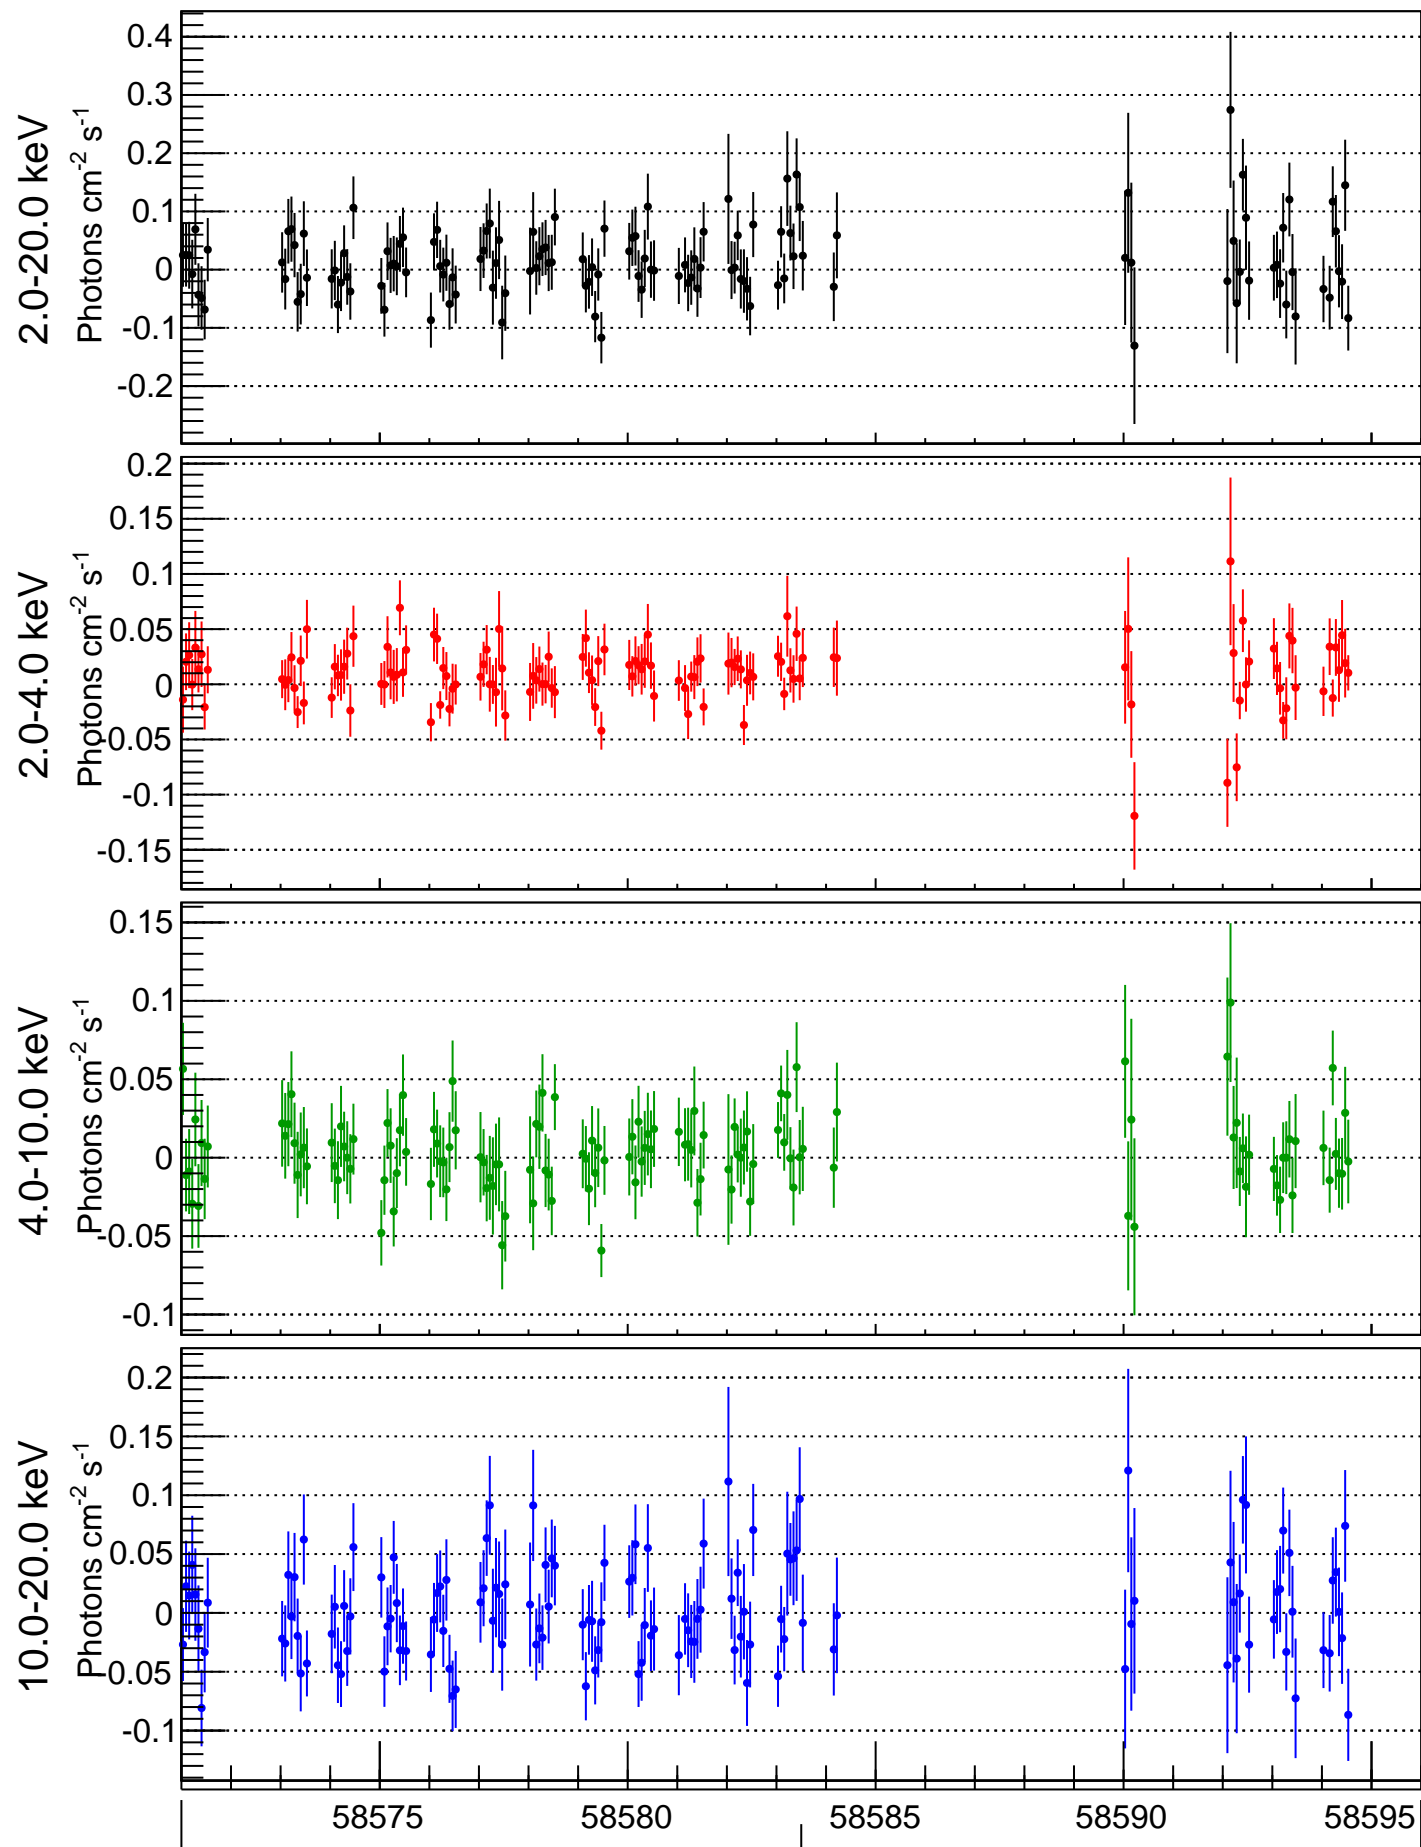

Abell 401

binsize=1.5h

2019-03-29

2019-04-23