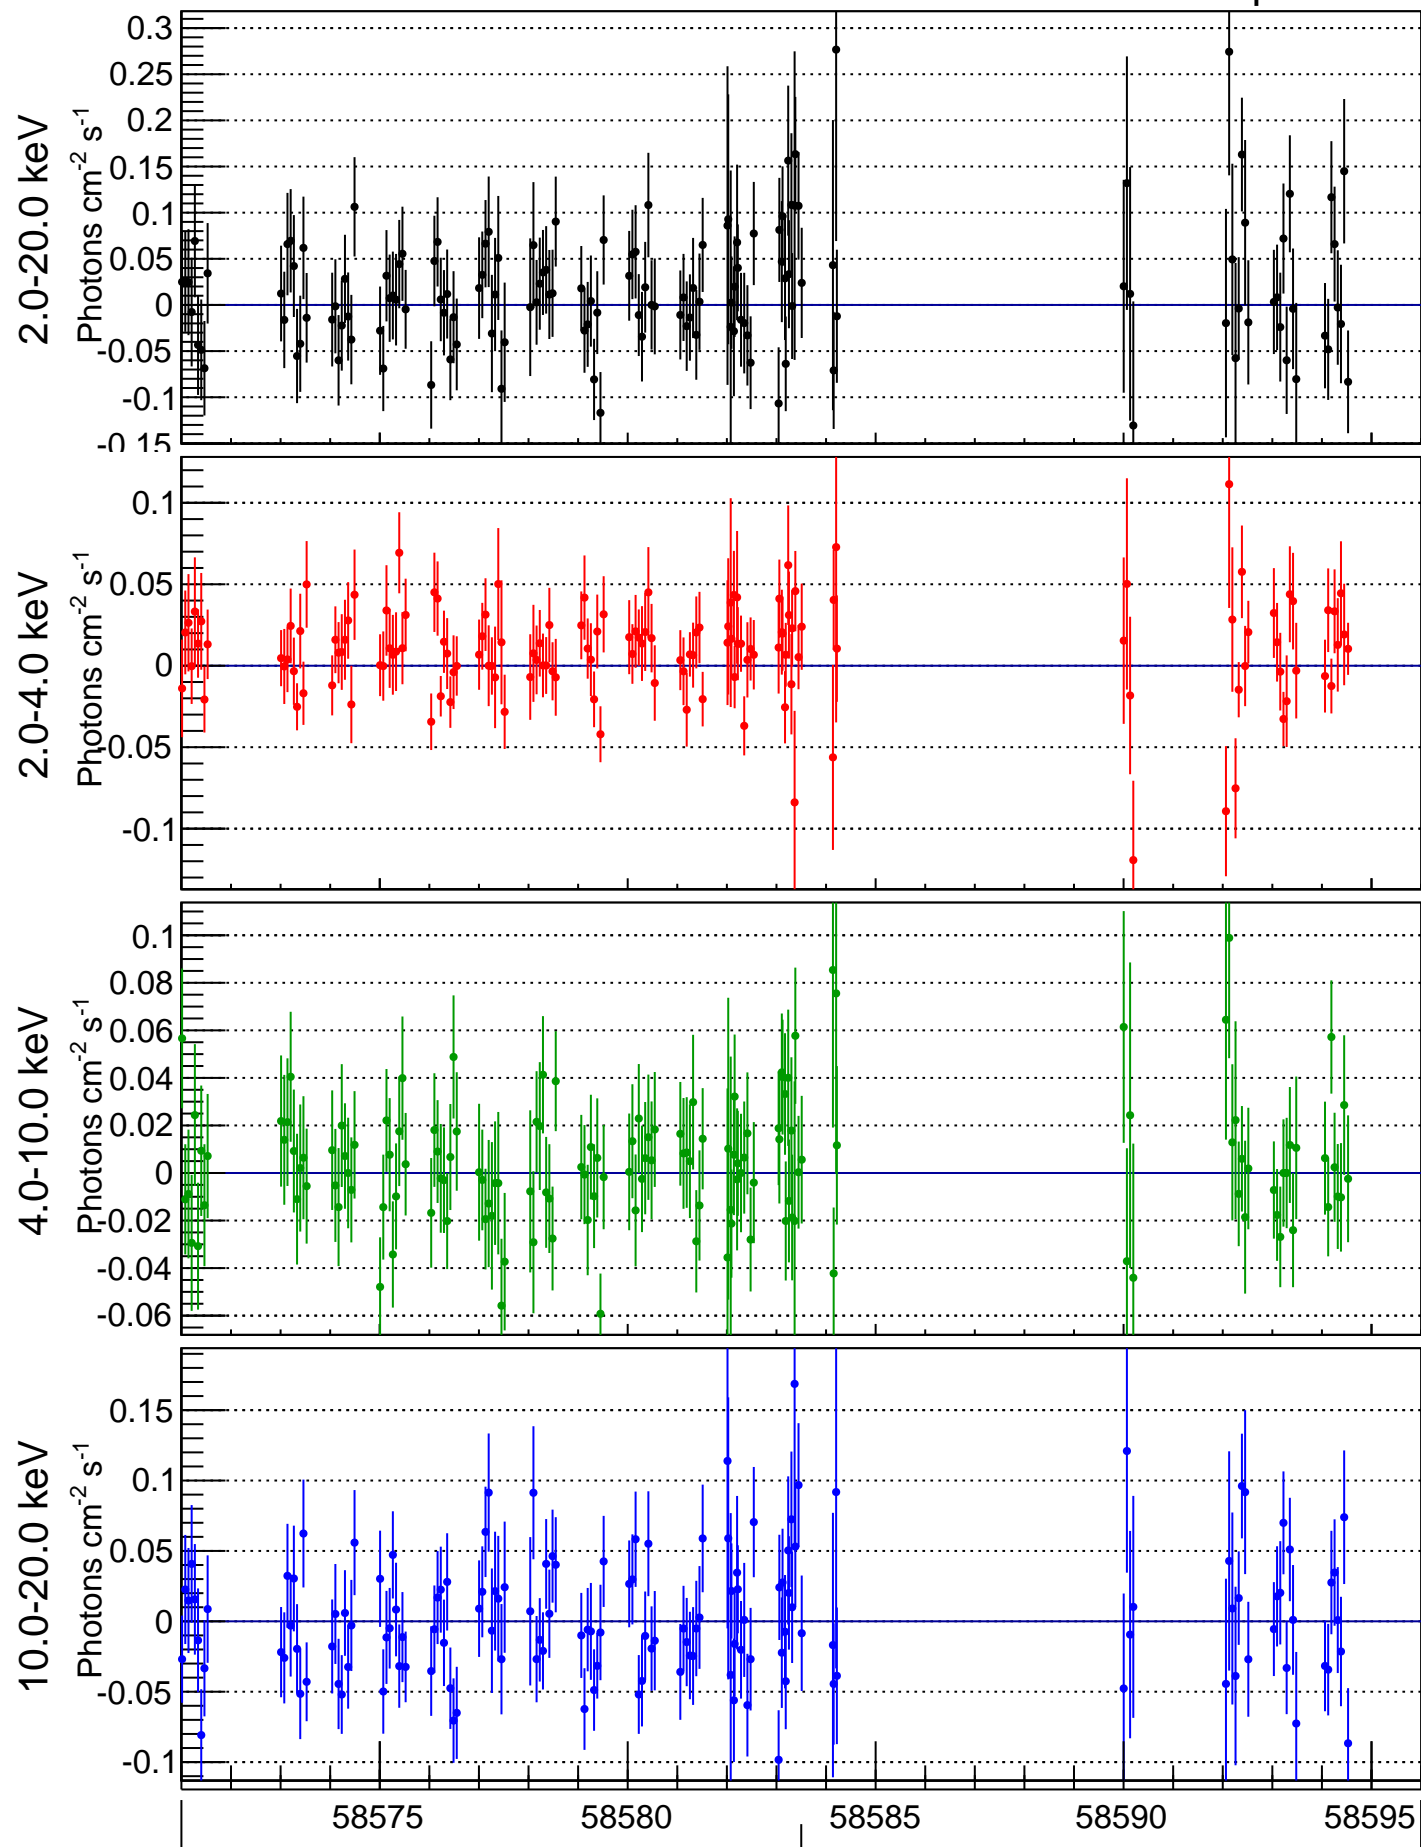

Abell 401

Data per scan

2019-03-29

2019-04-23