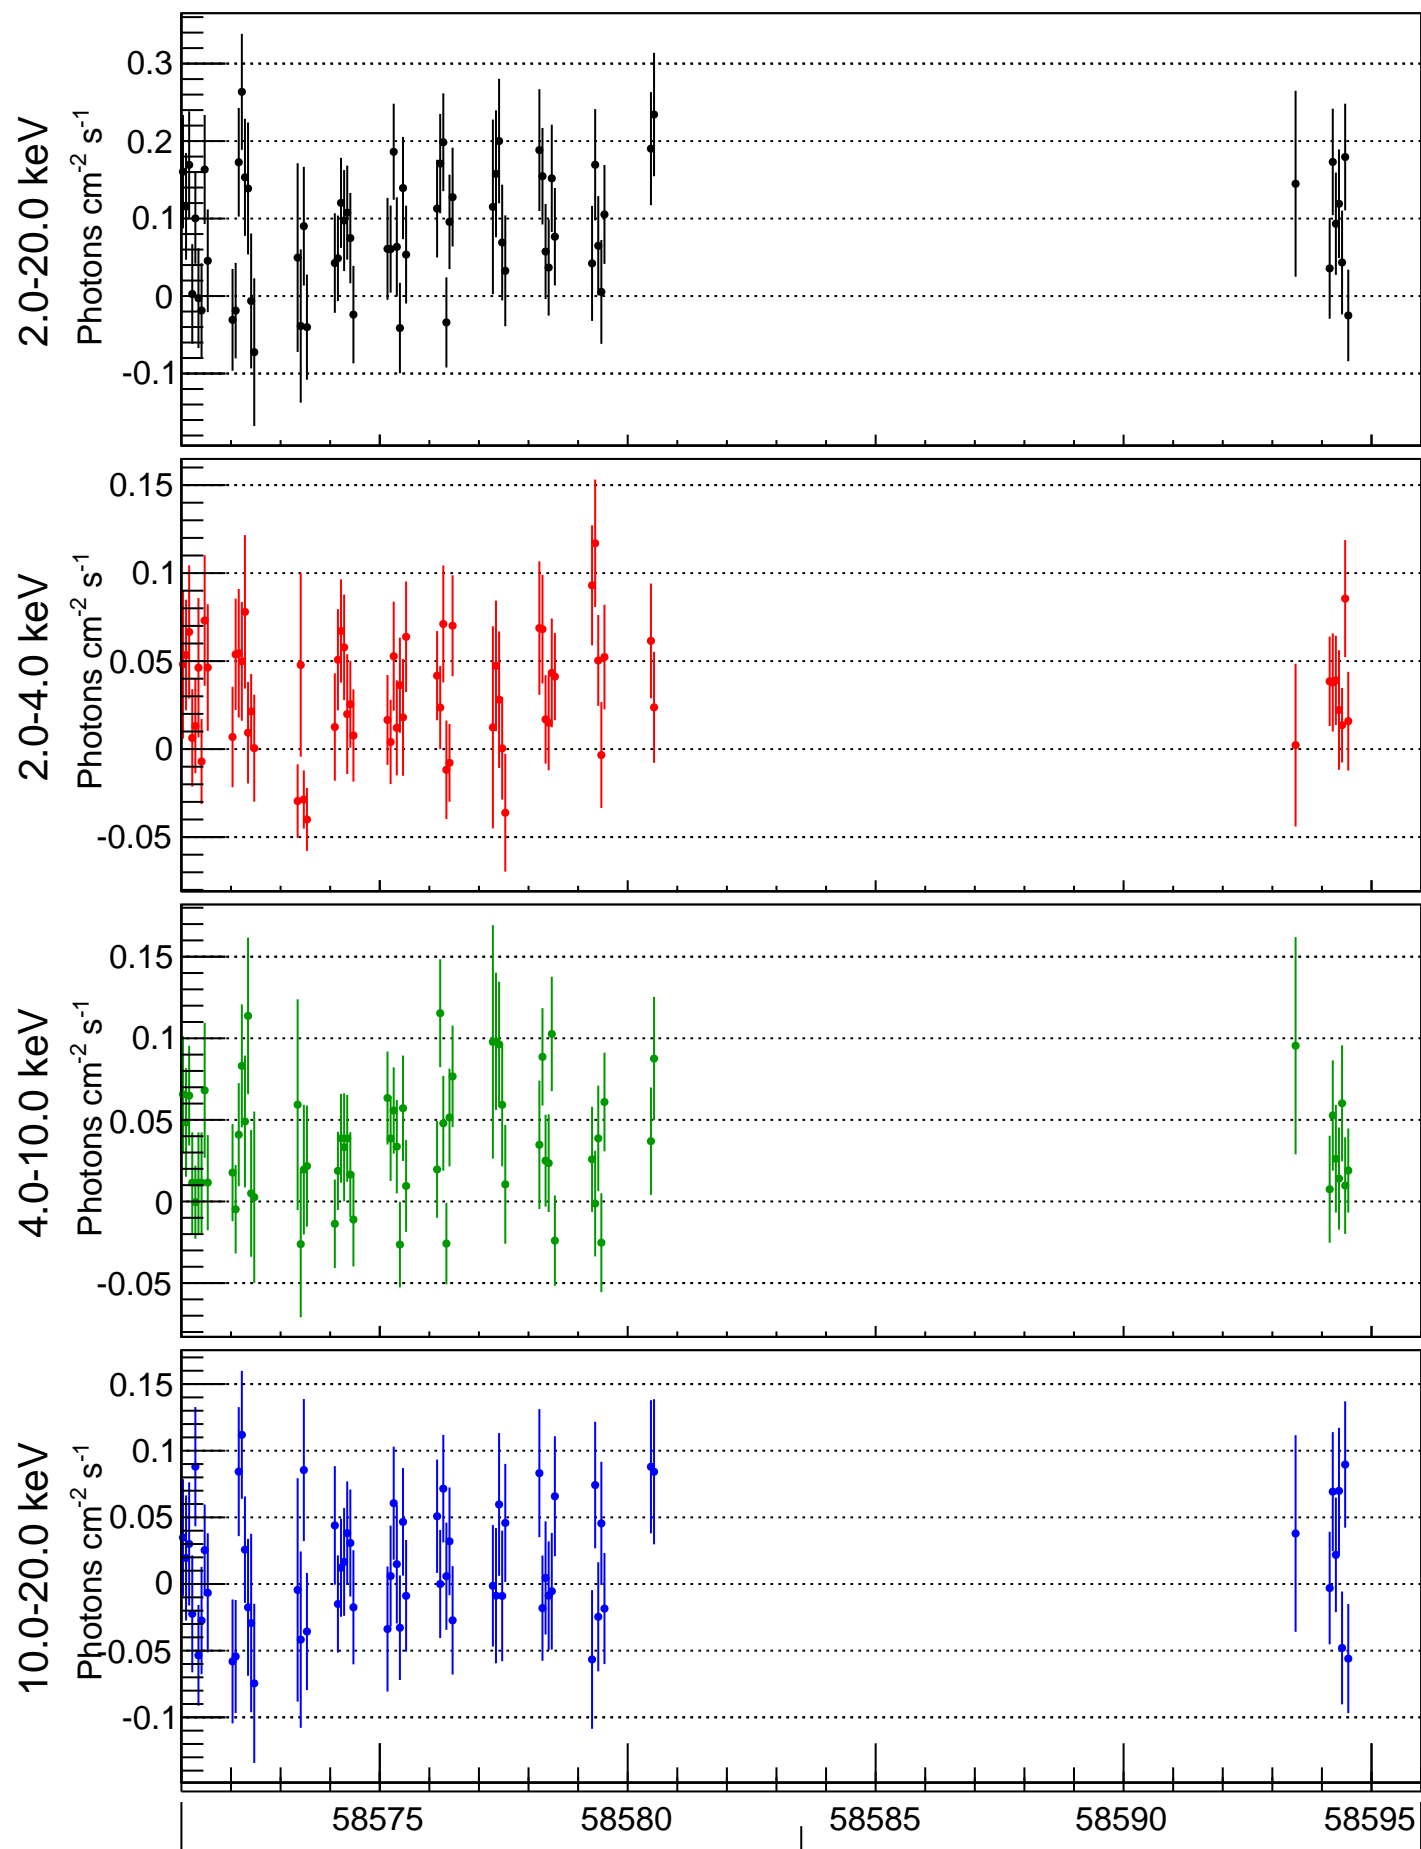

X Per

binsize=1.5h

2019-03-29

2019-04-23