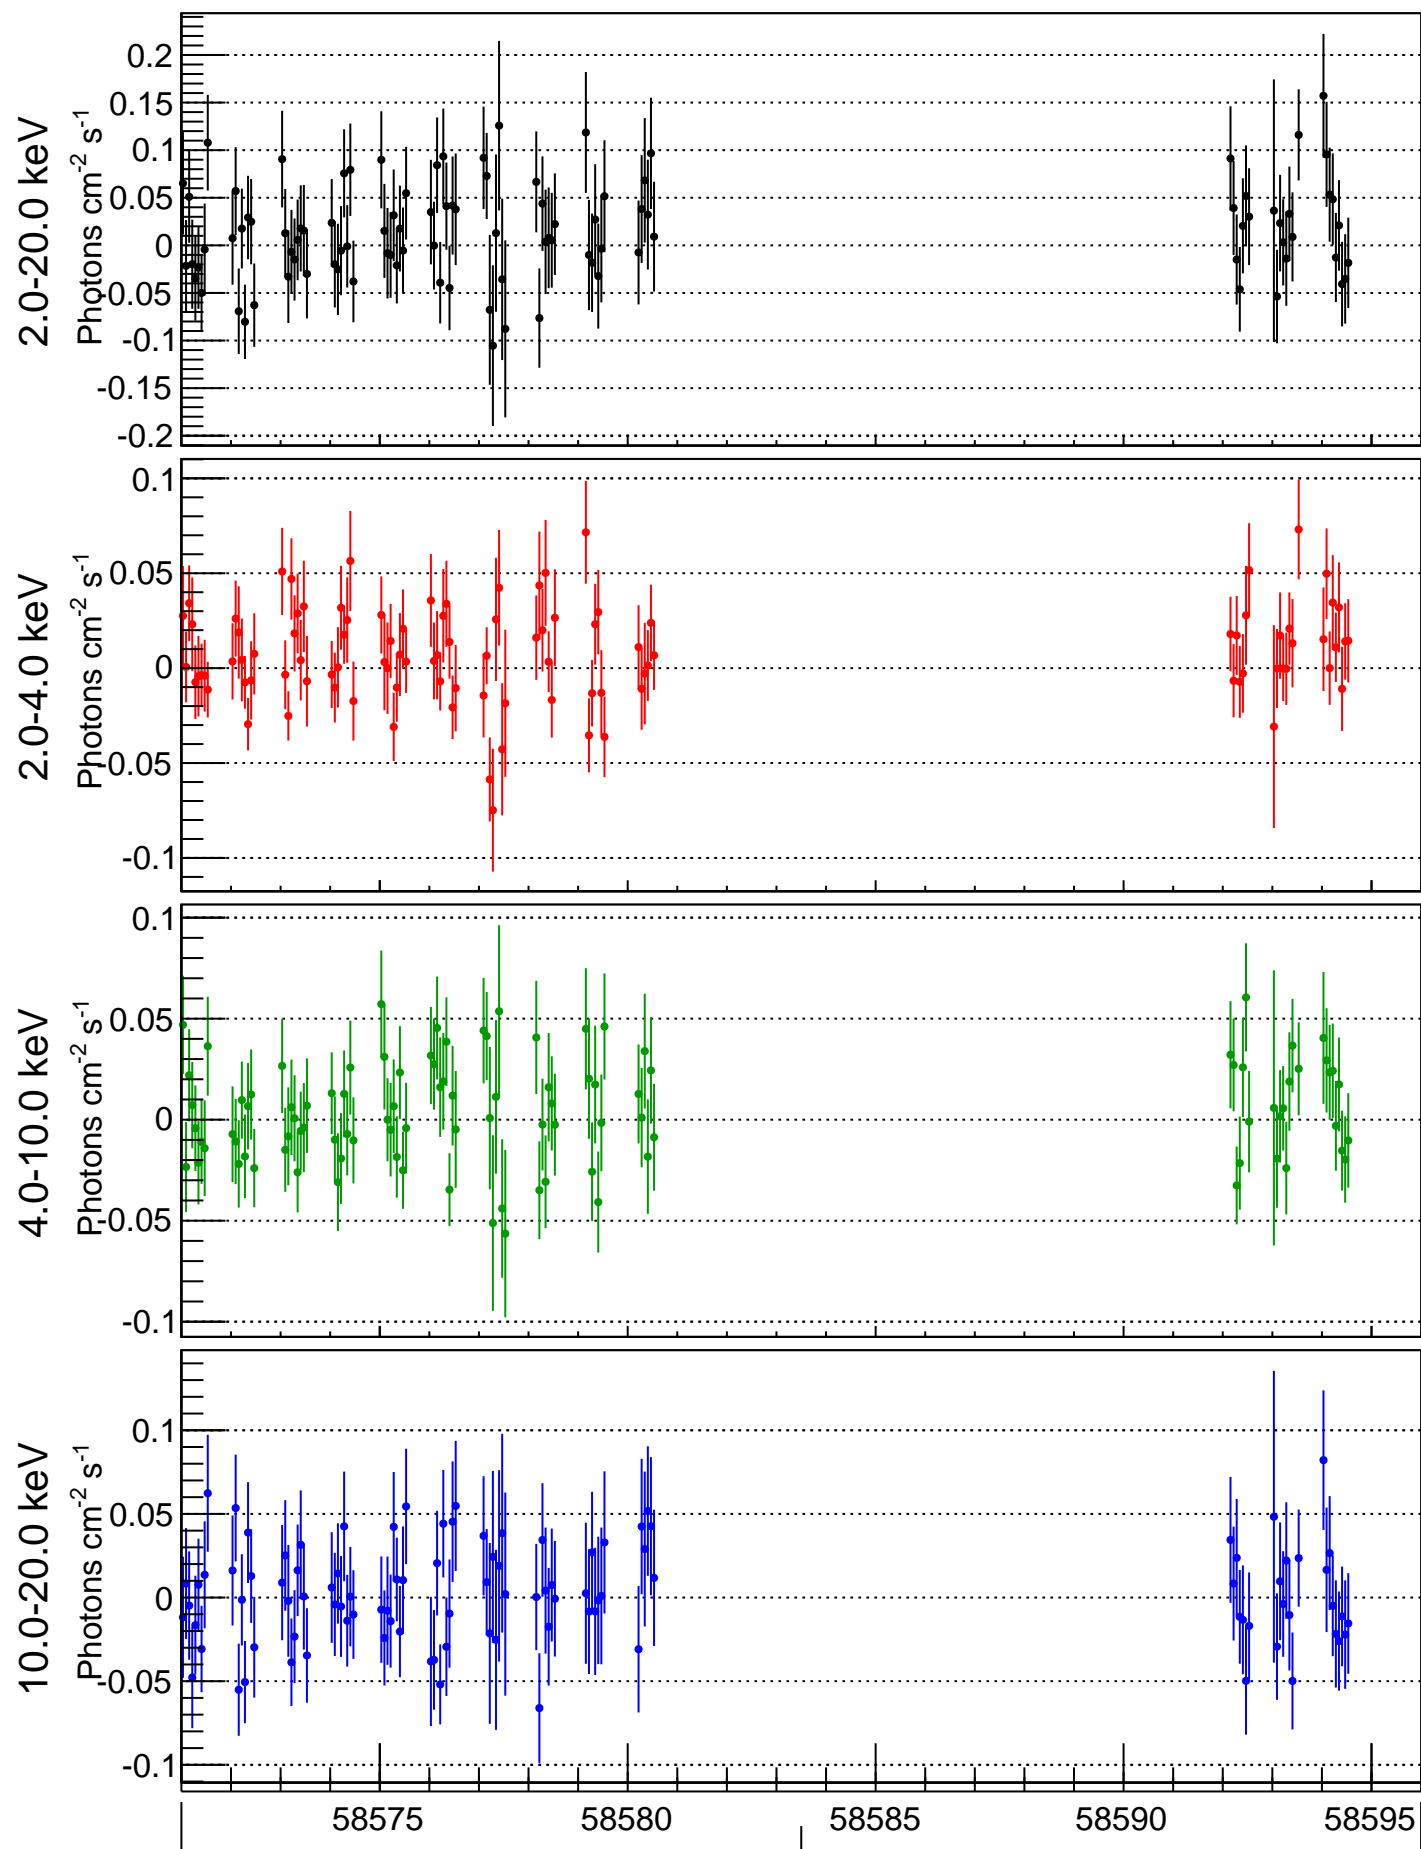

Abell 478

binsize=1.5h

2019-03-29

2019-04-23