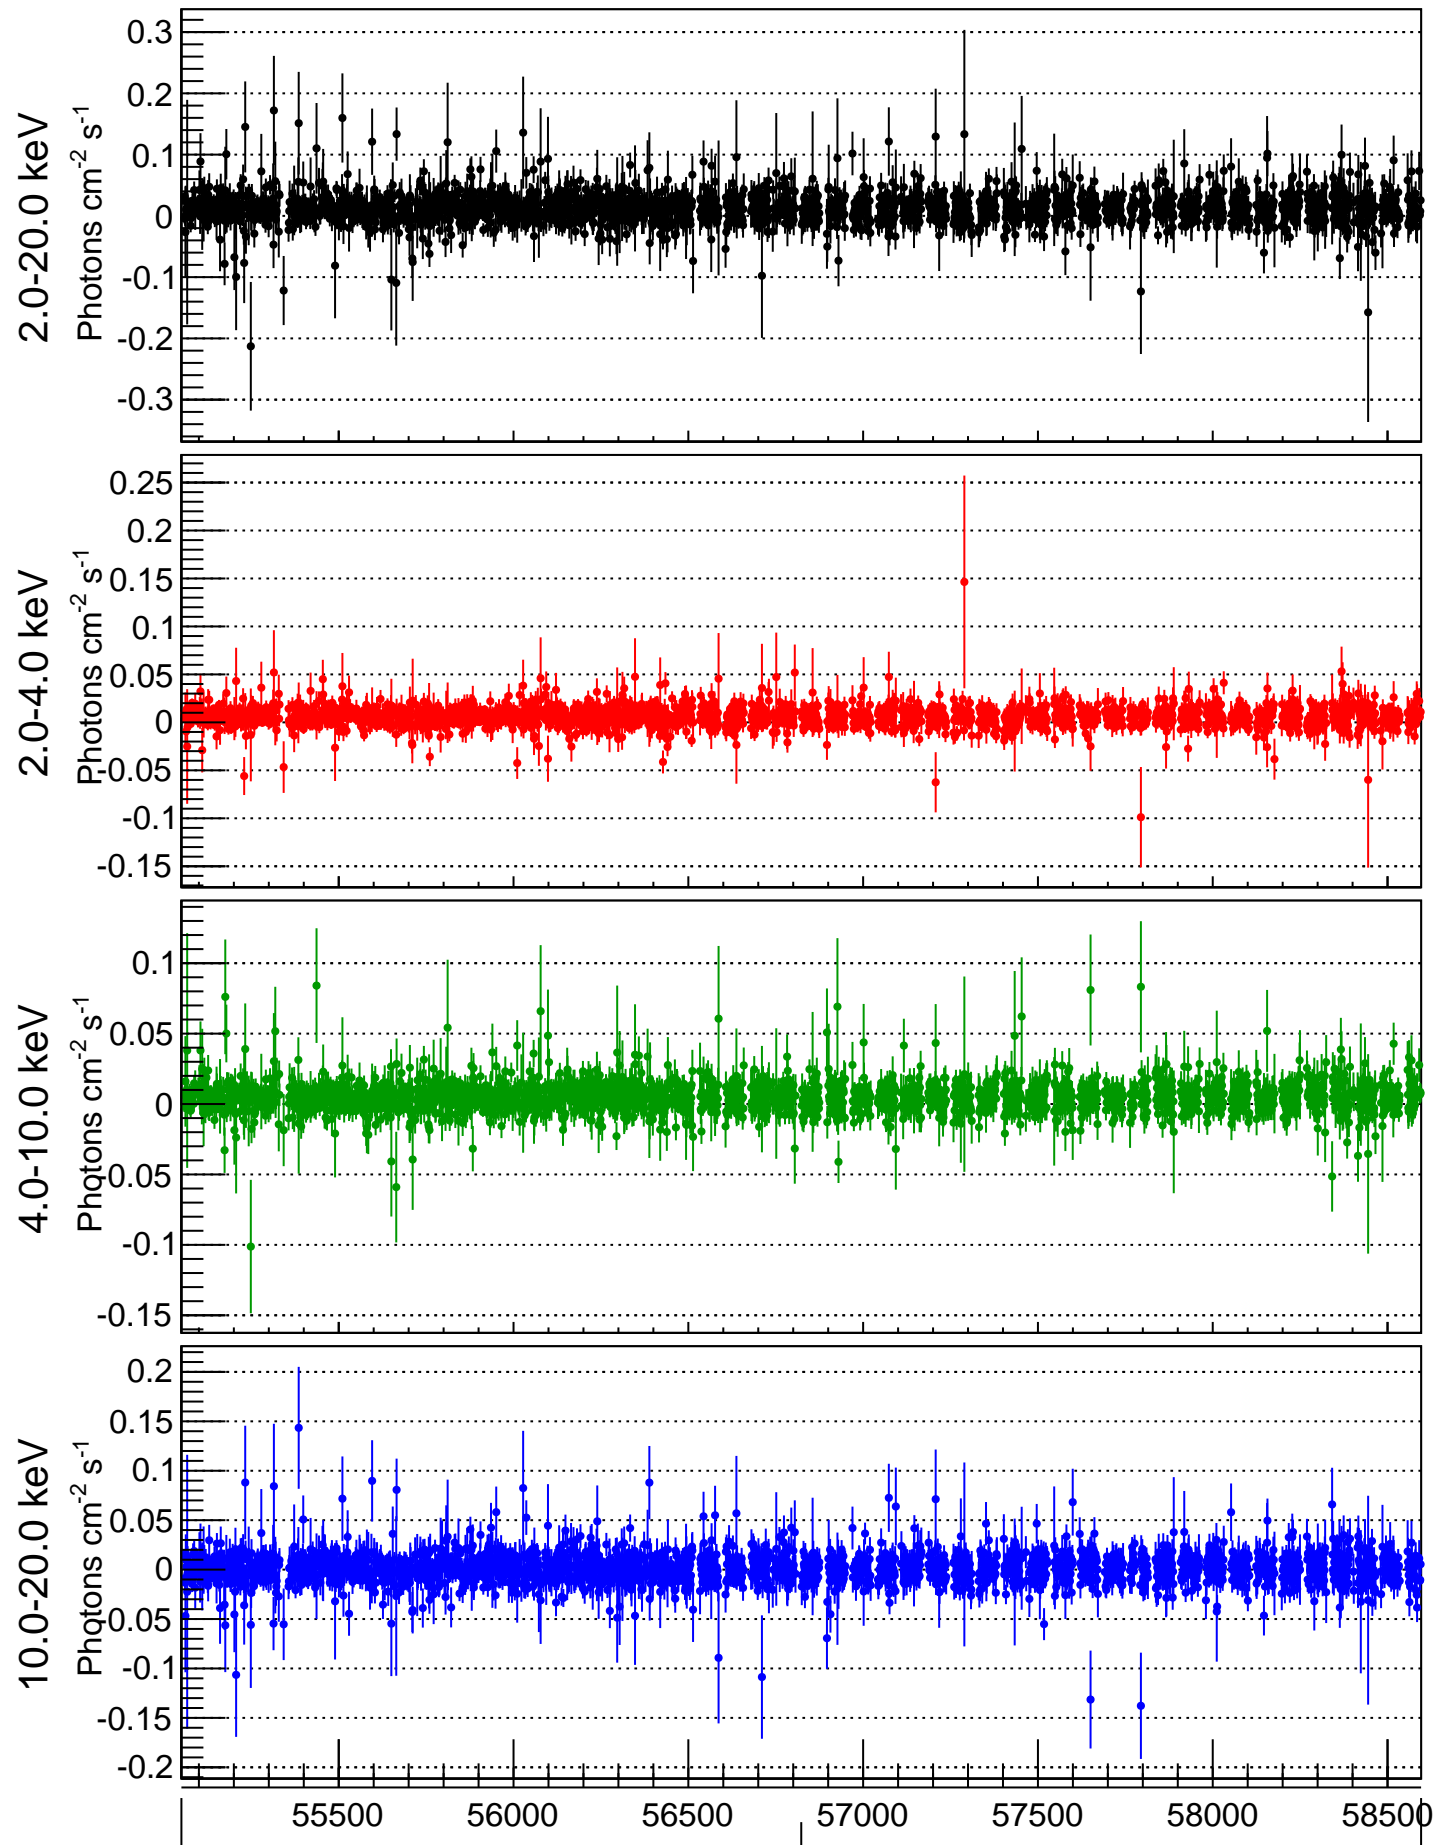

Abell 478

binsize=24.0h

2009-08-07

2019-04-23