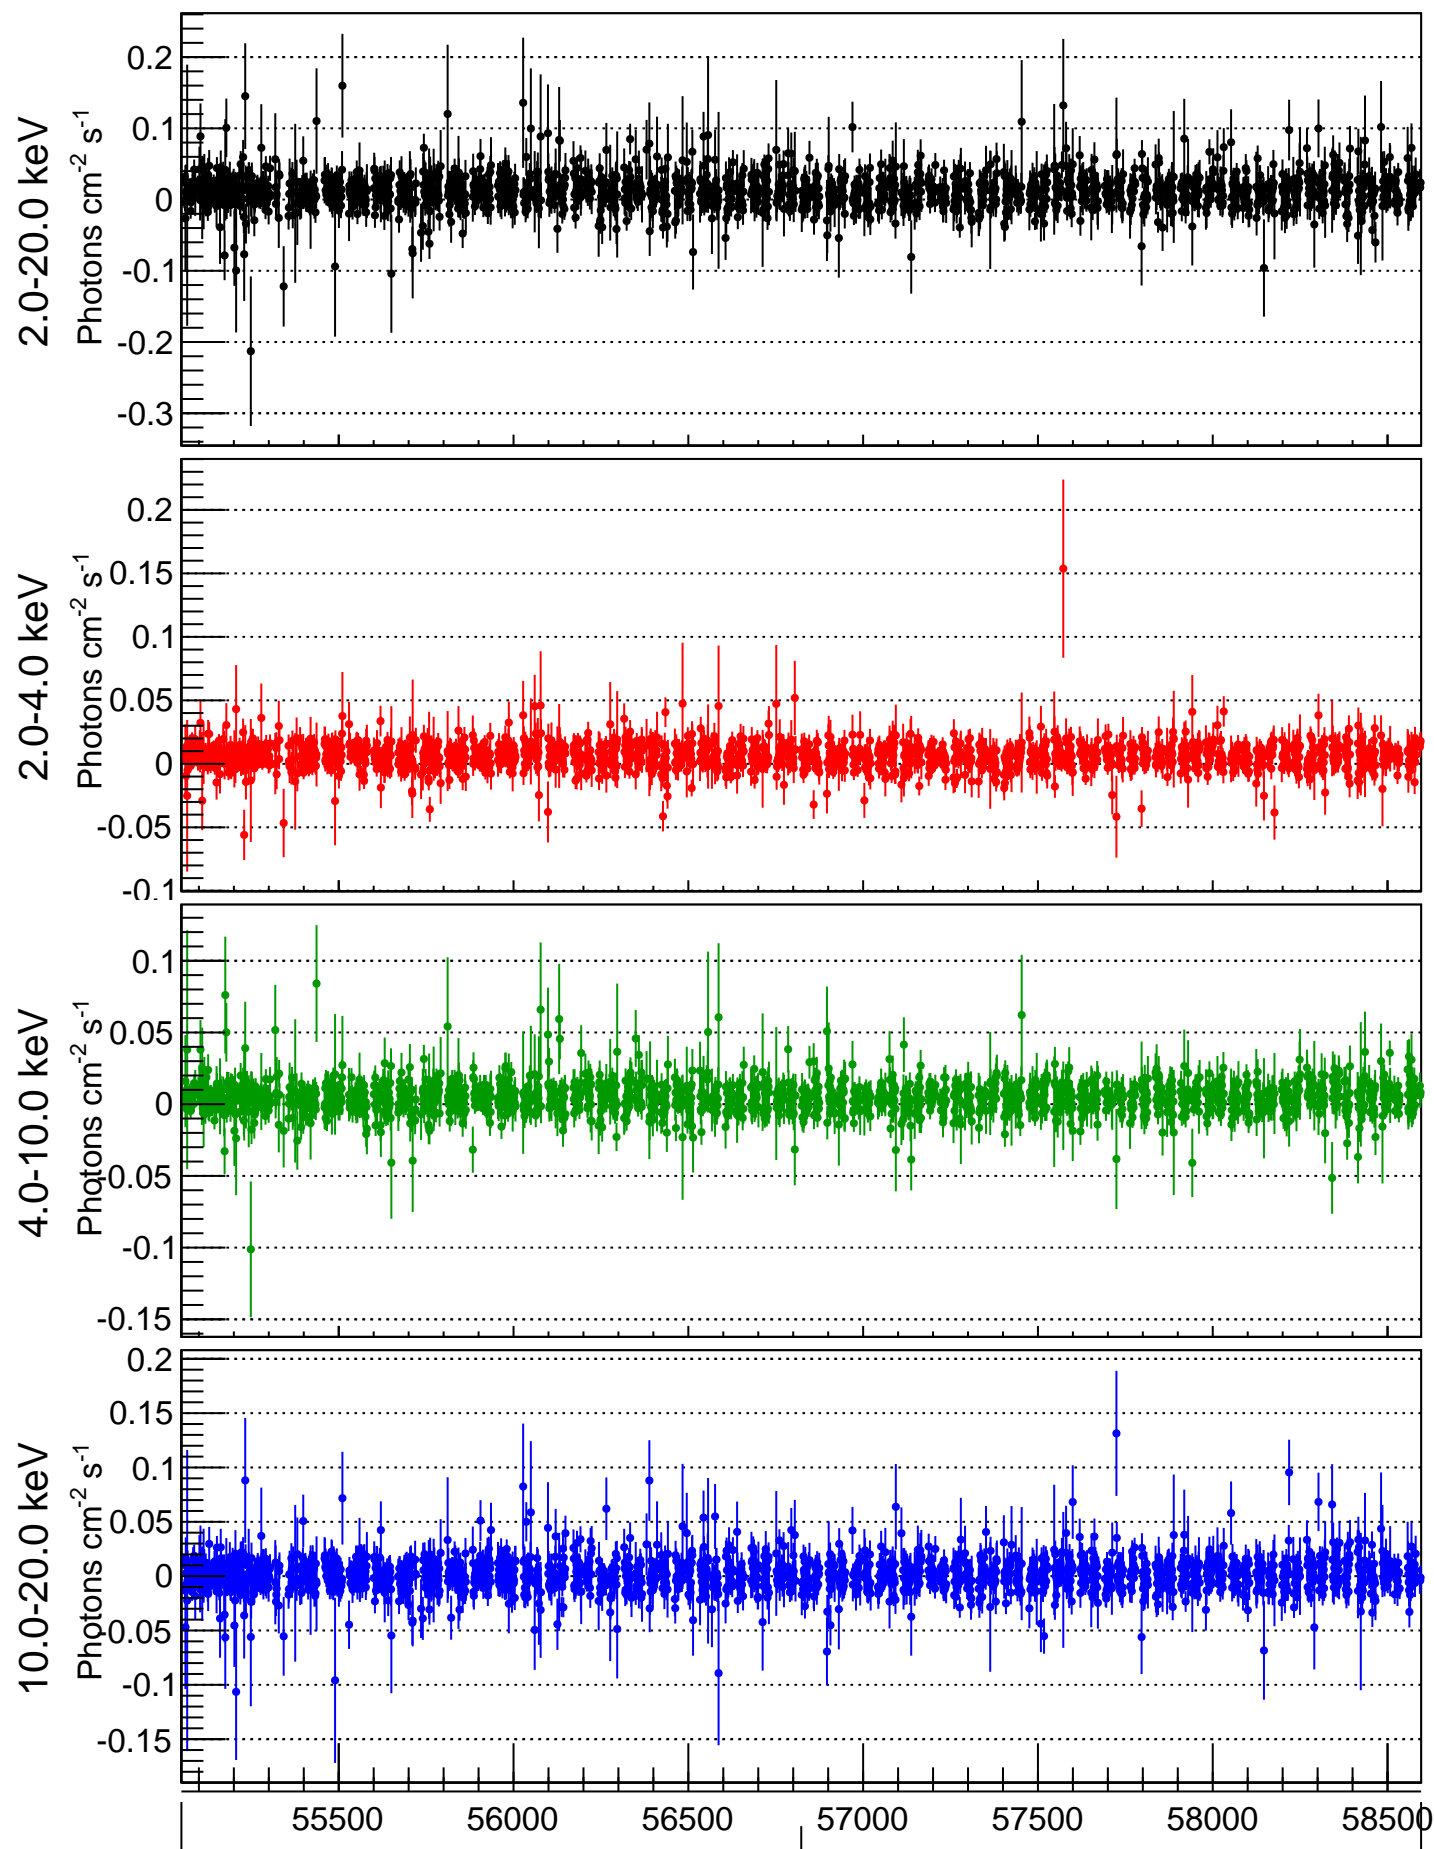

Abell 478

binsize=24.0h

2009-08-07

2019-04-23