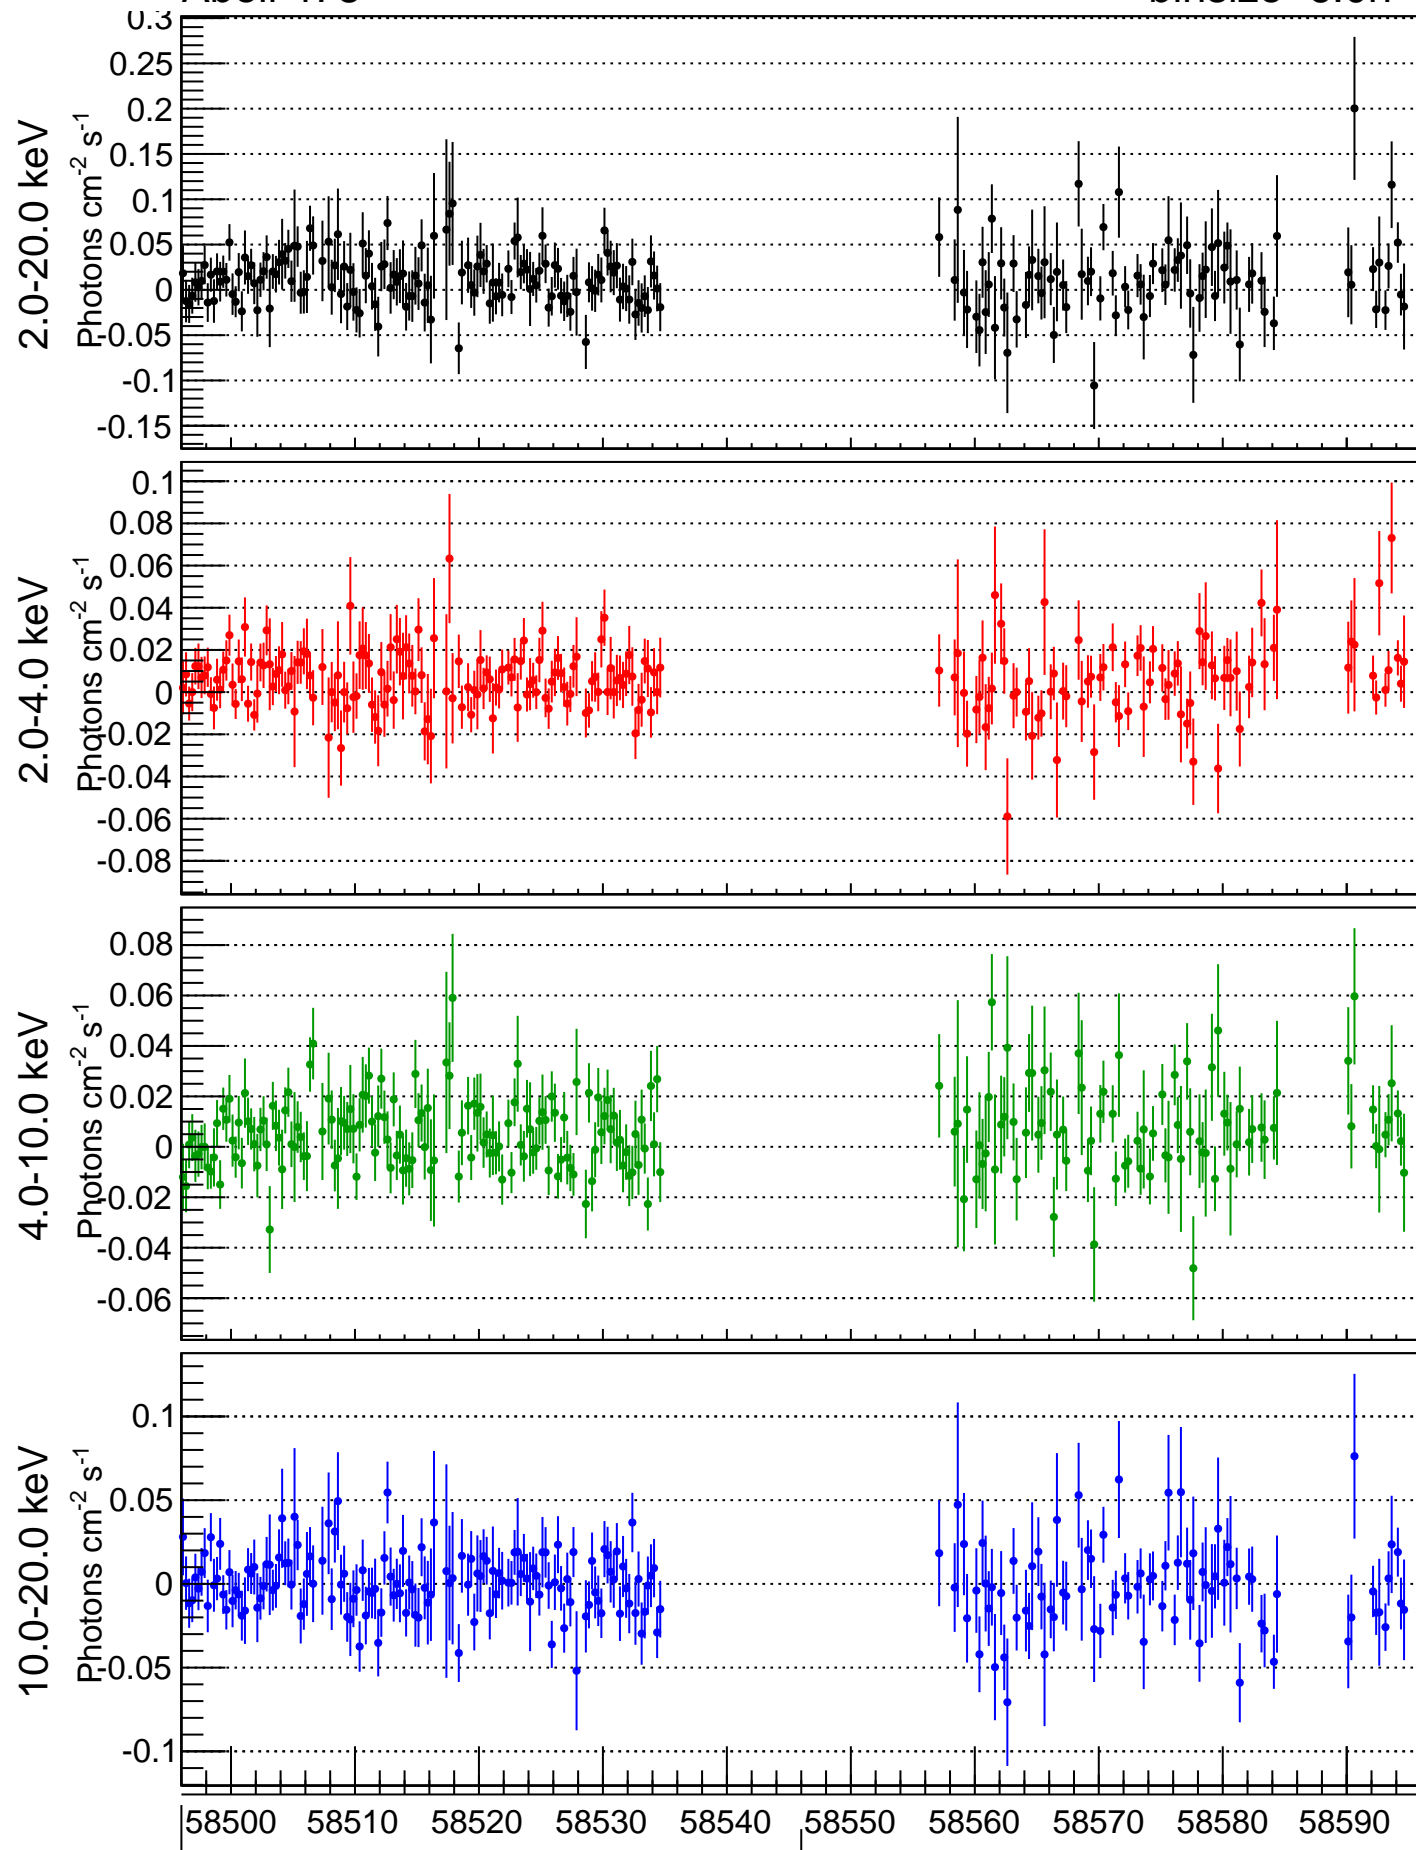

Abell 478

binsize=6.0h

2019-01-13

2019-04-23