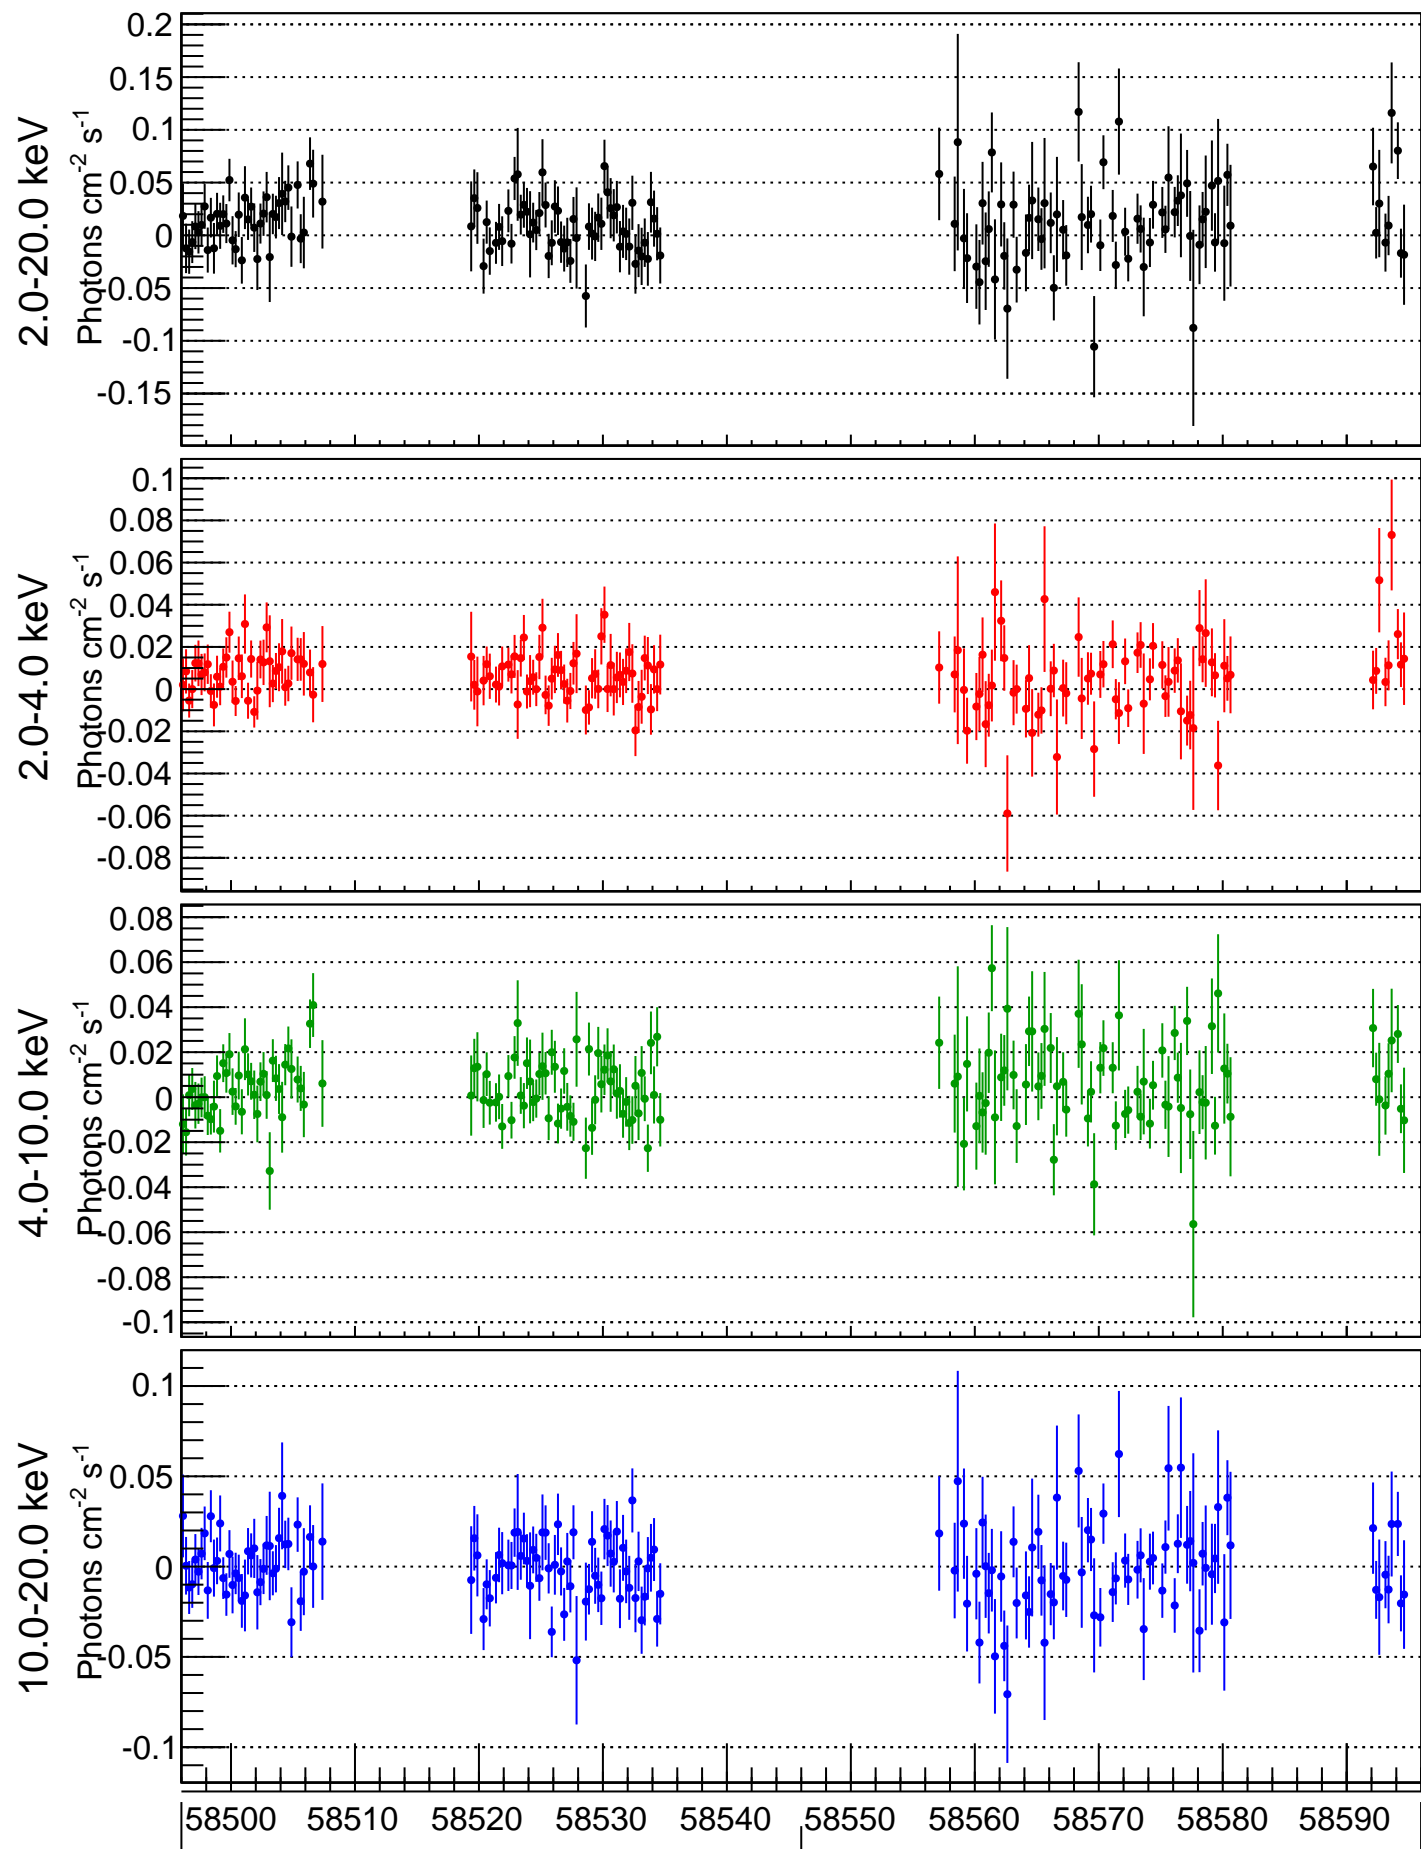

Abell 478

binsize=6.0h

2019-01-13

2019-04-23