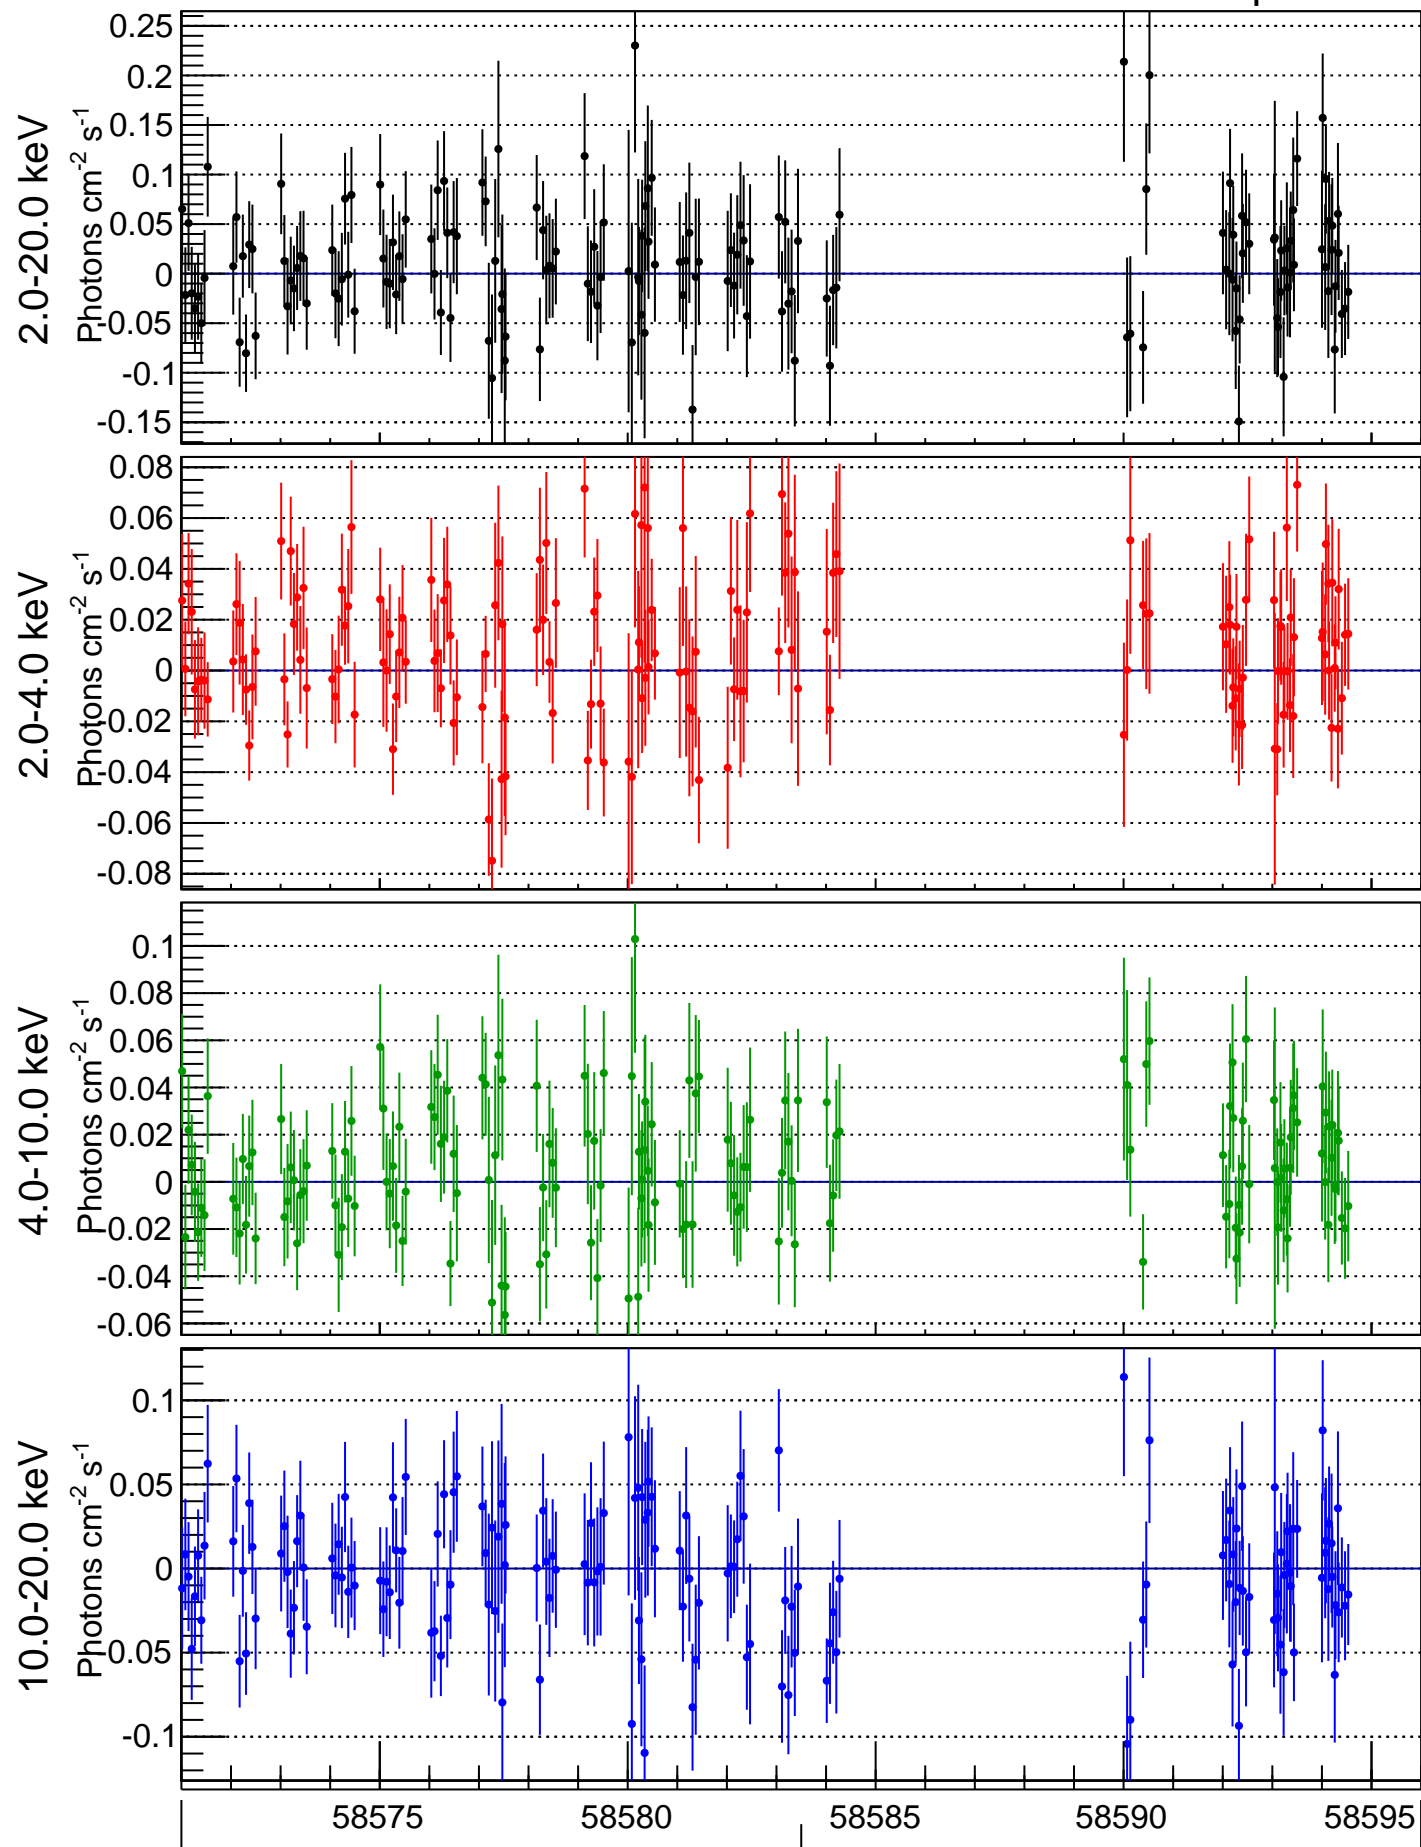

Abell 478

Data per scan

2019-03-29

2019-04-23