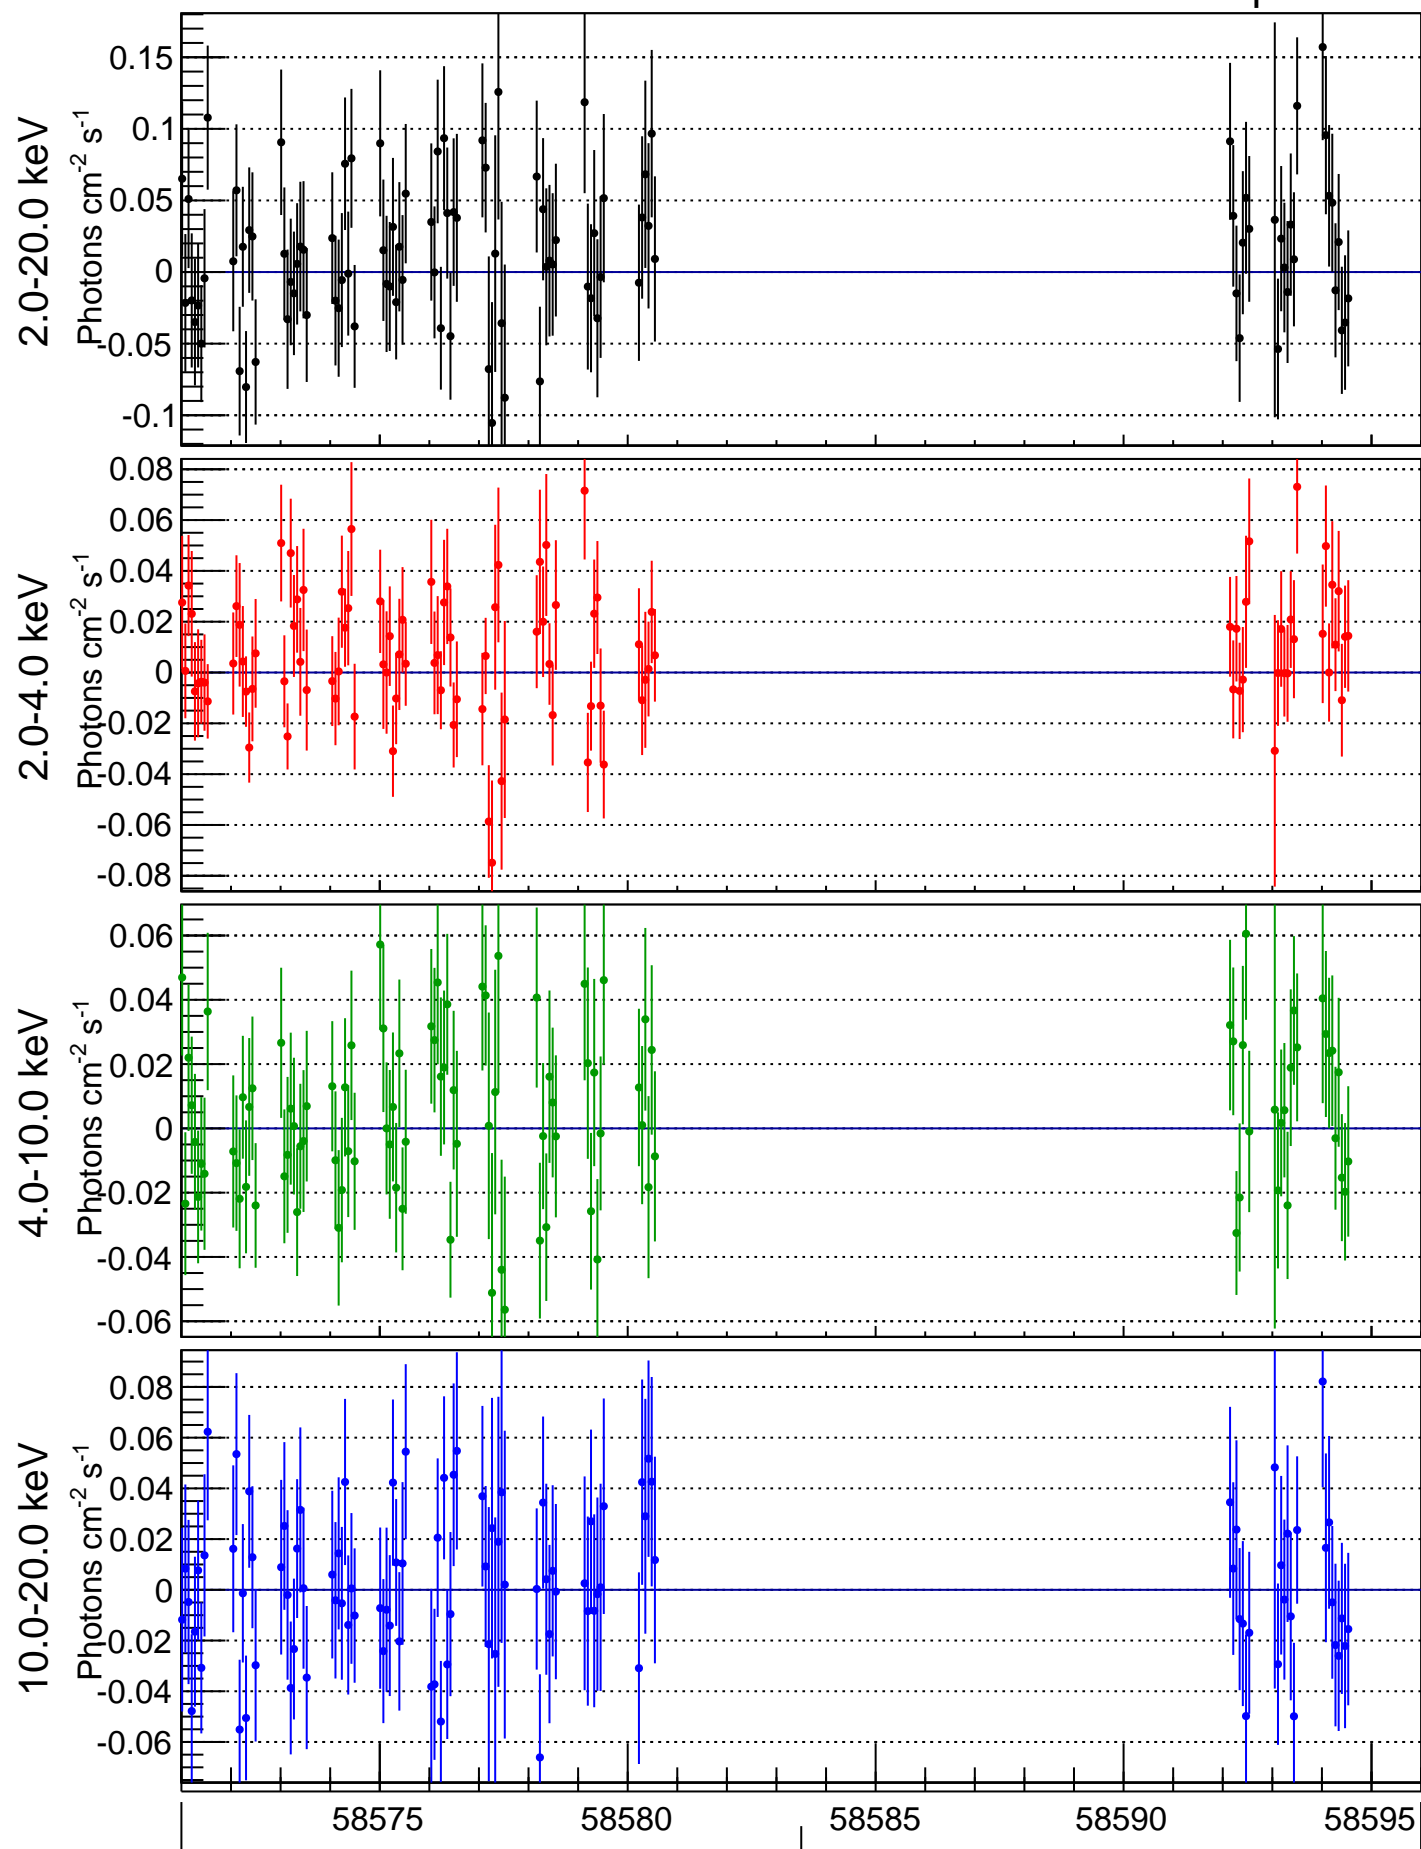

Abell 478

Data per scan

2019-03-29

2019-04-23