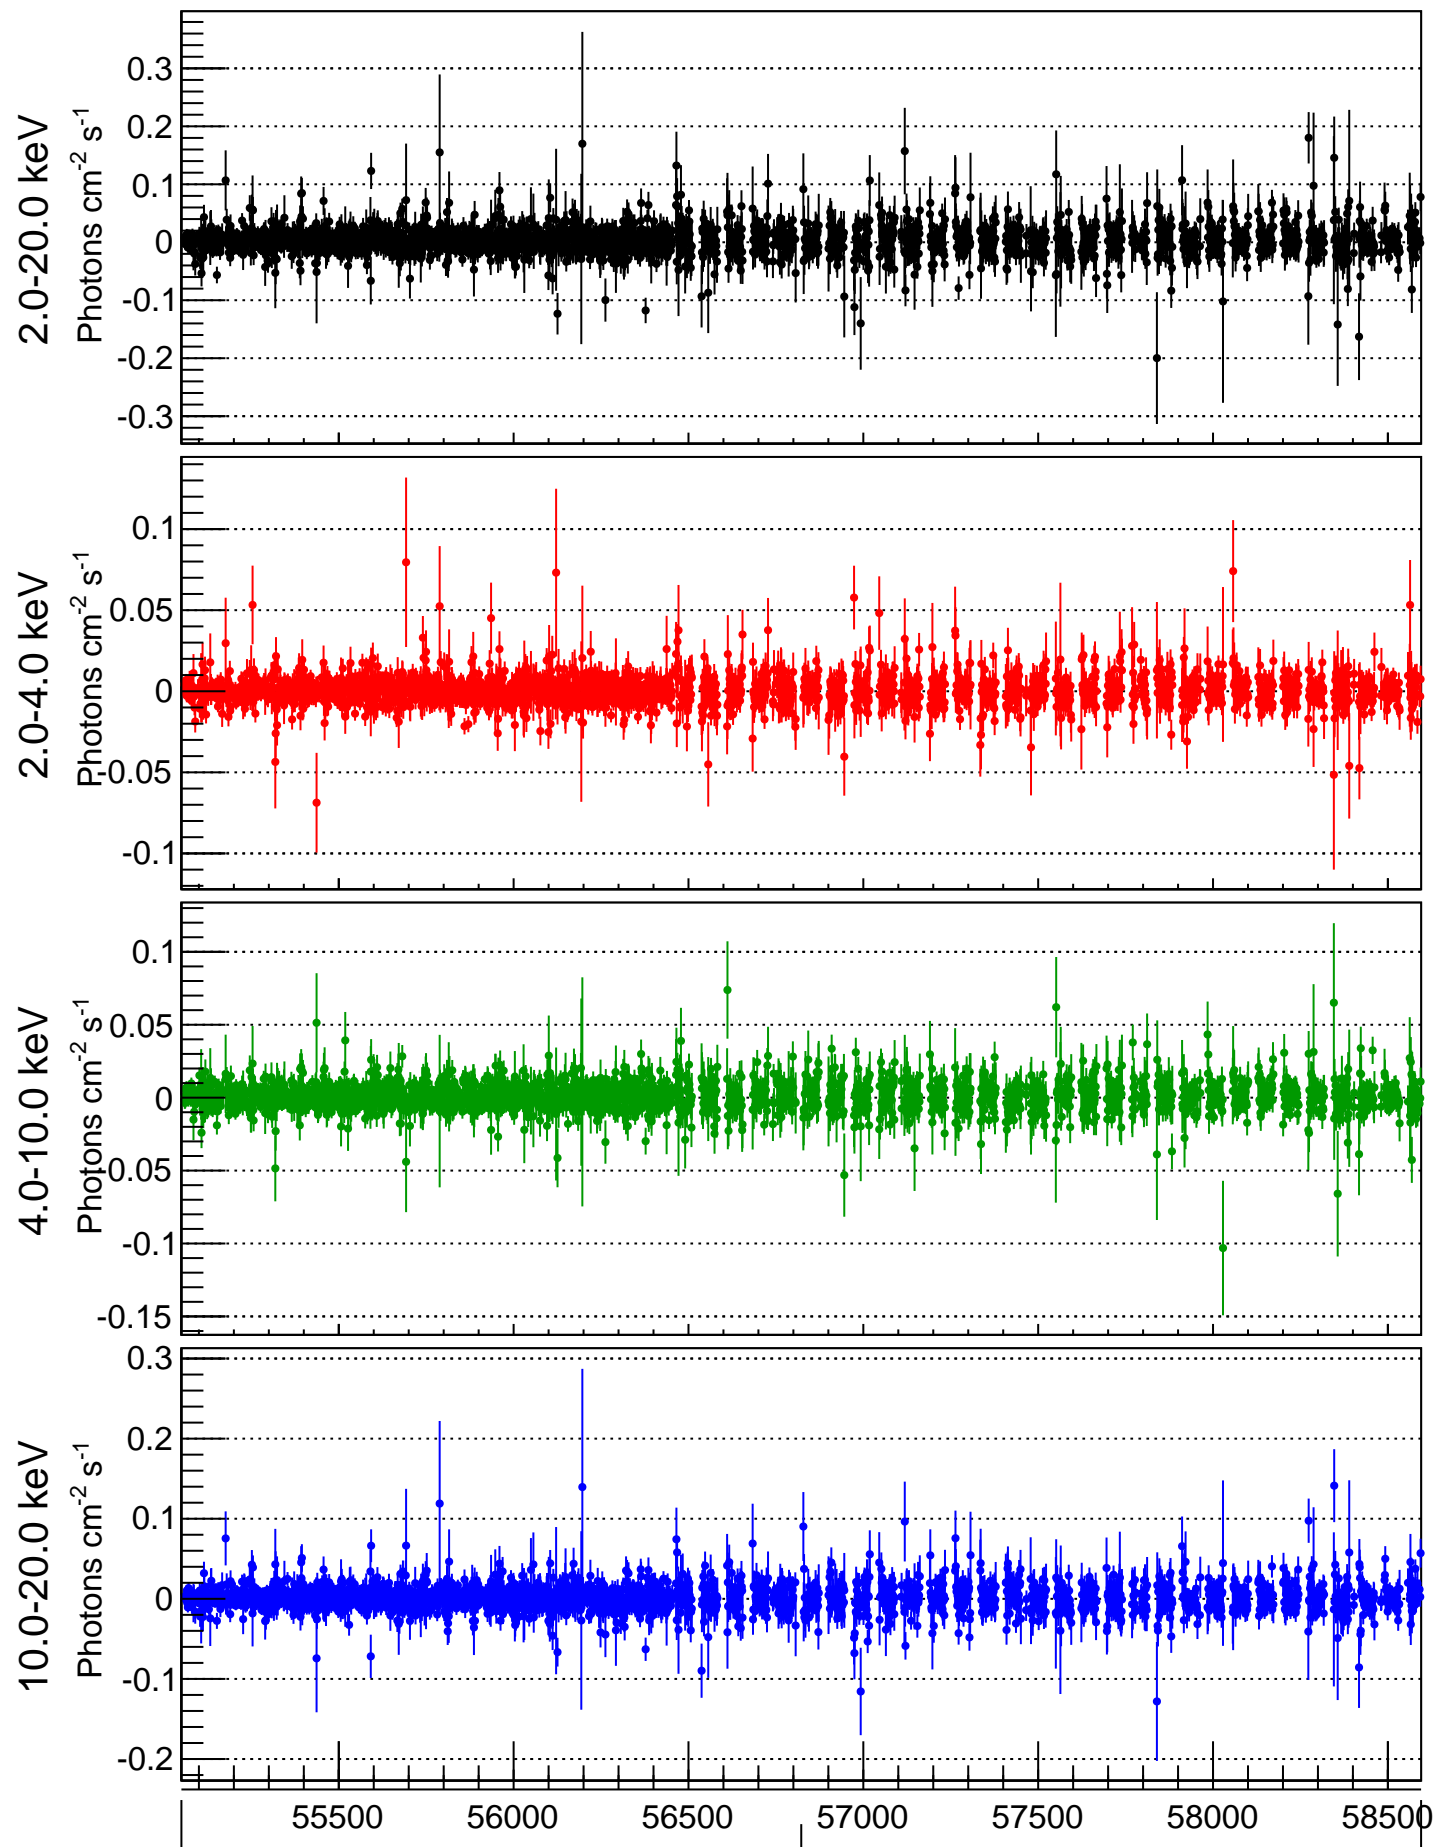

SGR 0418+5729

binsize=24.0h

2009-08-07

2019-04-22