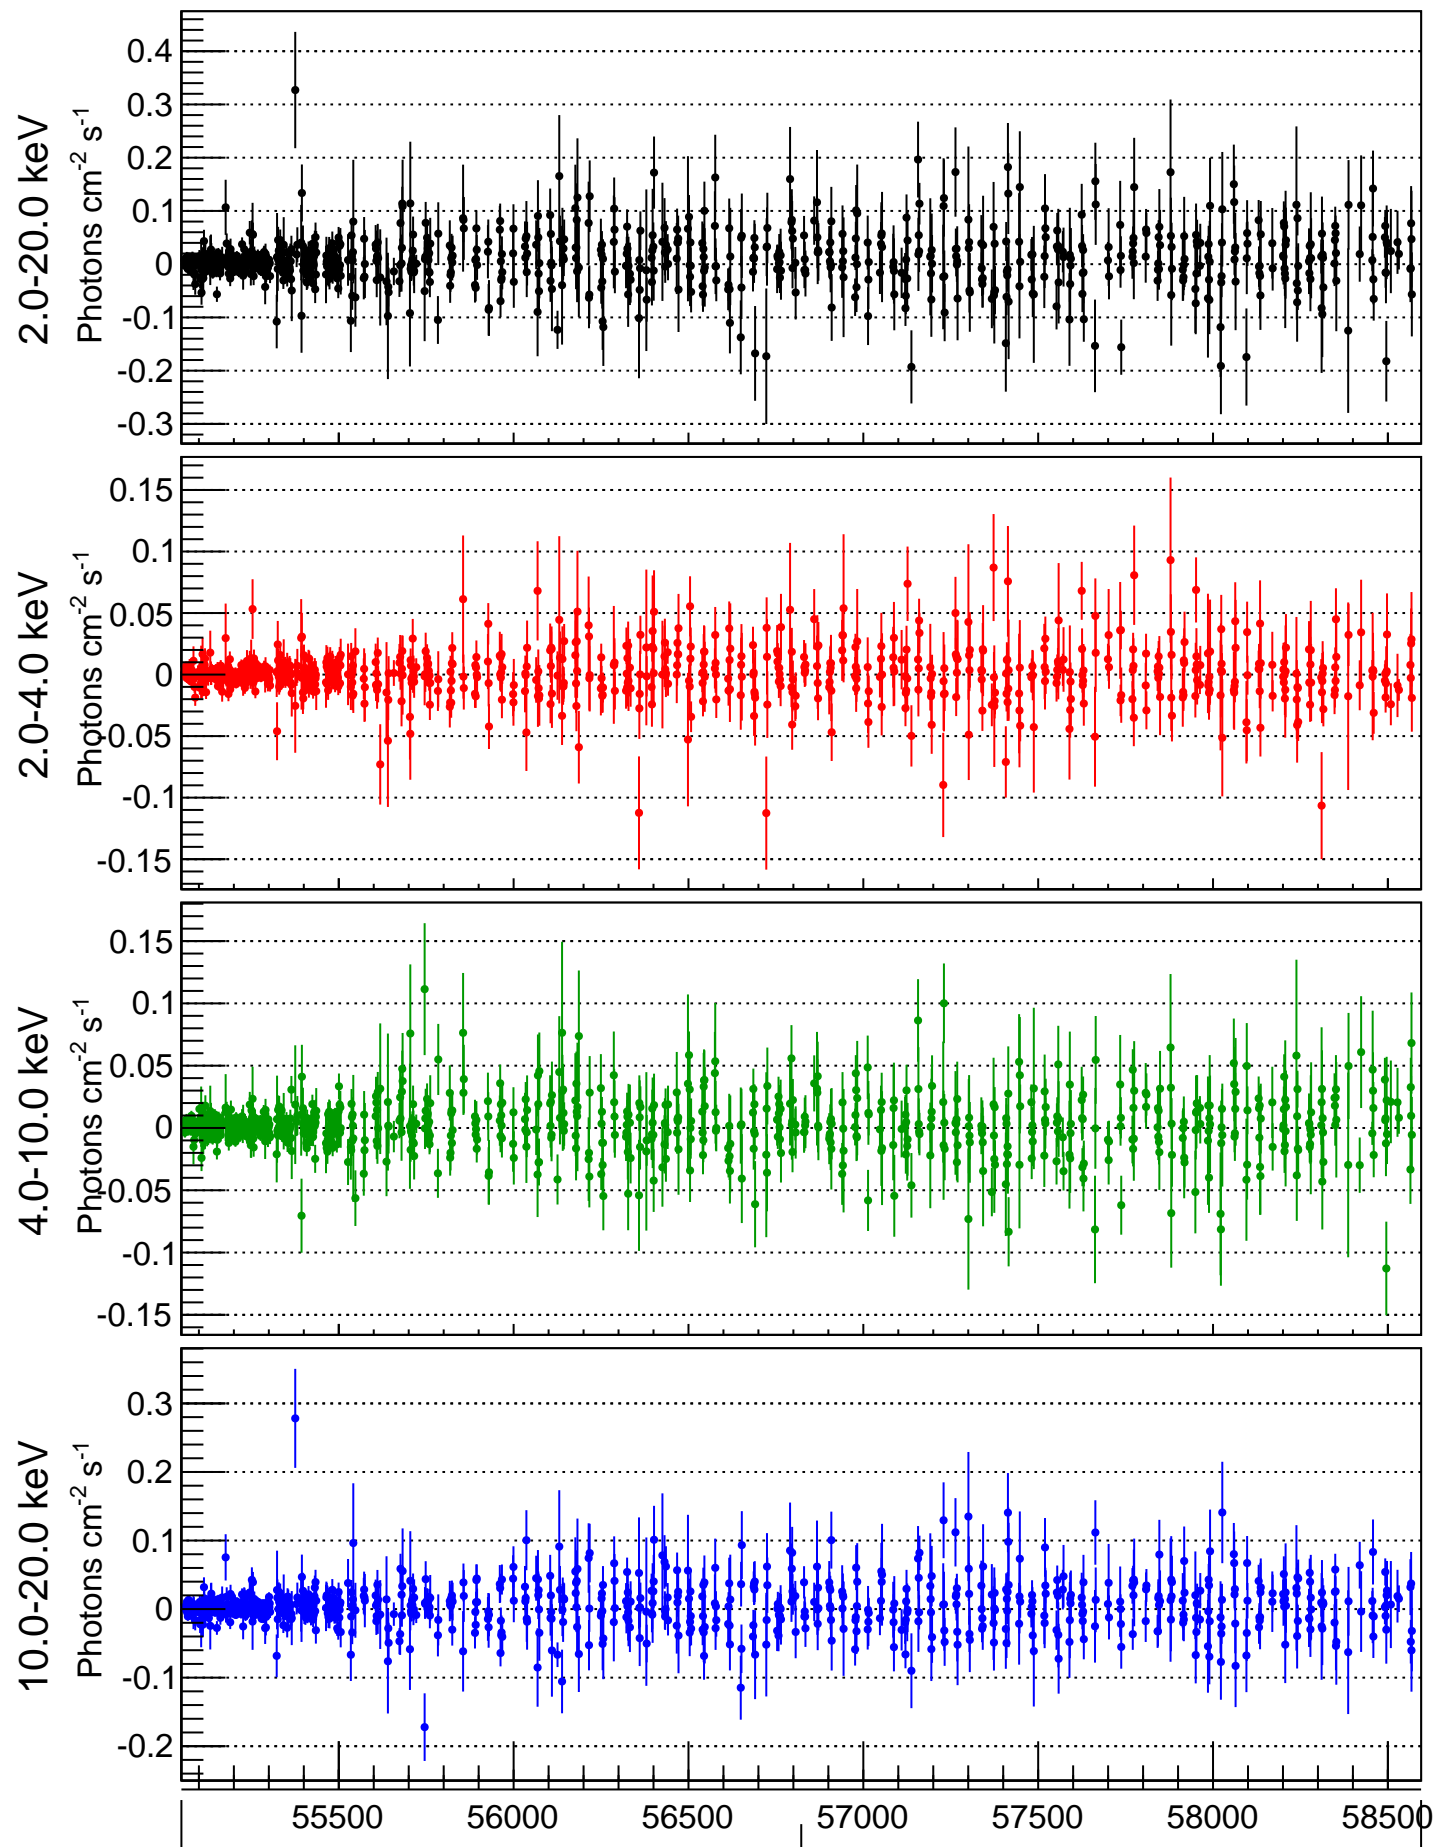

SGR 0418+5729

binsize=24.0h

2009-08-07

2019-04-22