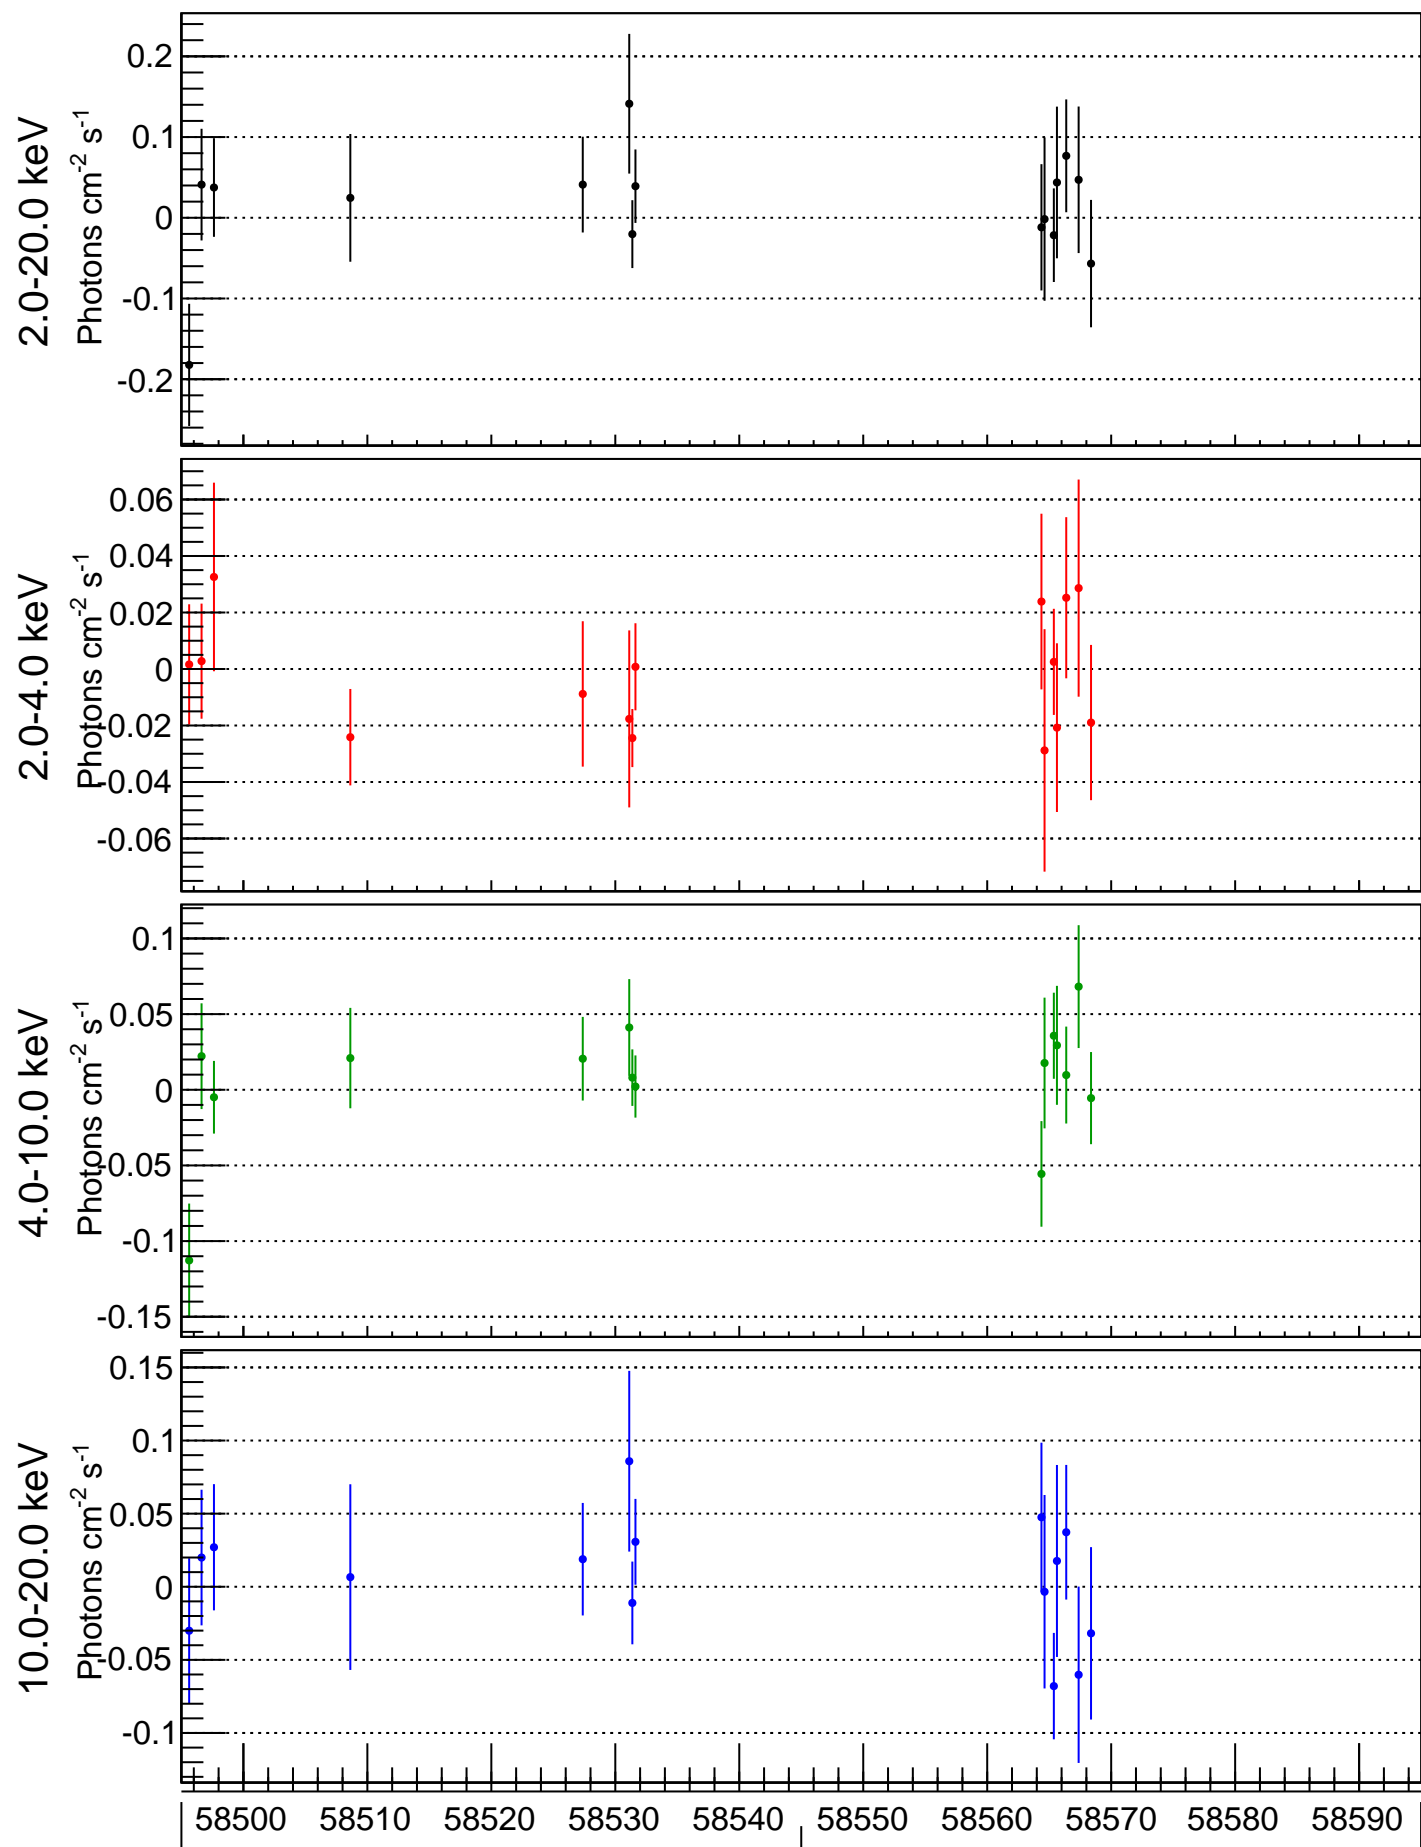

SGR 0418+5729

binsize=6.0h

2019-01-12

2019-04-22