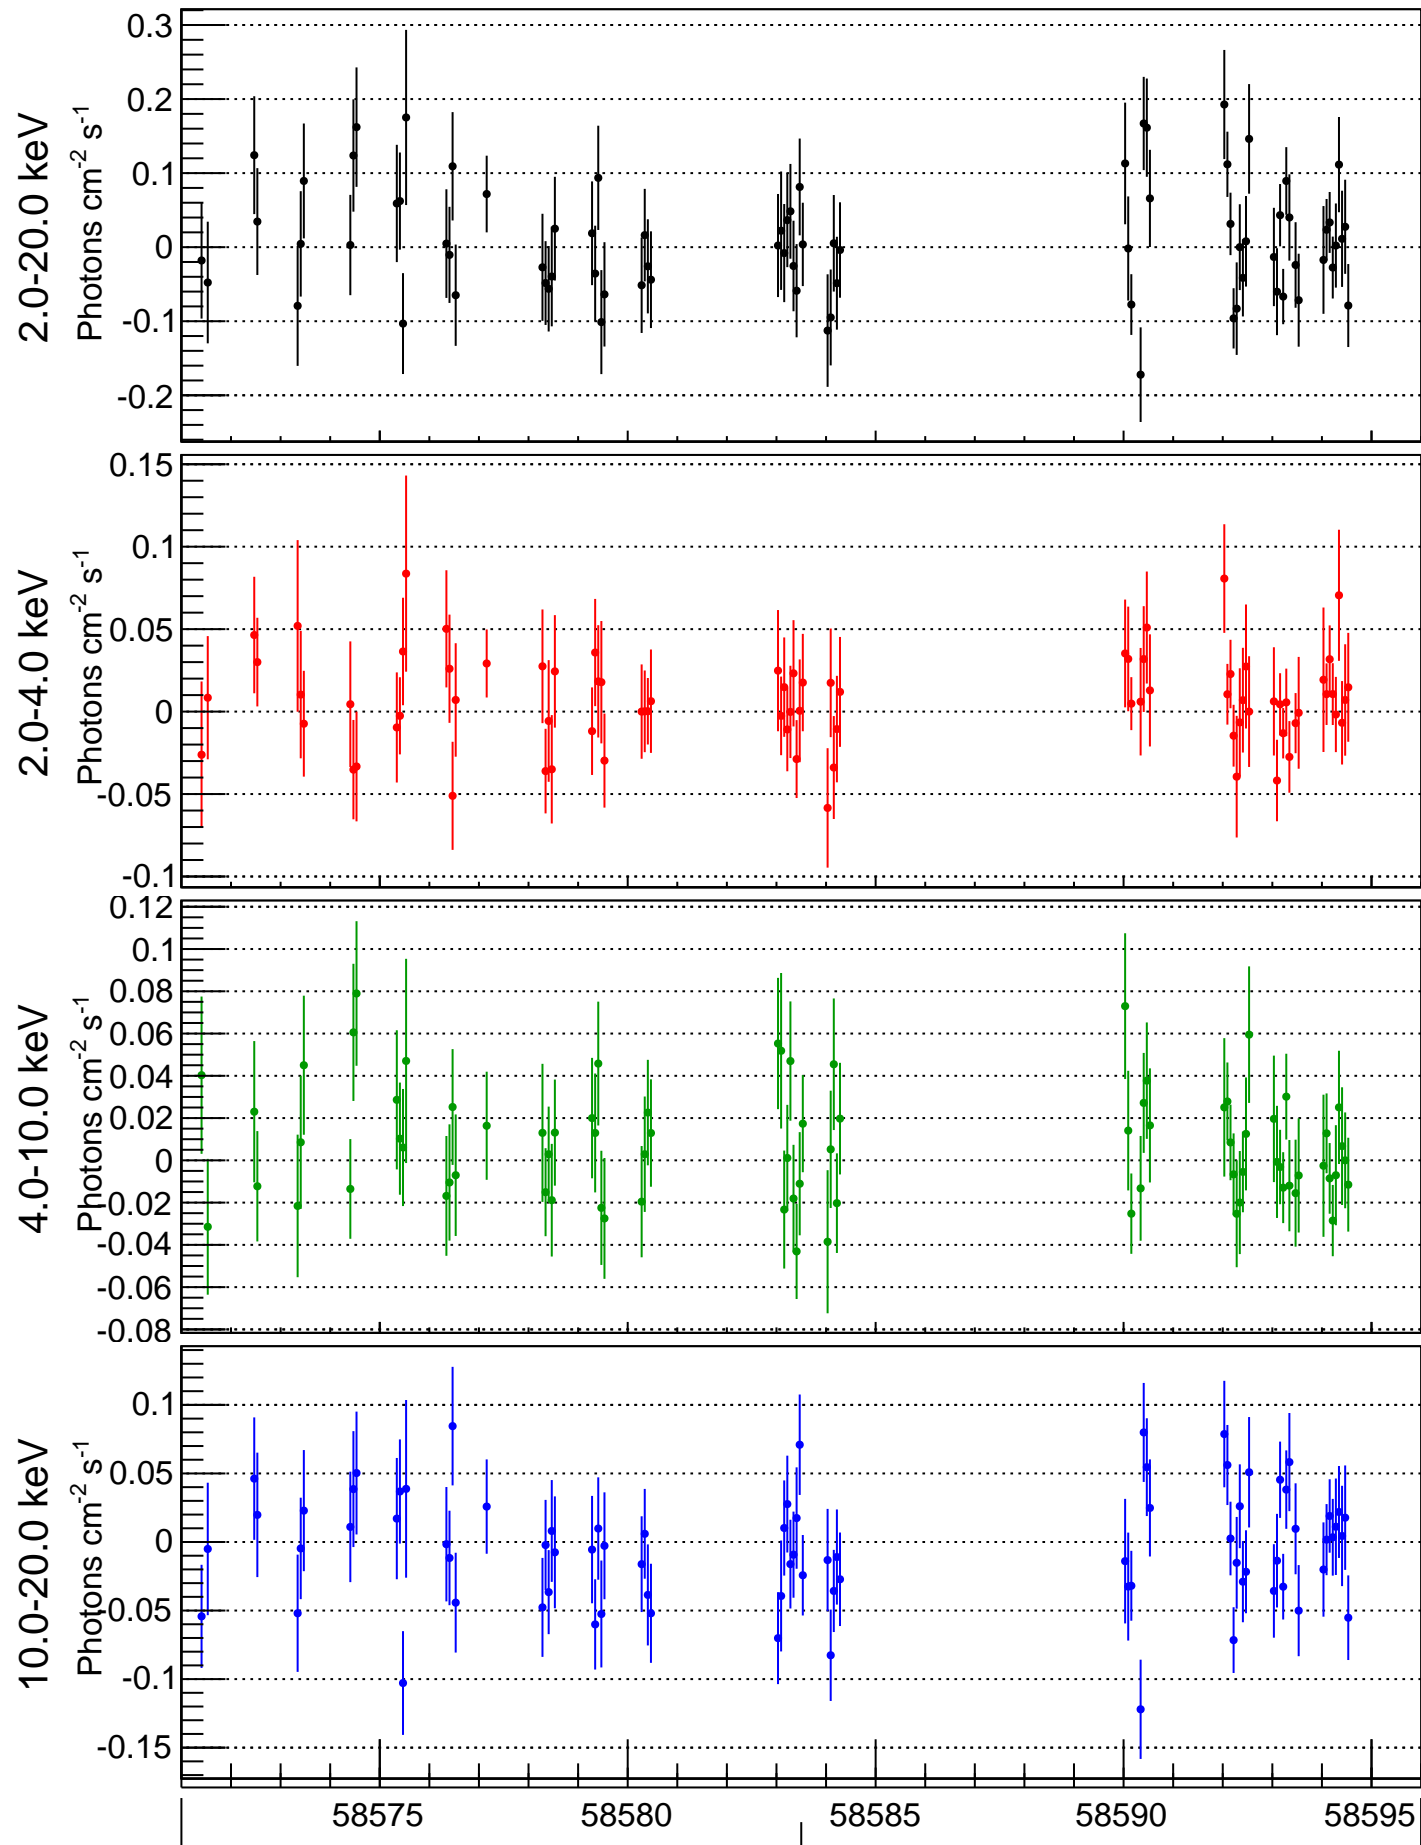

Abell 3266

binsize=1.5h

2019-03-29

2019-04-23