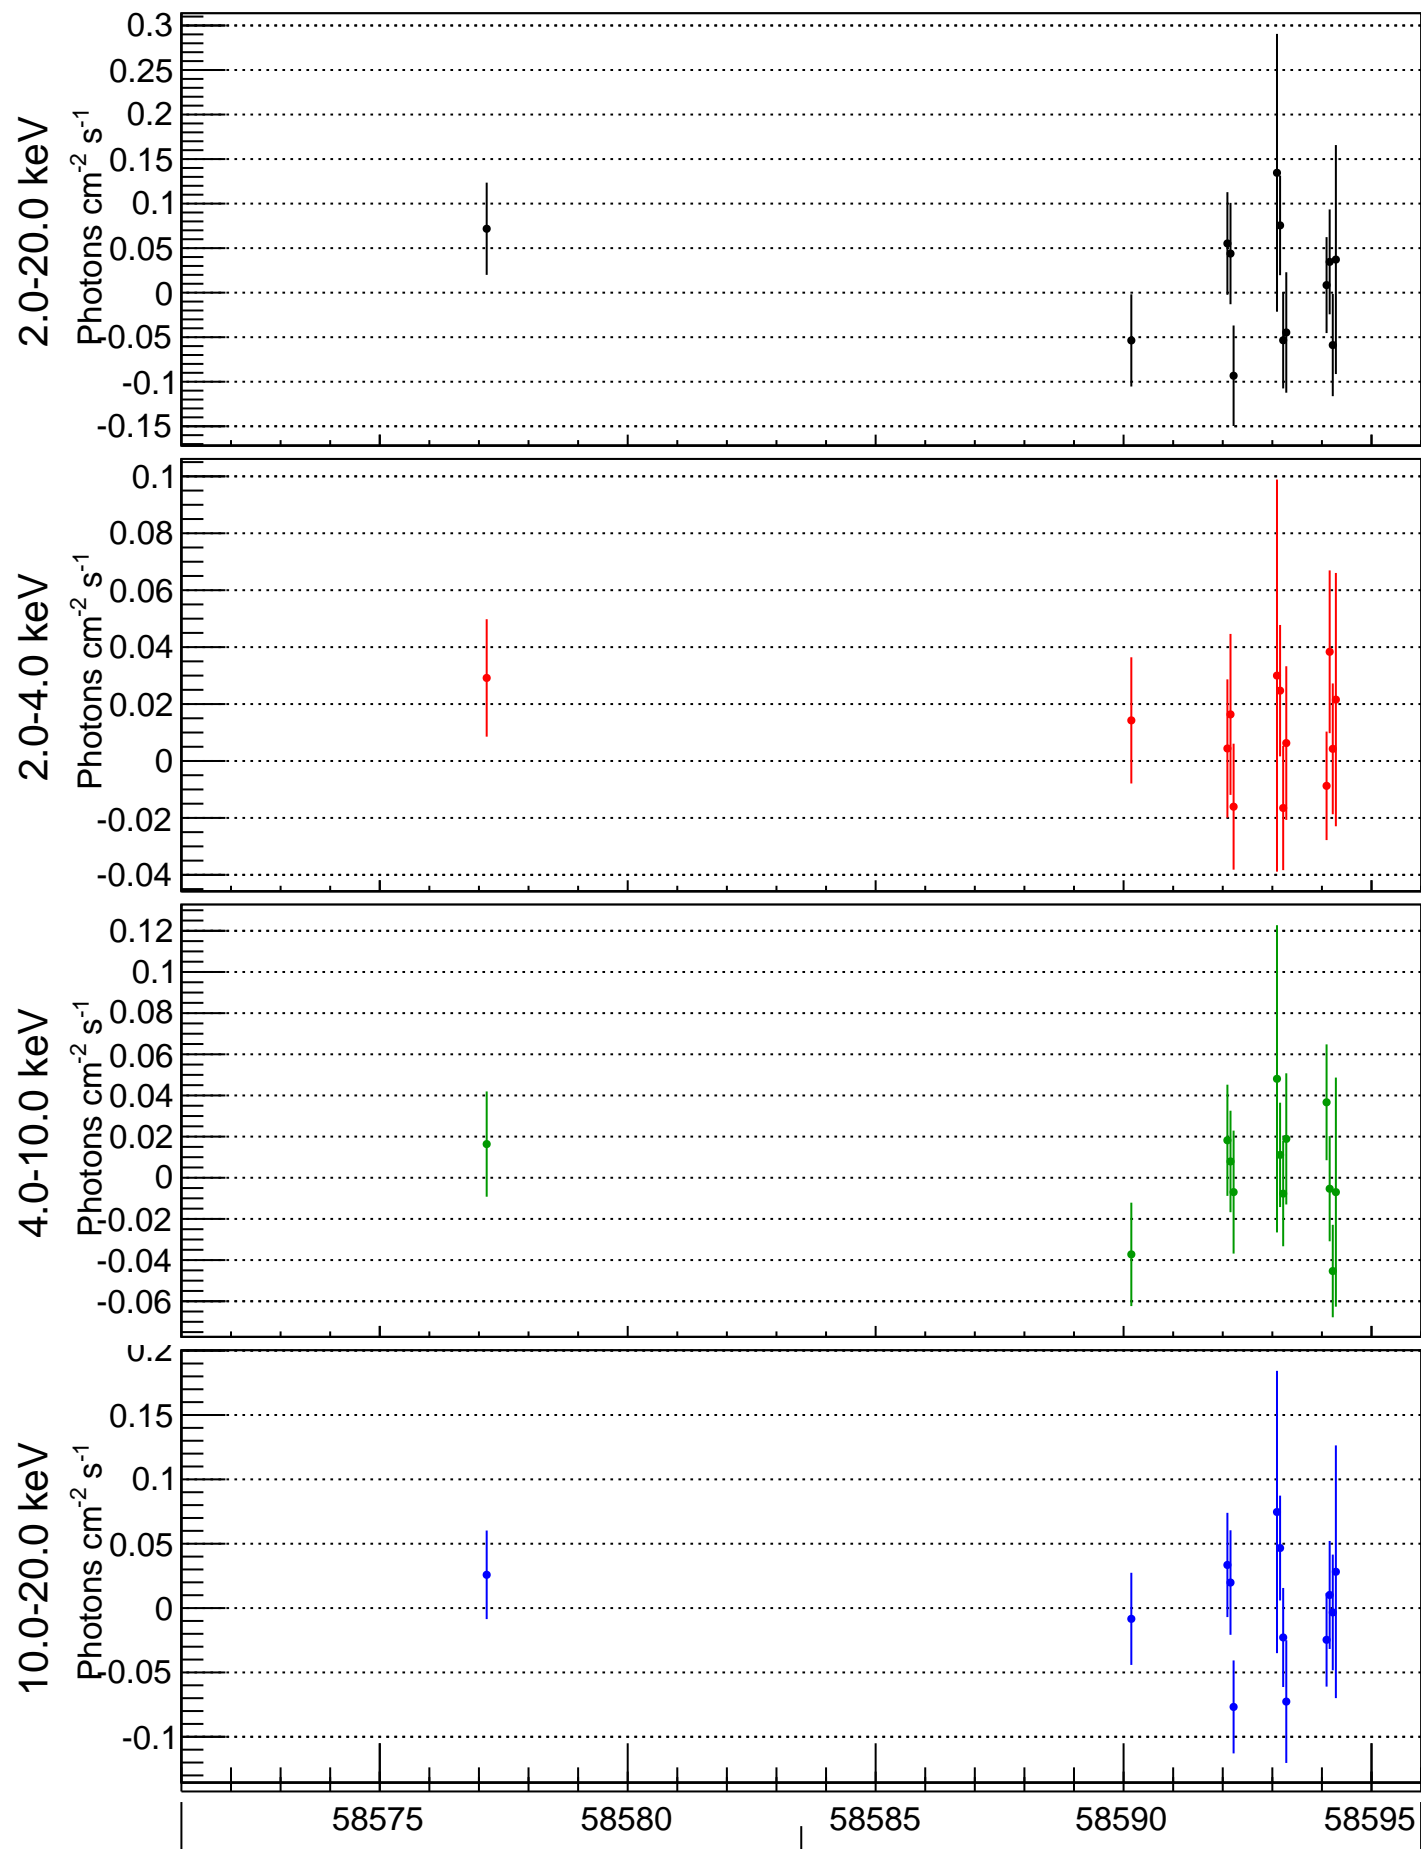

Abell 3266

binsize=1.5h

2019-03-29

2019-04-23