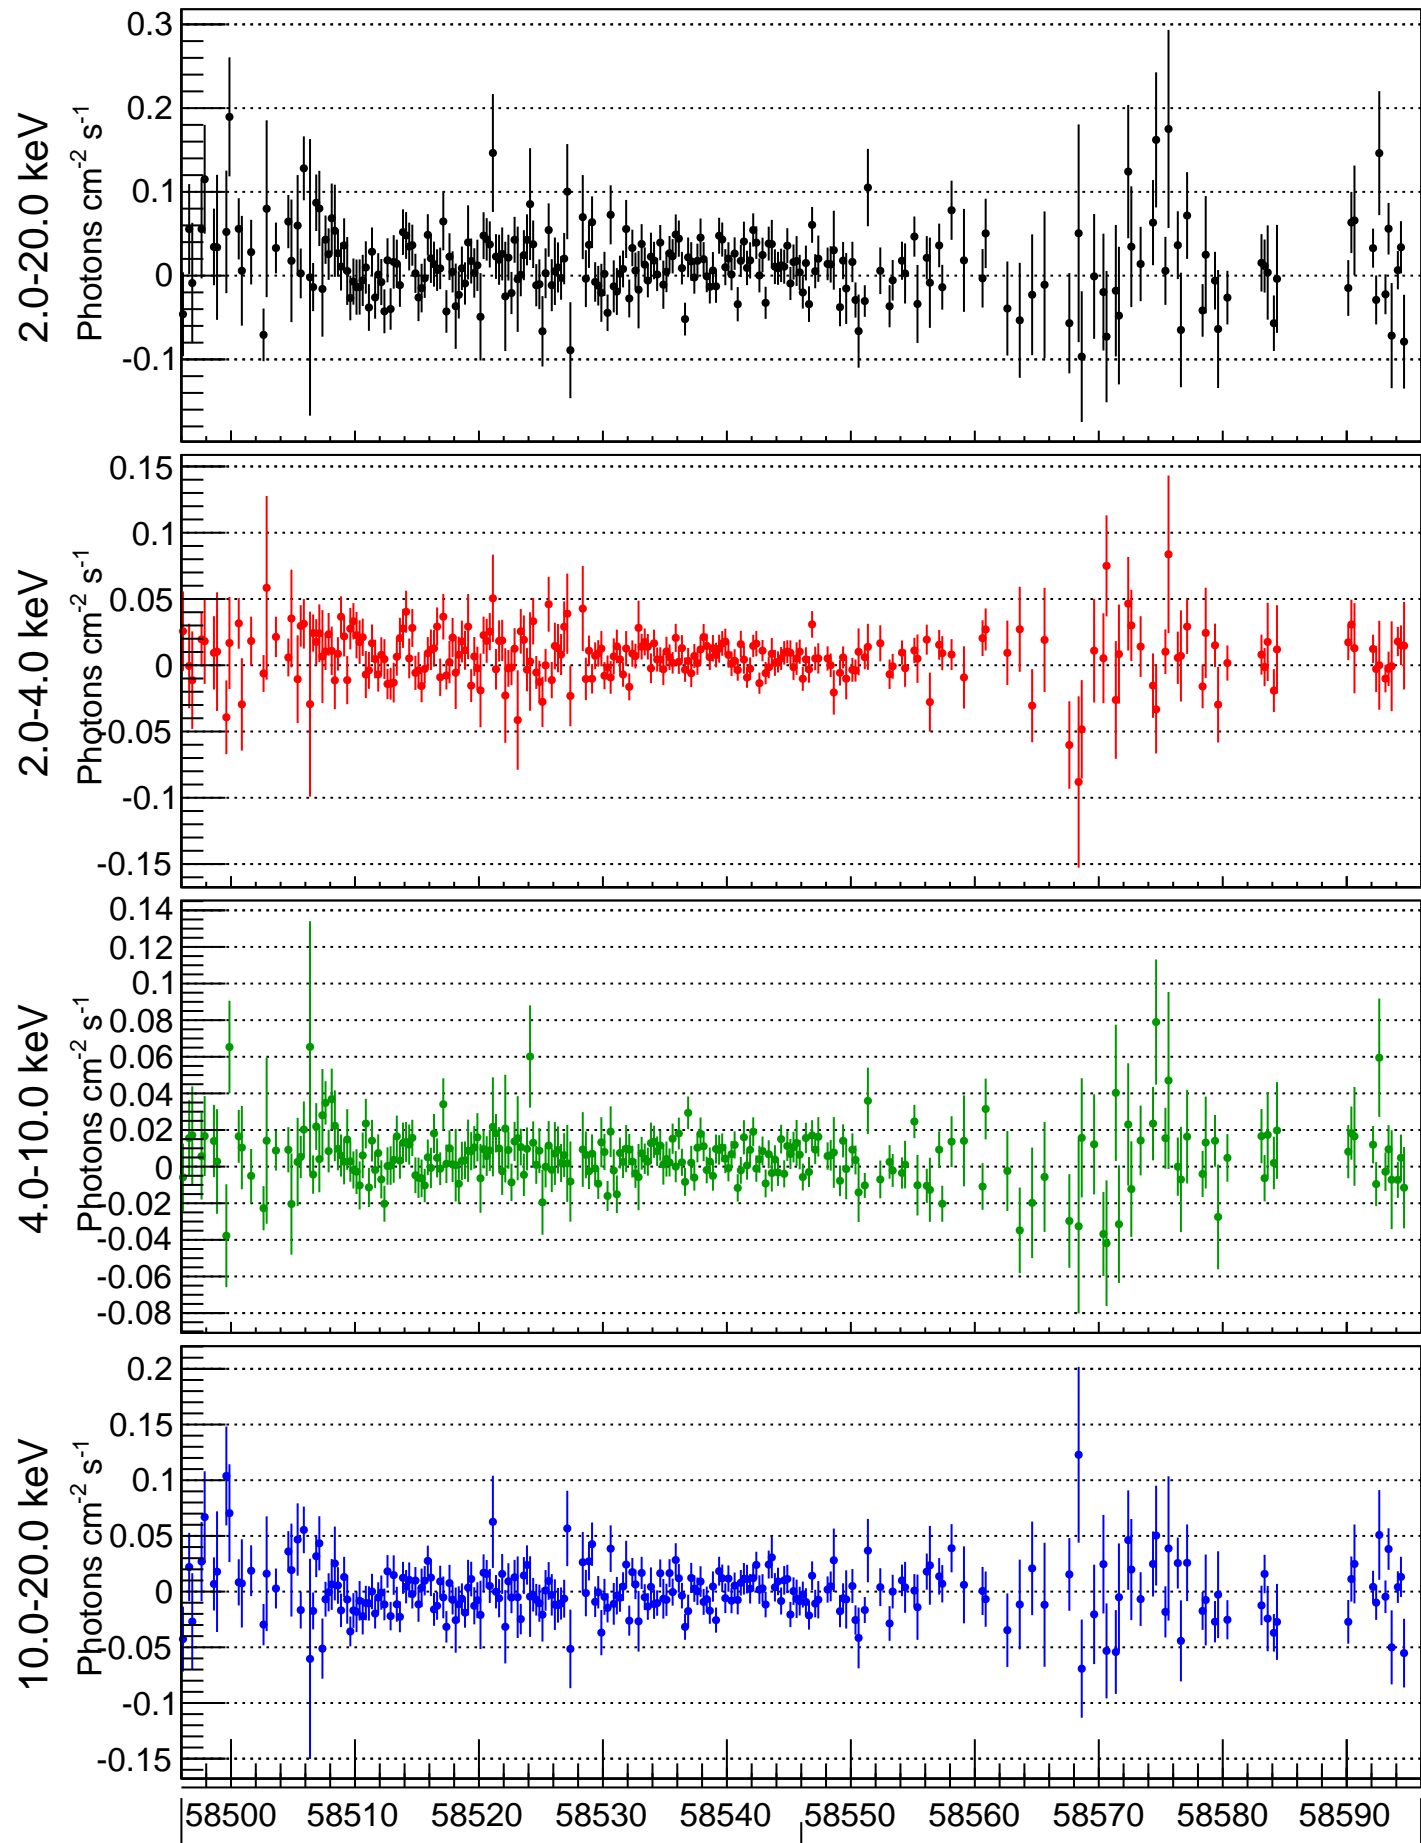

Abell 3266

binsize=6.0h

2019-01-13

2019-04-23