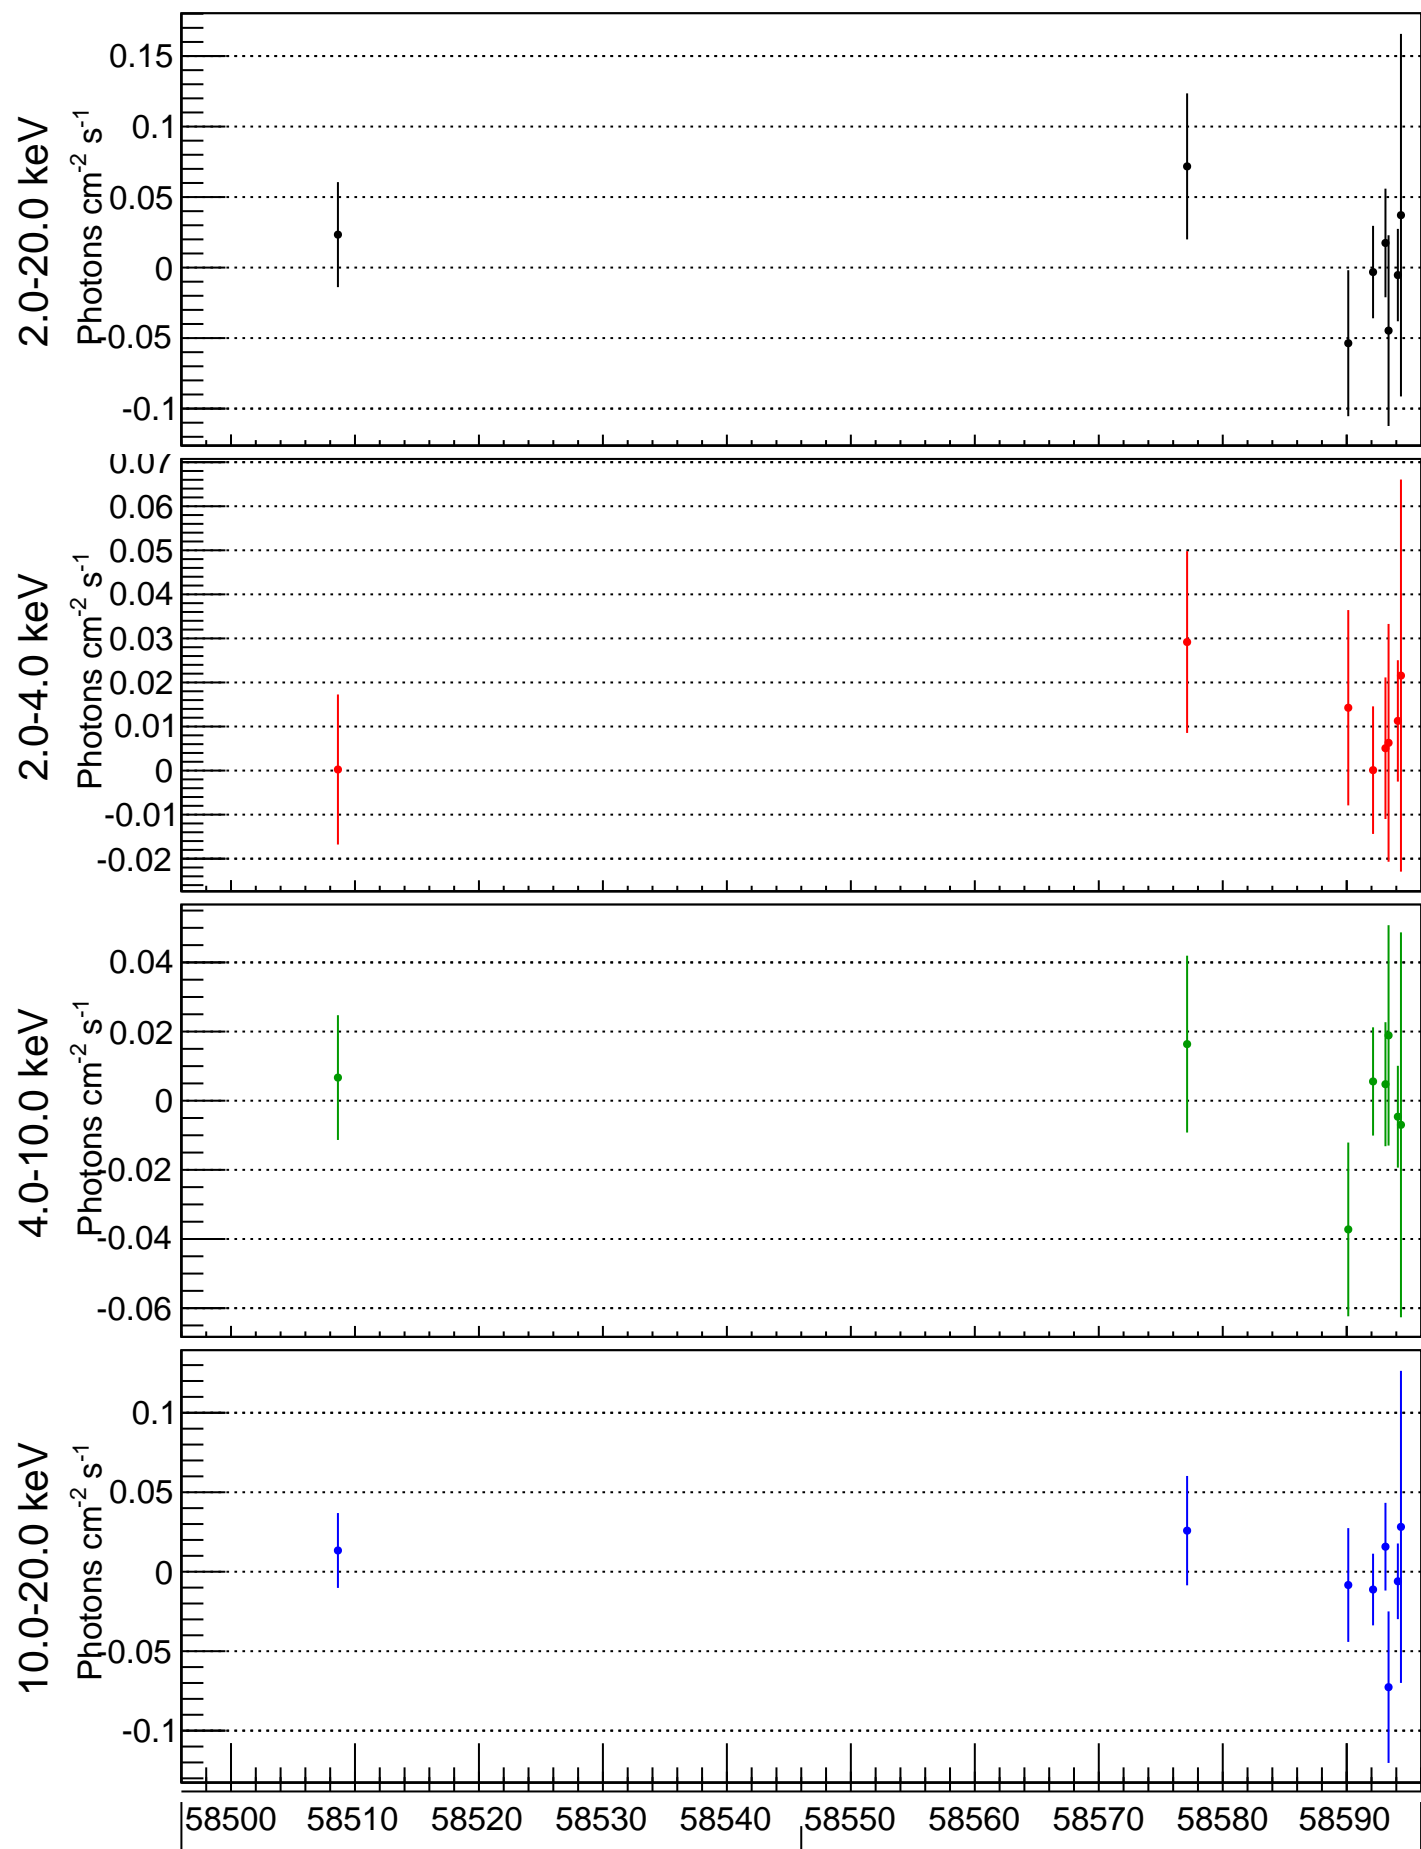

Abell 3266

binsize=6.0h

2019-01-13

2019-04-23