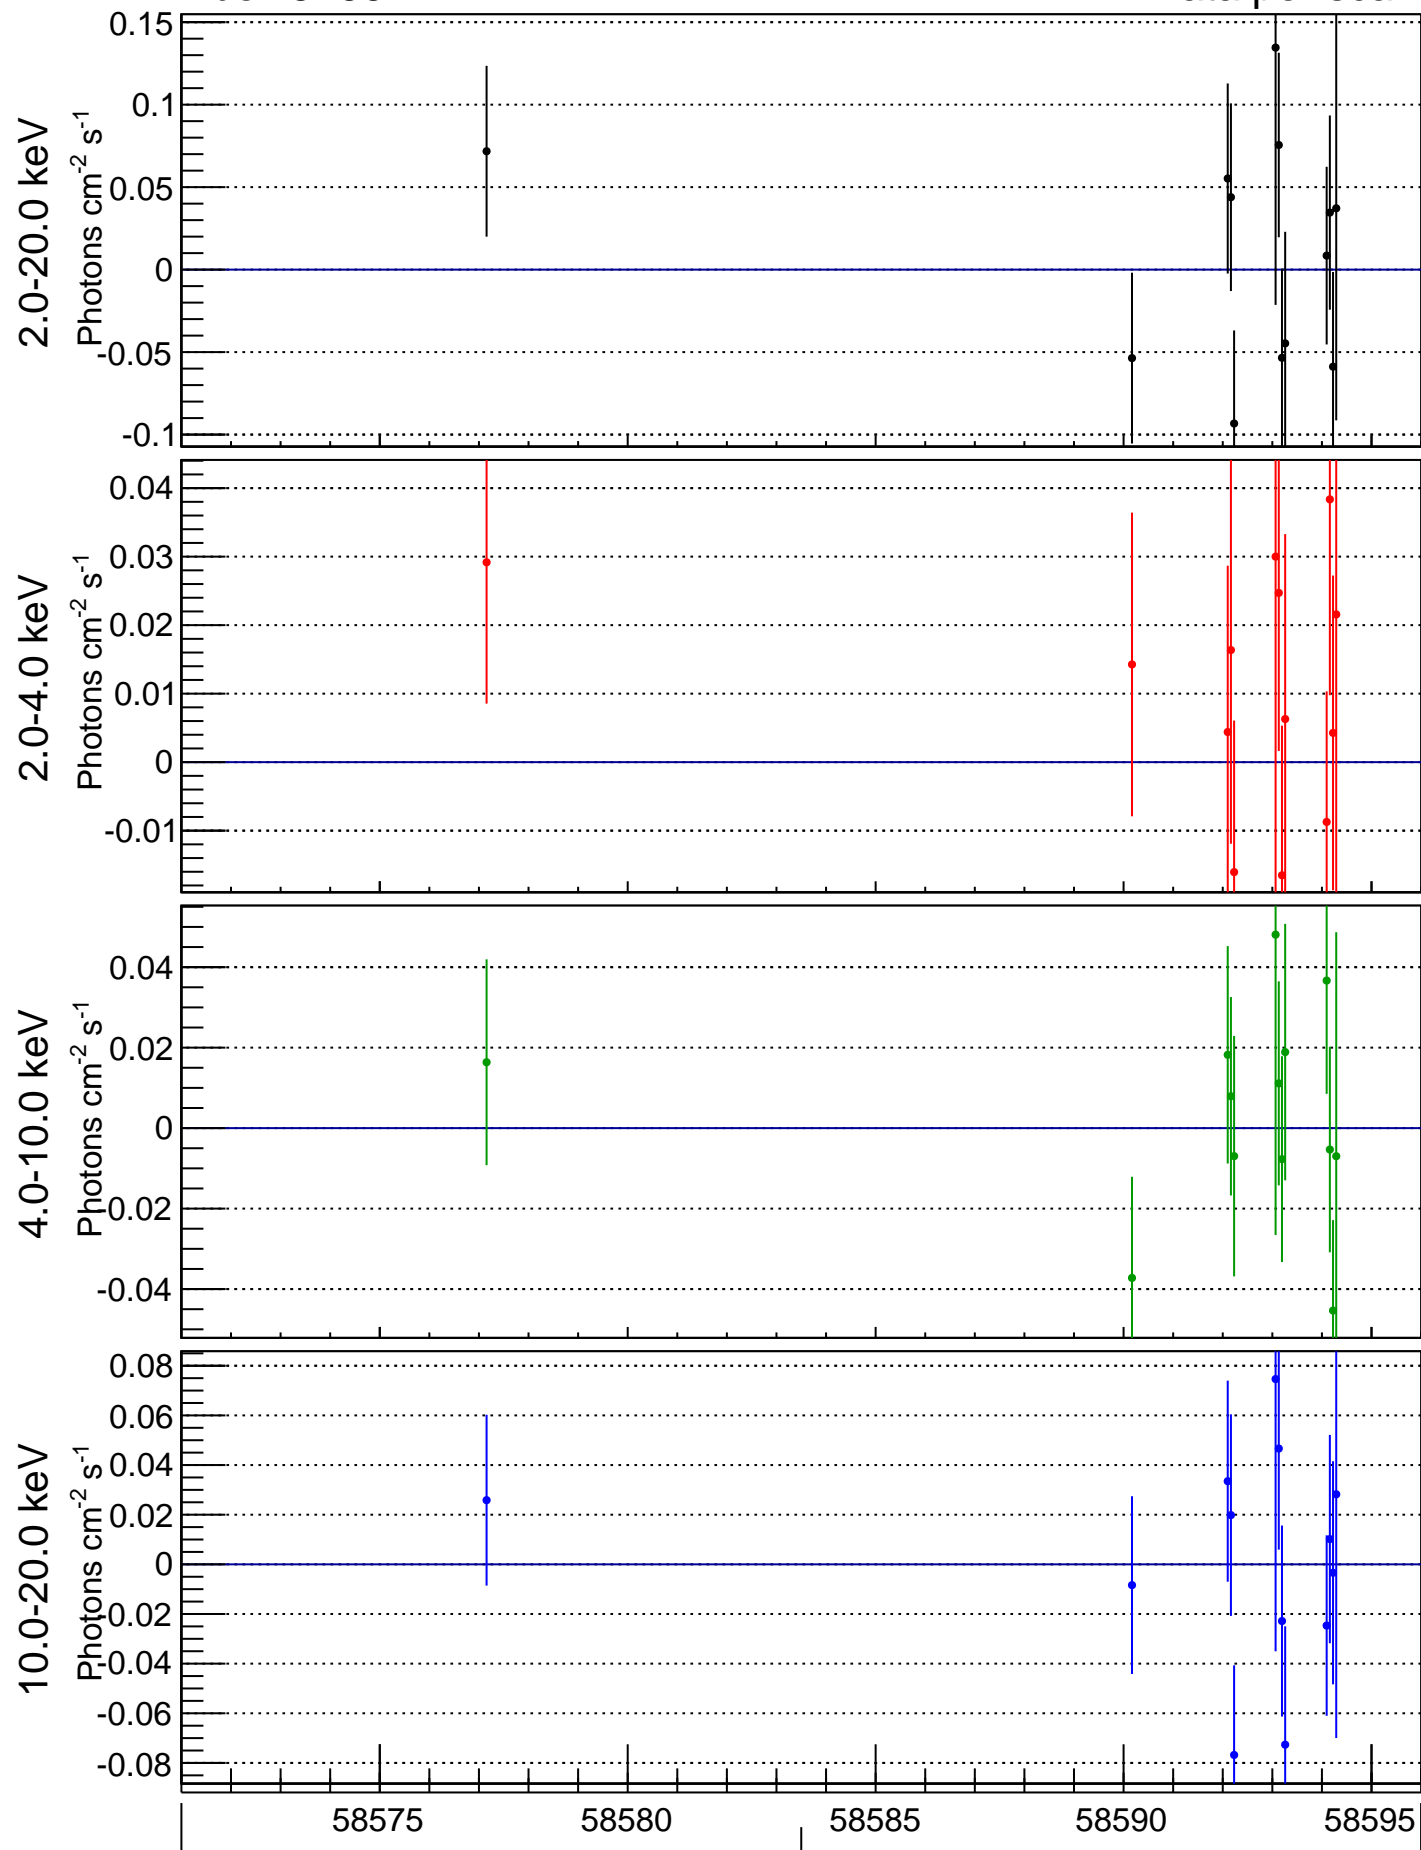

Abell 3266

Data per scan

2019-03-29

2019-04-23