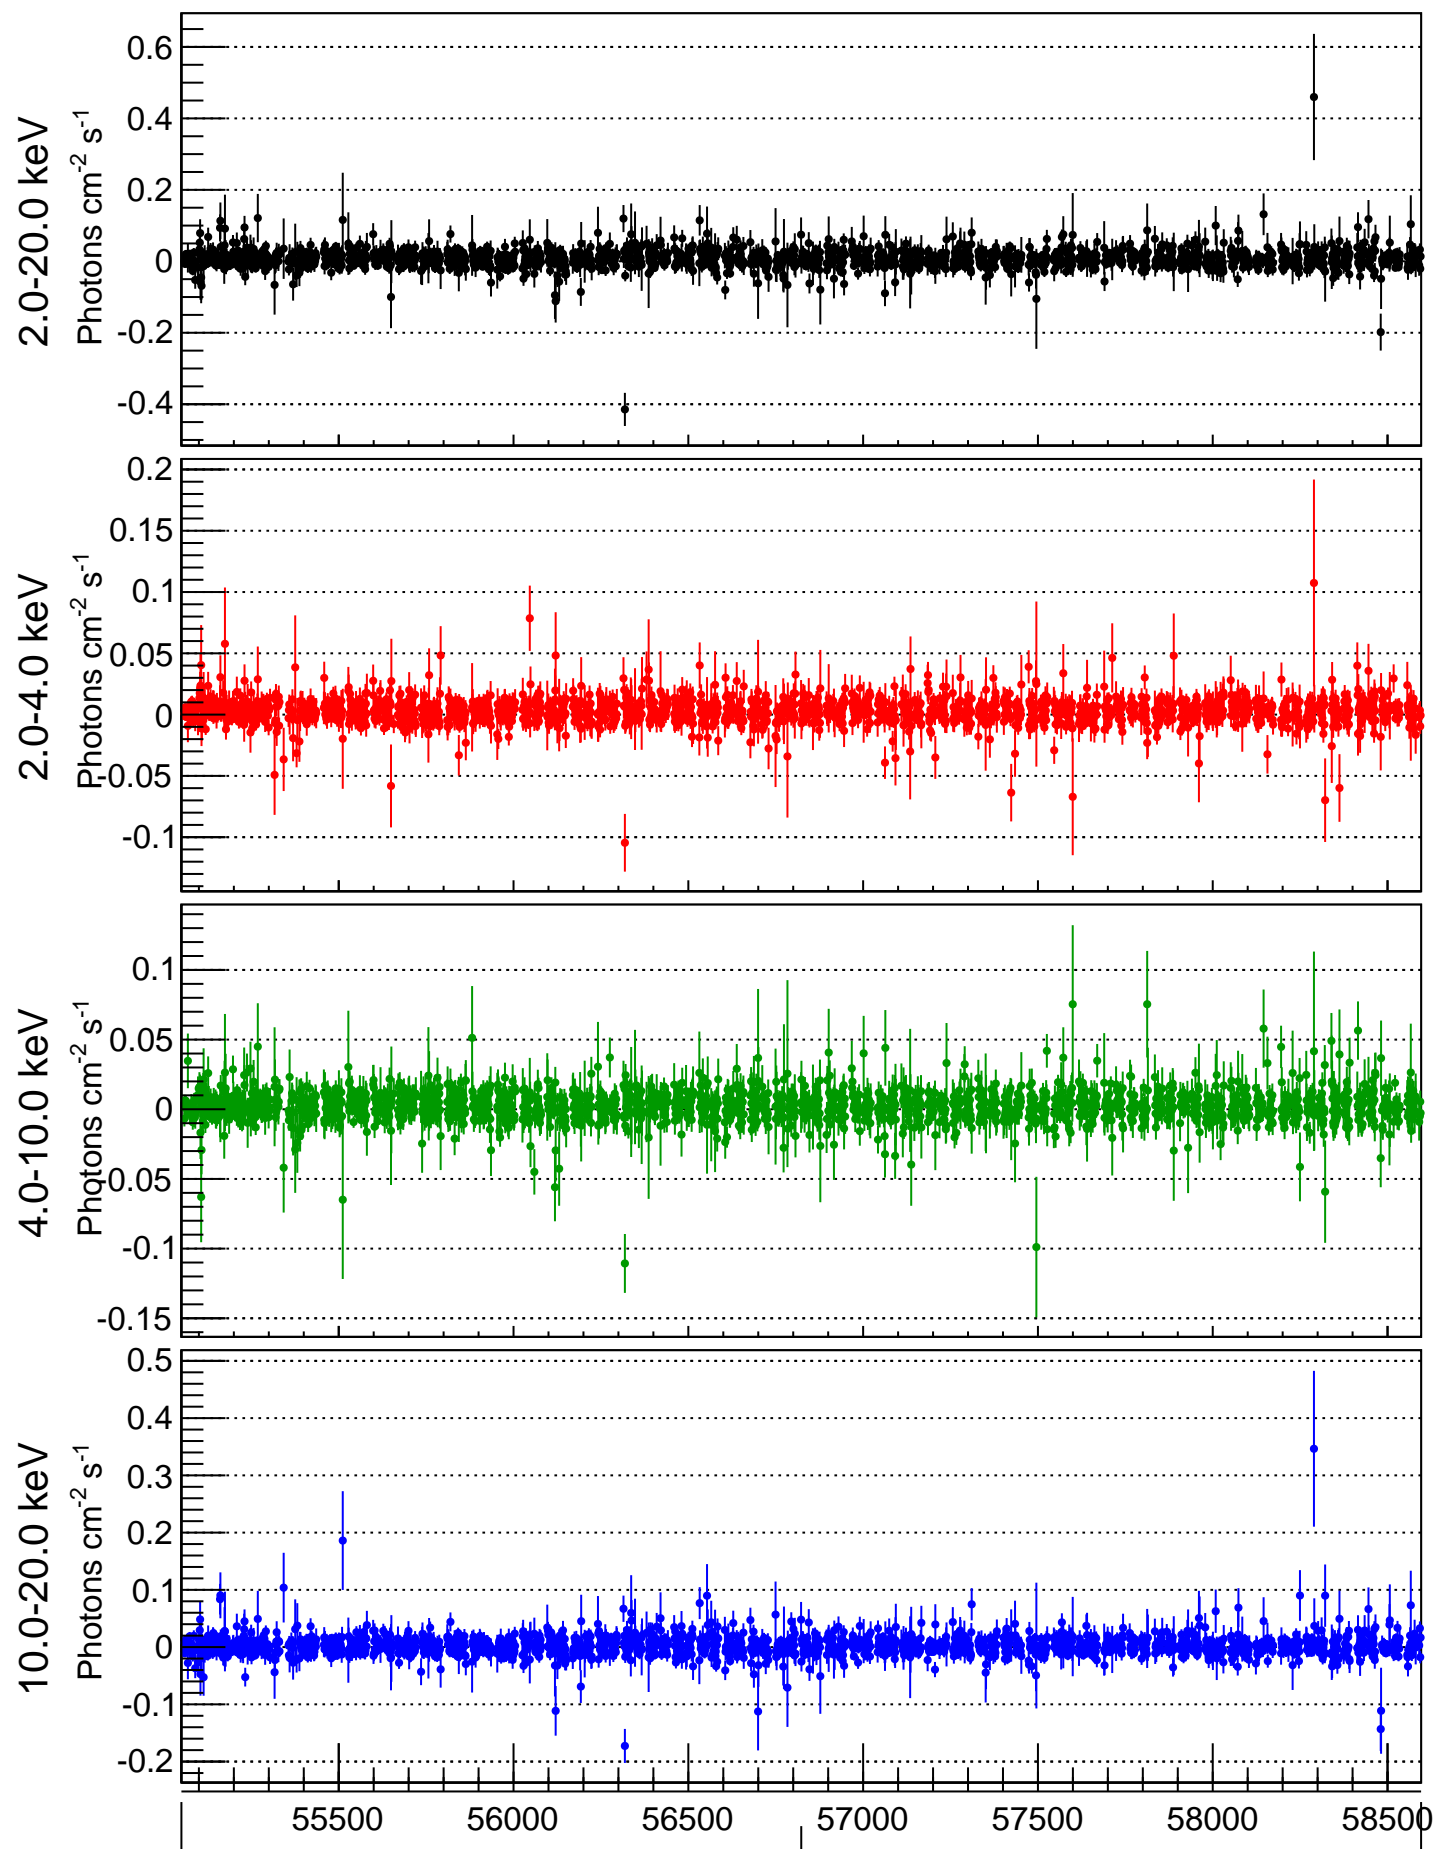

3C 120

binsize=24.0h

2009-08-07

2019-04-23