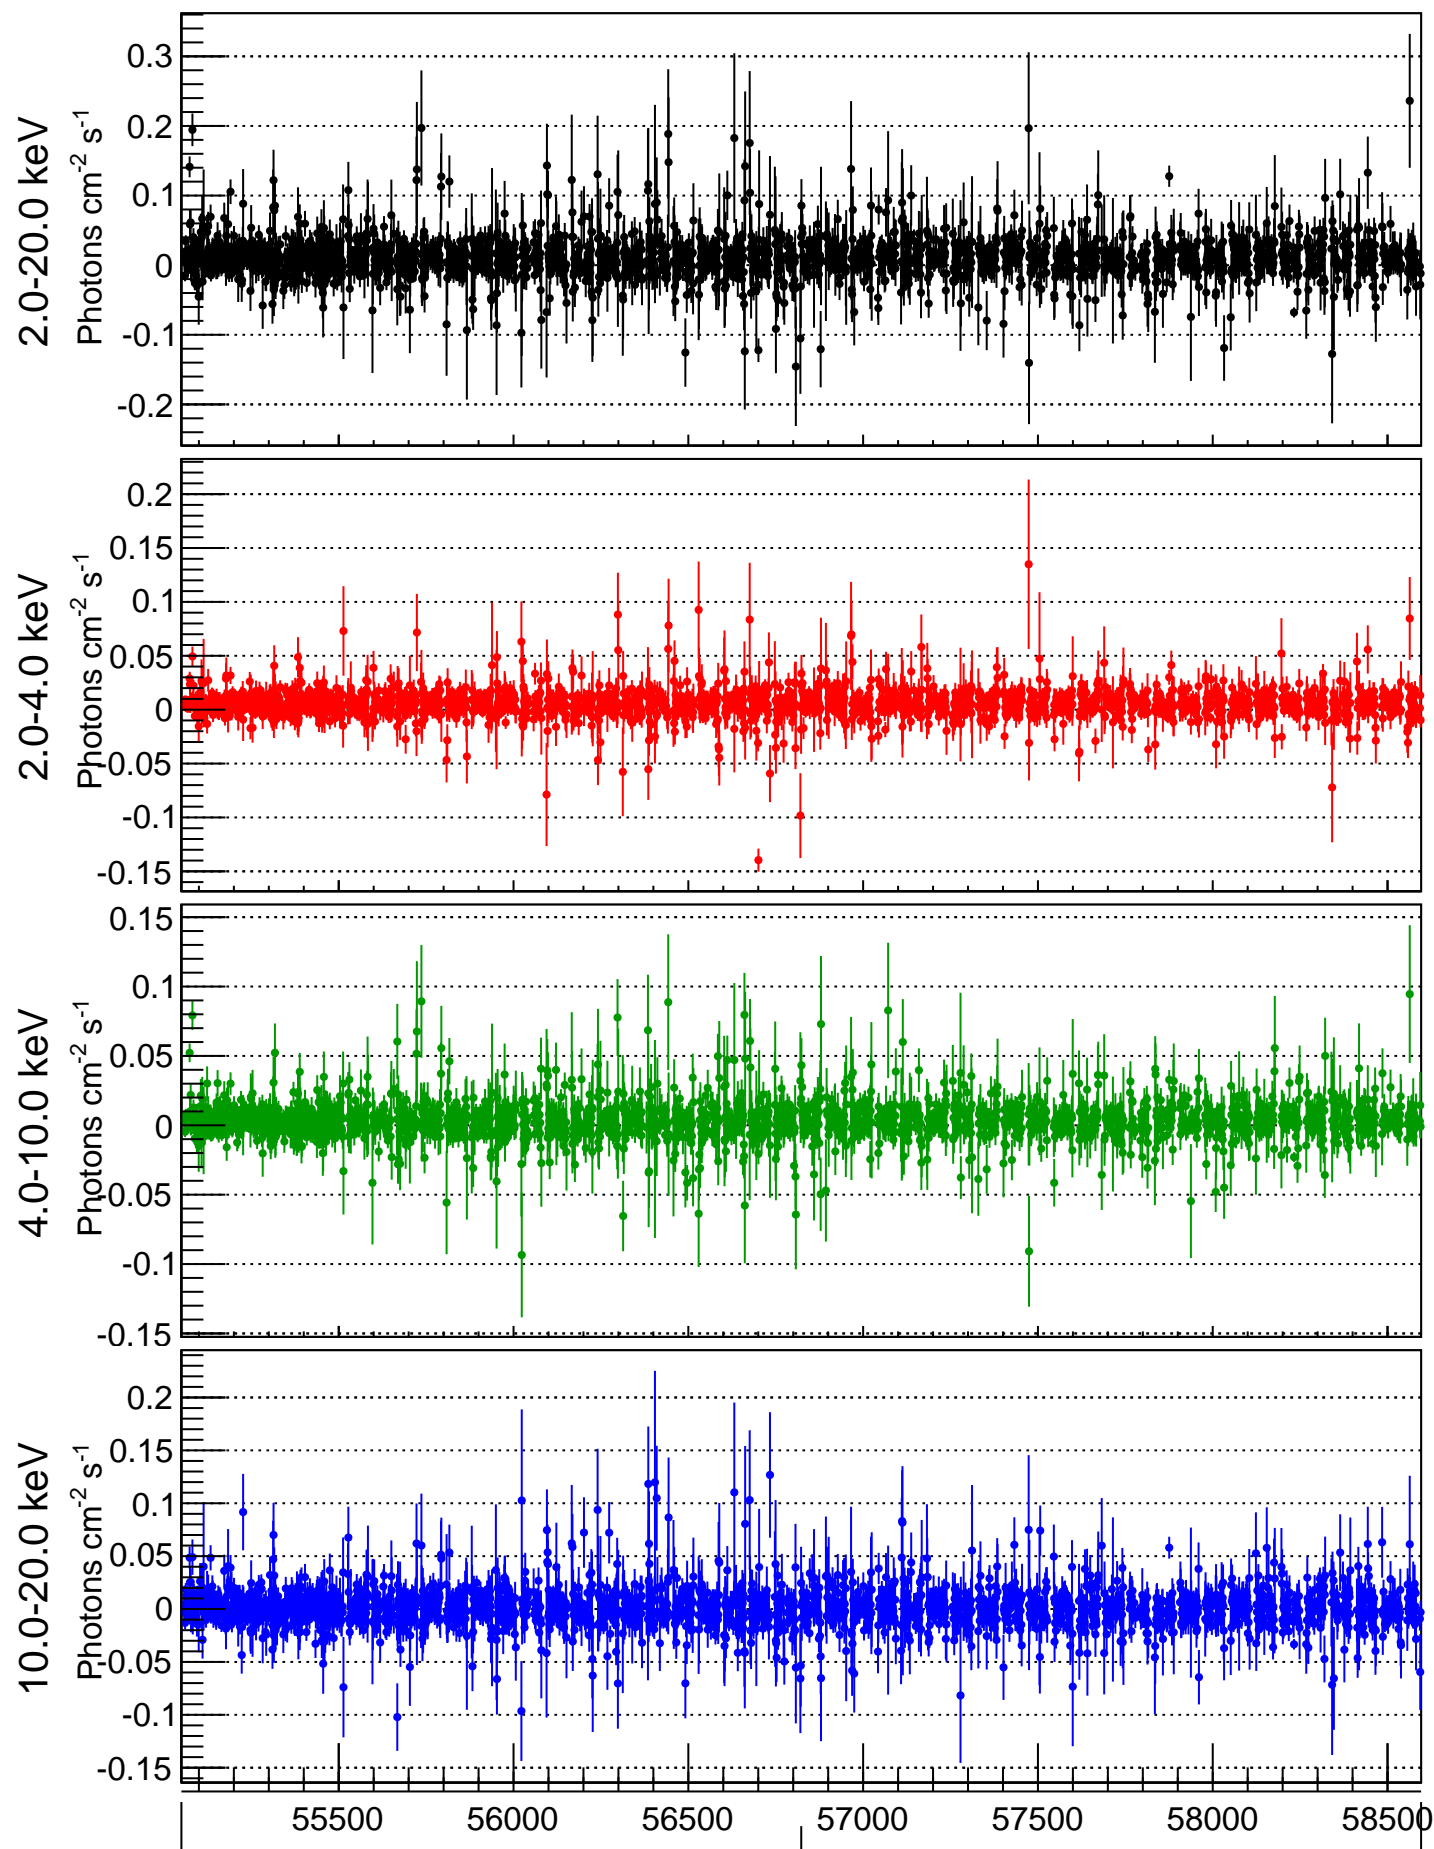

Abell 496

binsize=24.0h

2009-08-07

2019-04-23