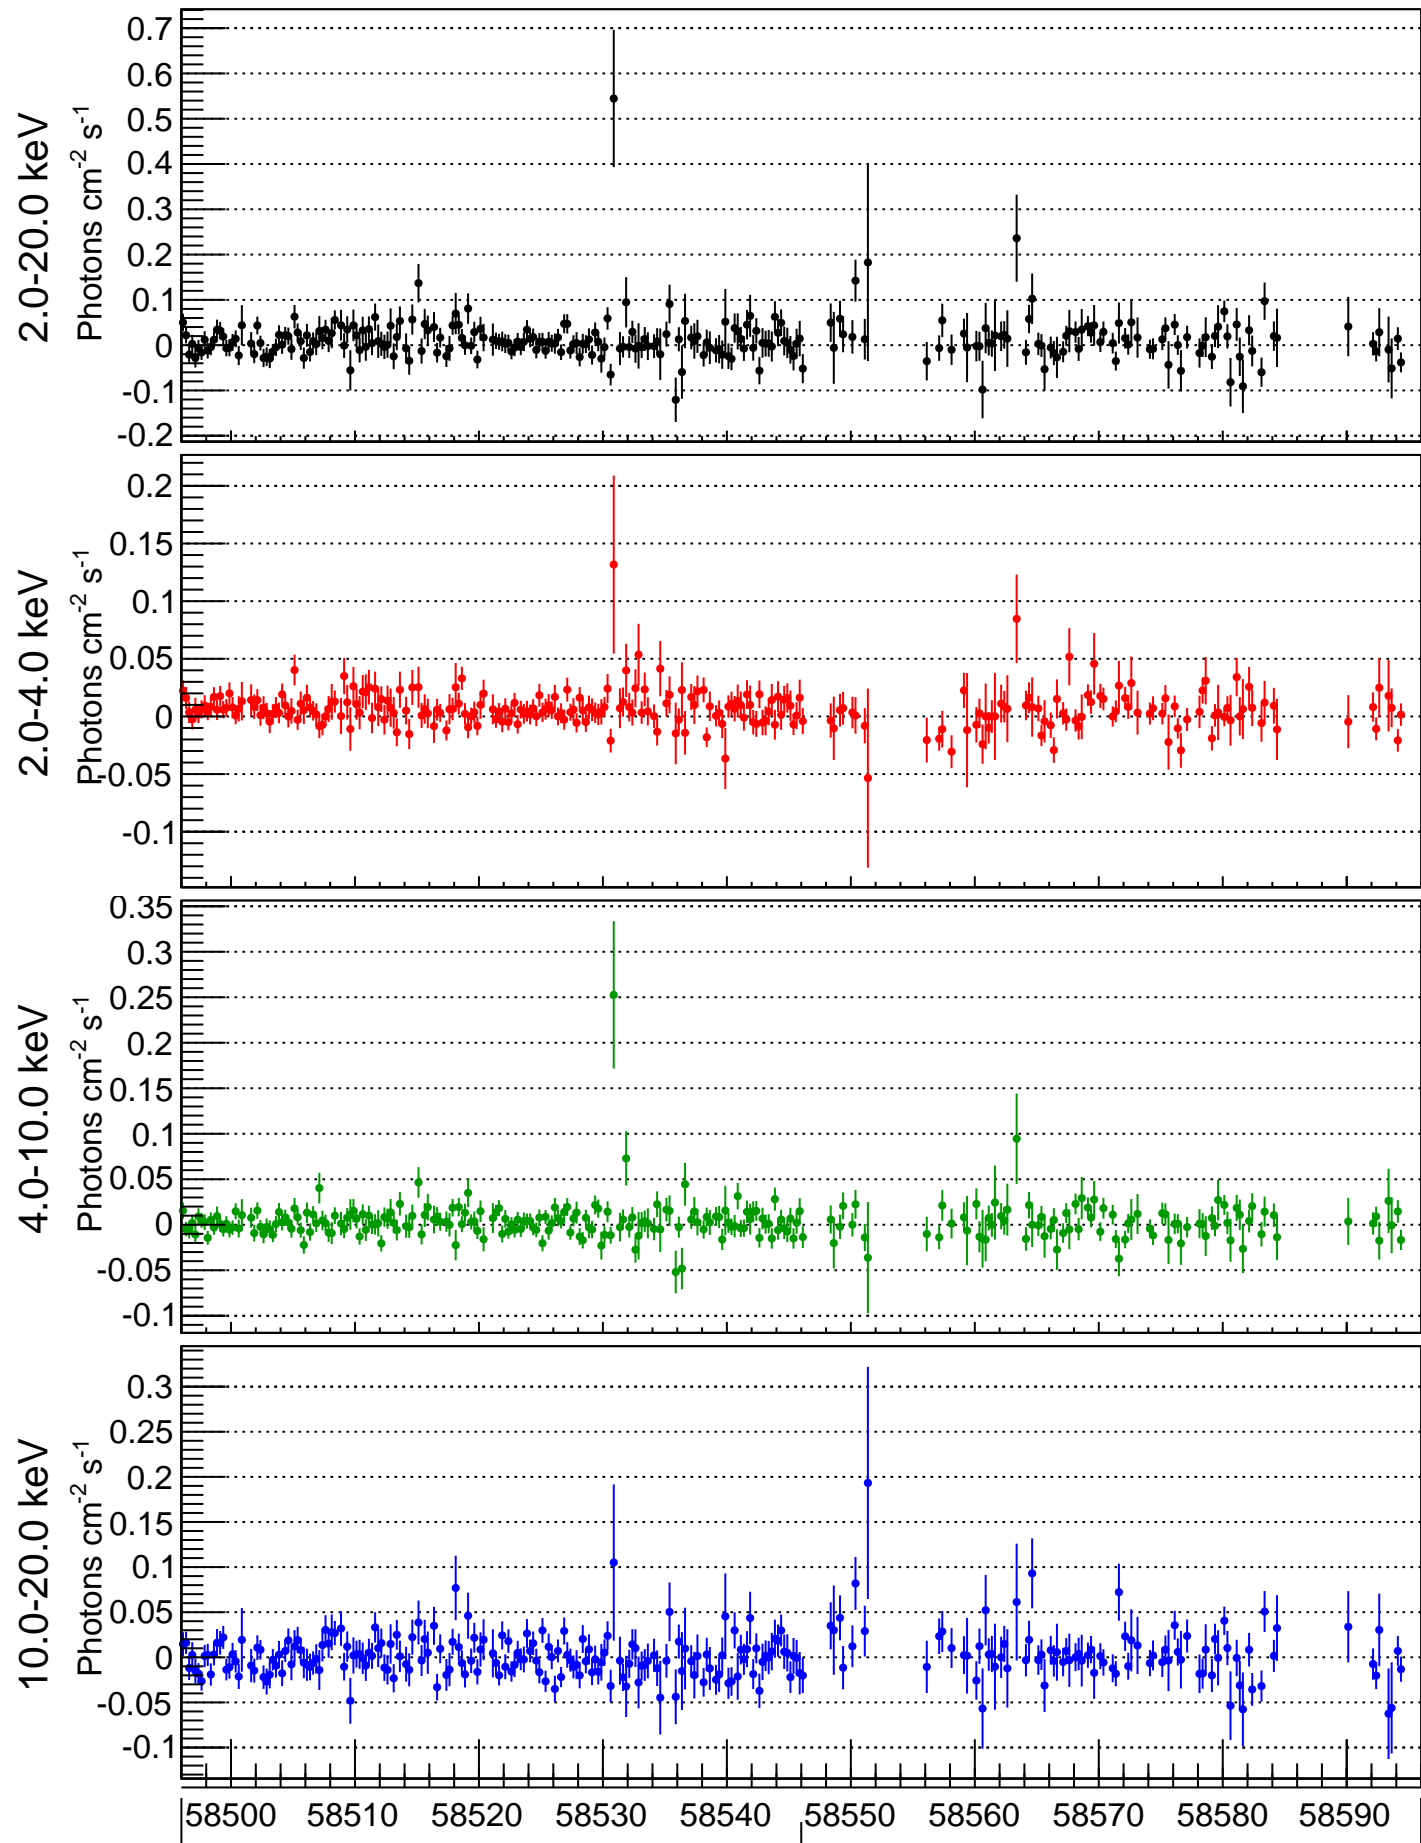

Abell 496

binsize=6.0h

2019-01-13

2019-04-23