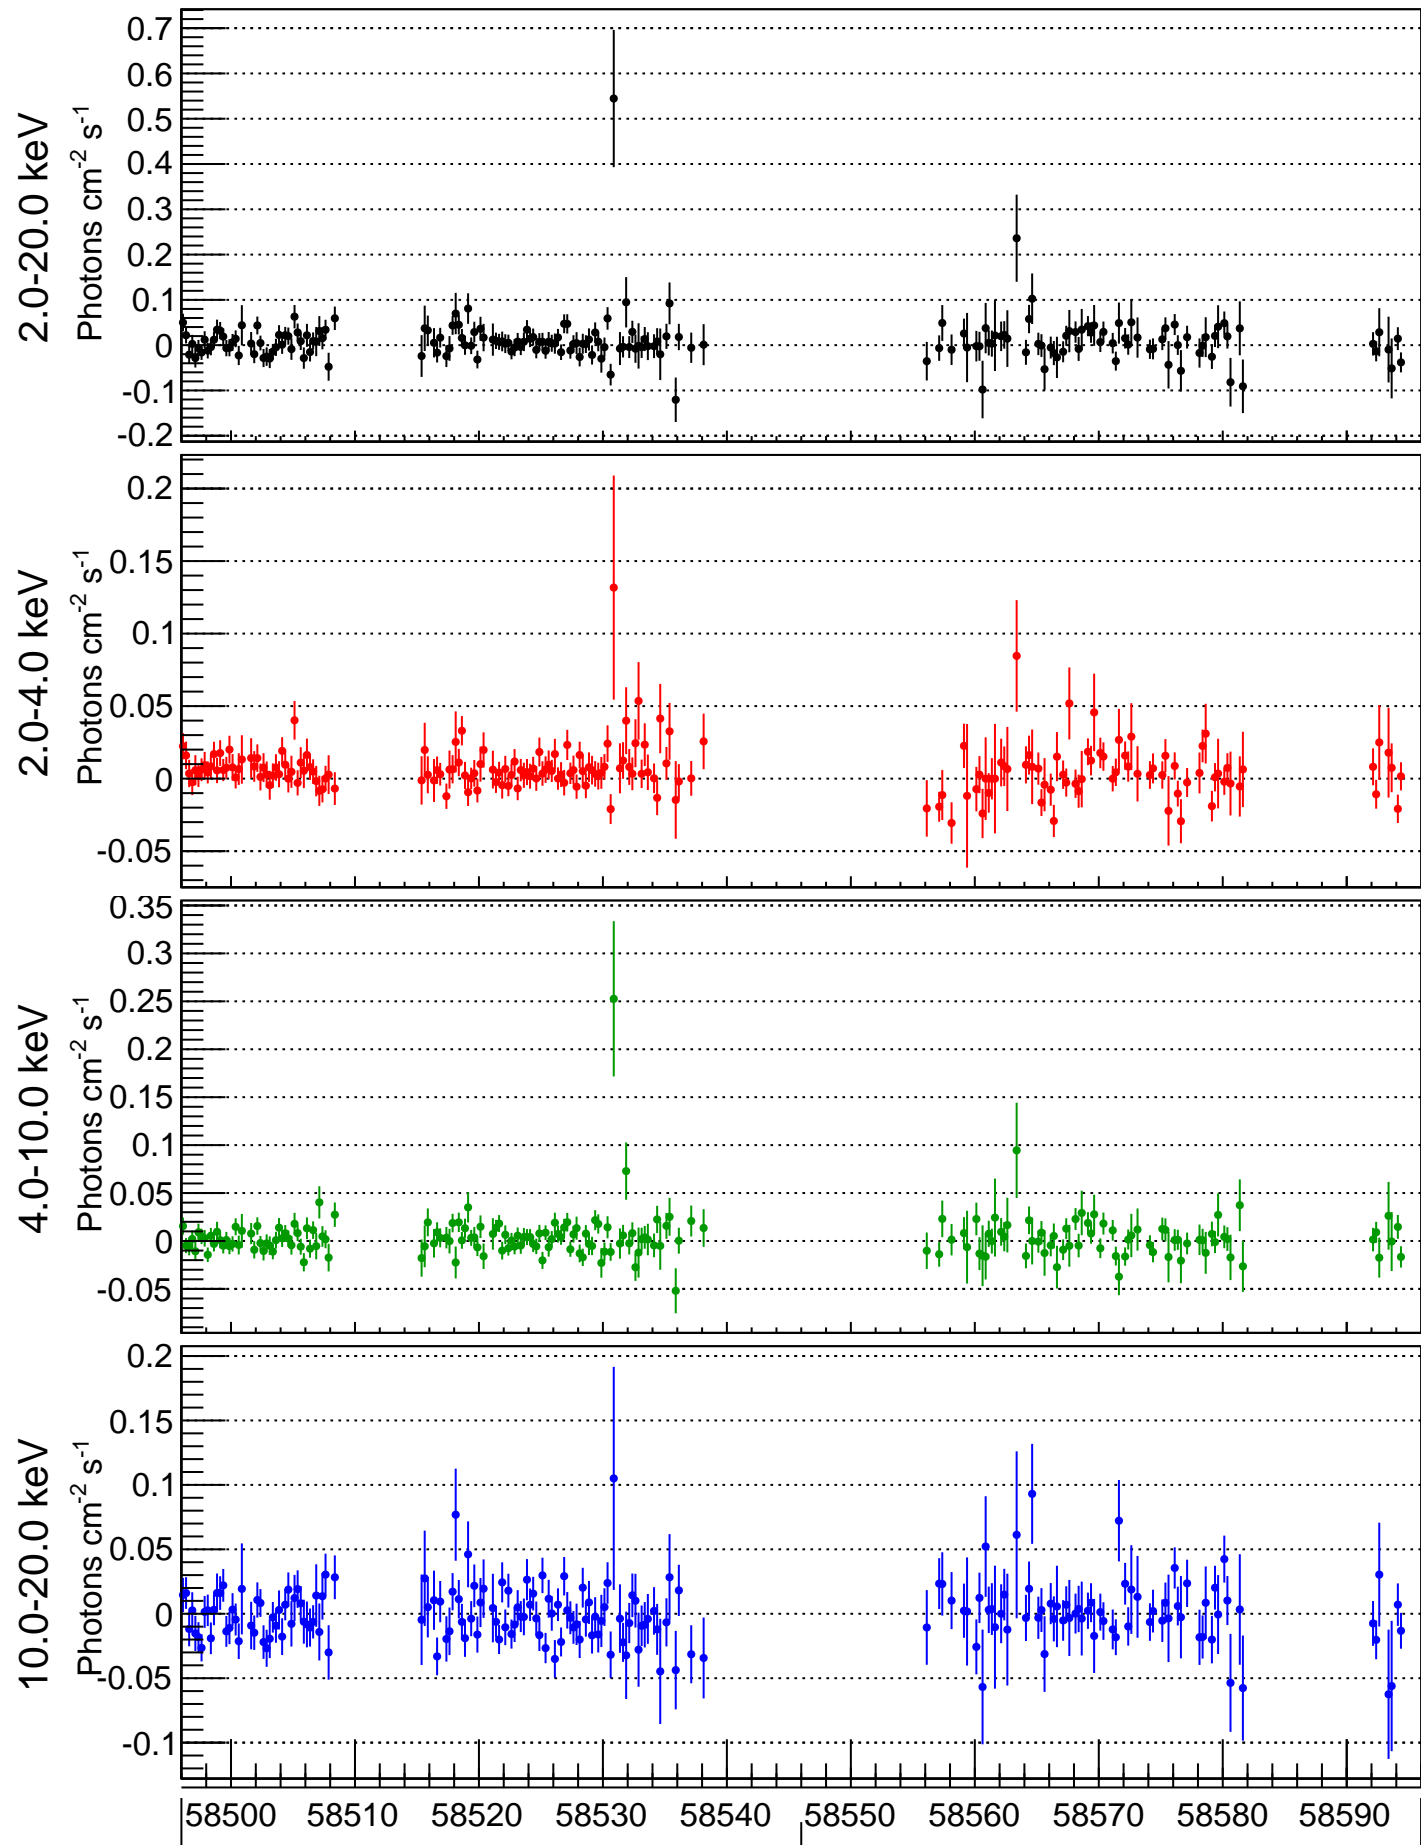

Abell 496

binsize=6.0h

2019-01-13

2019-04-23