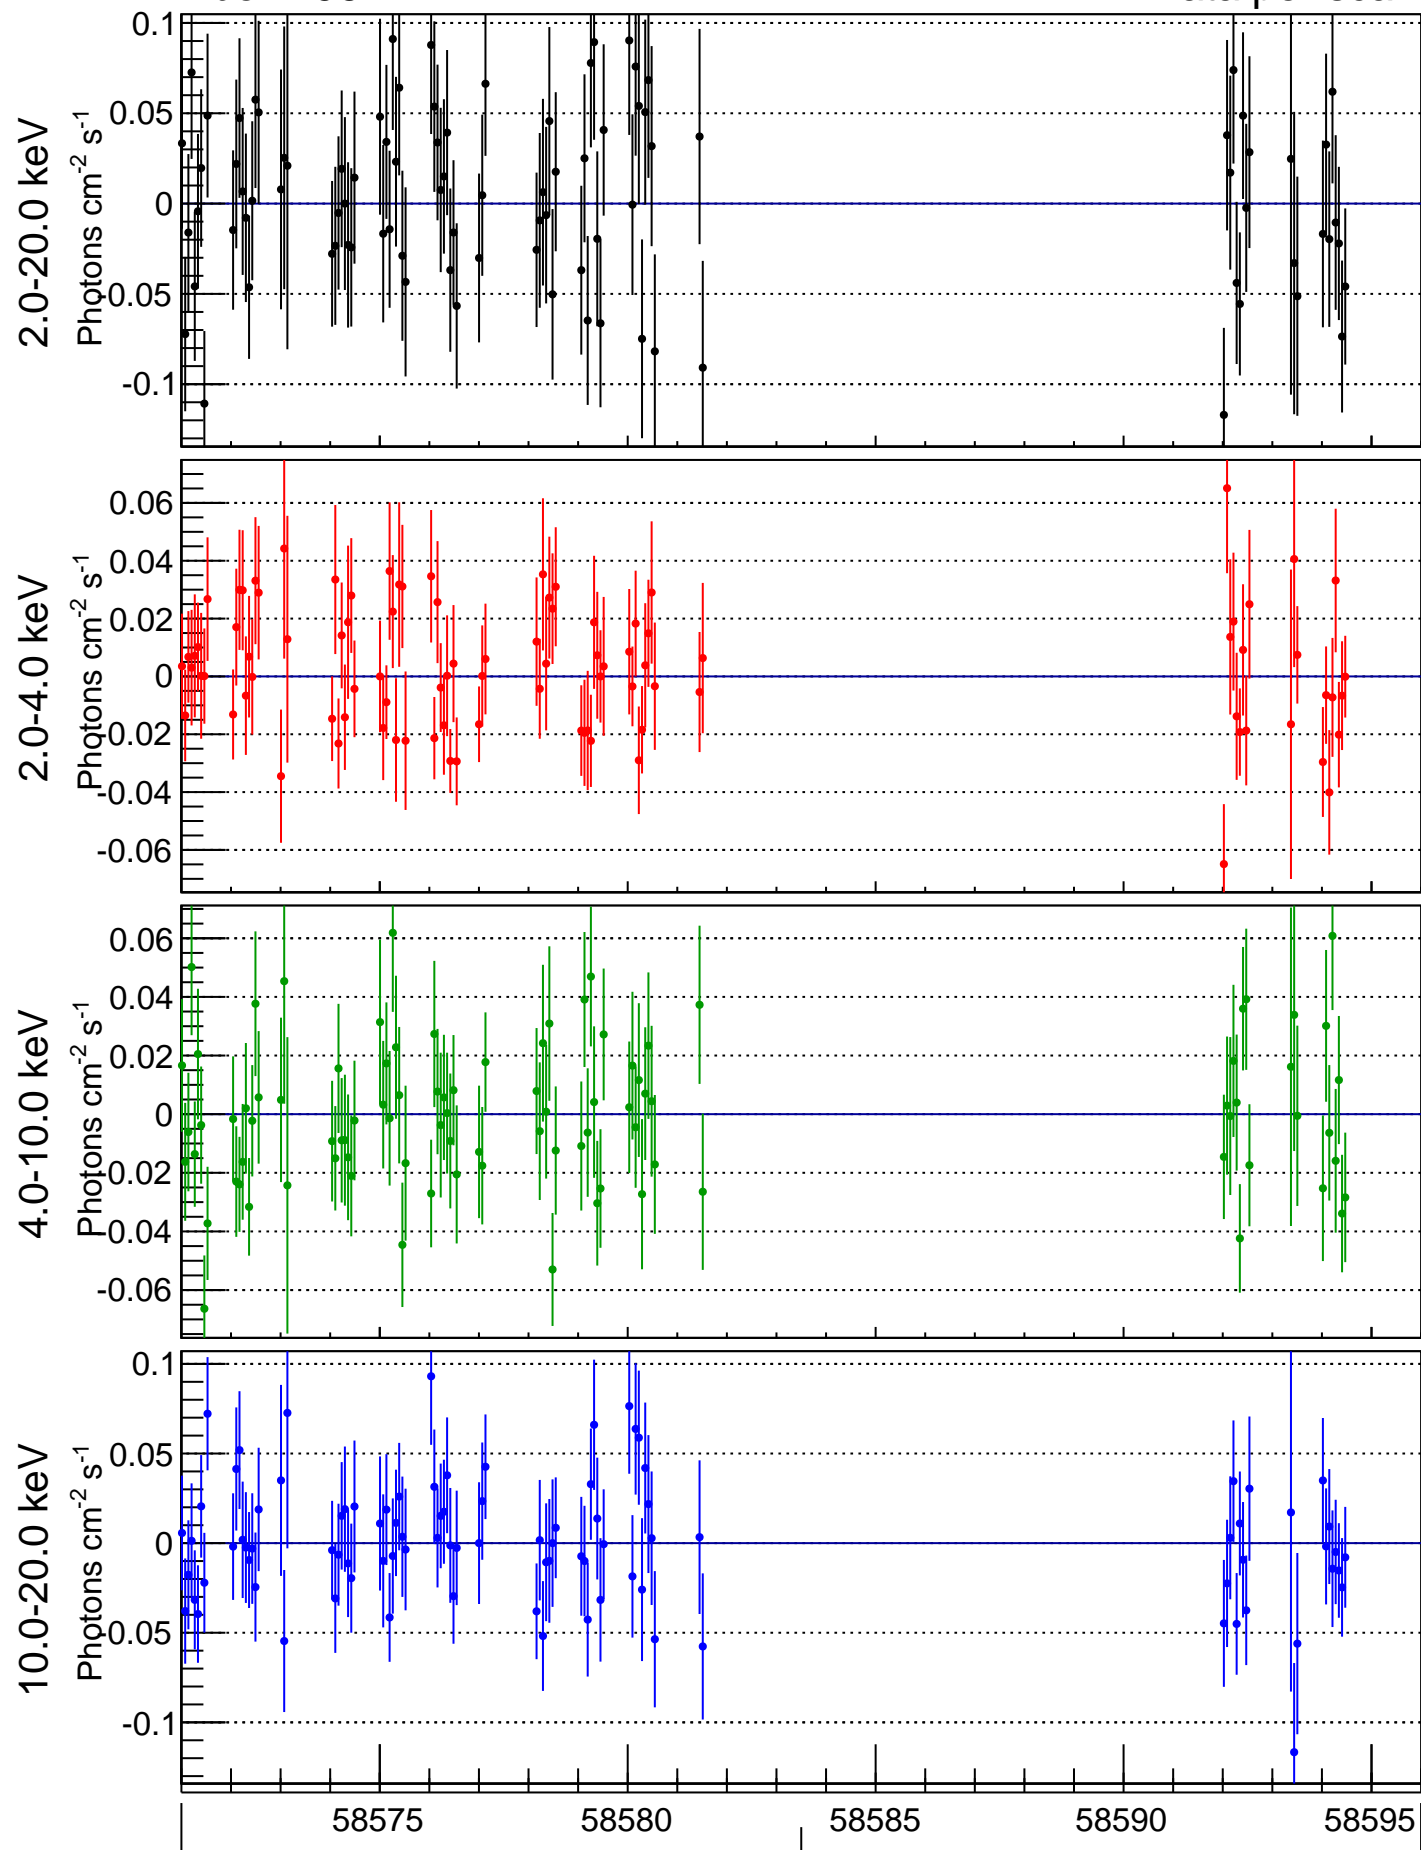

Abell 496

Data per scan

2019-03-29

2019-04-23