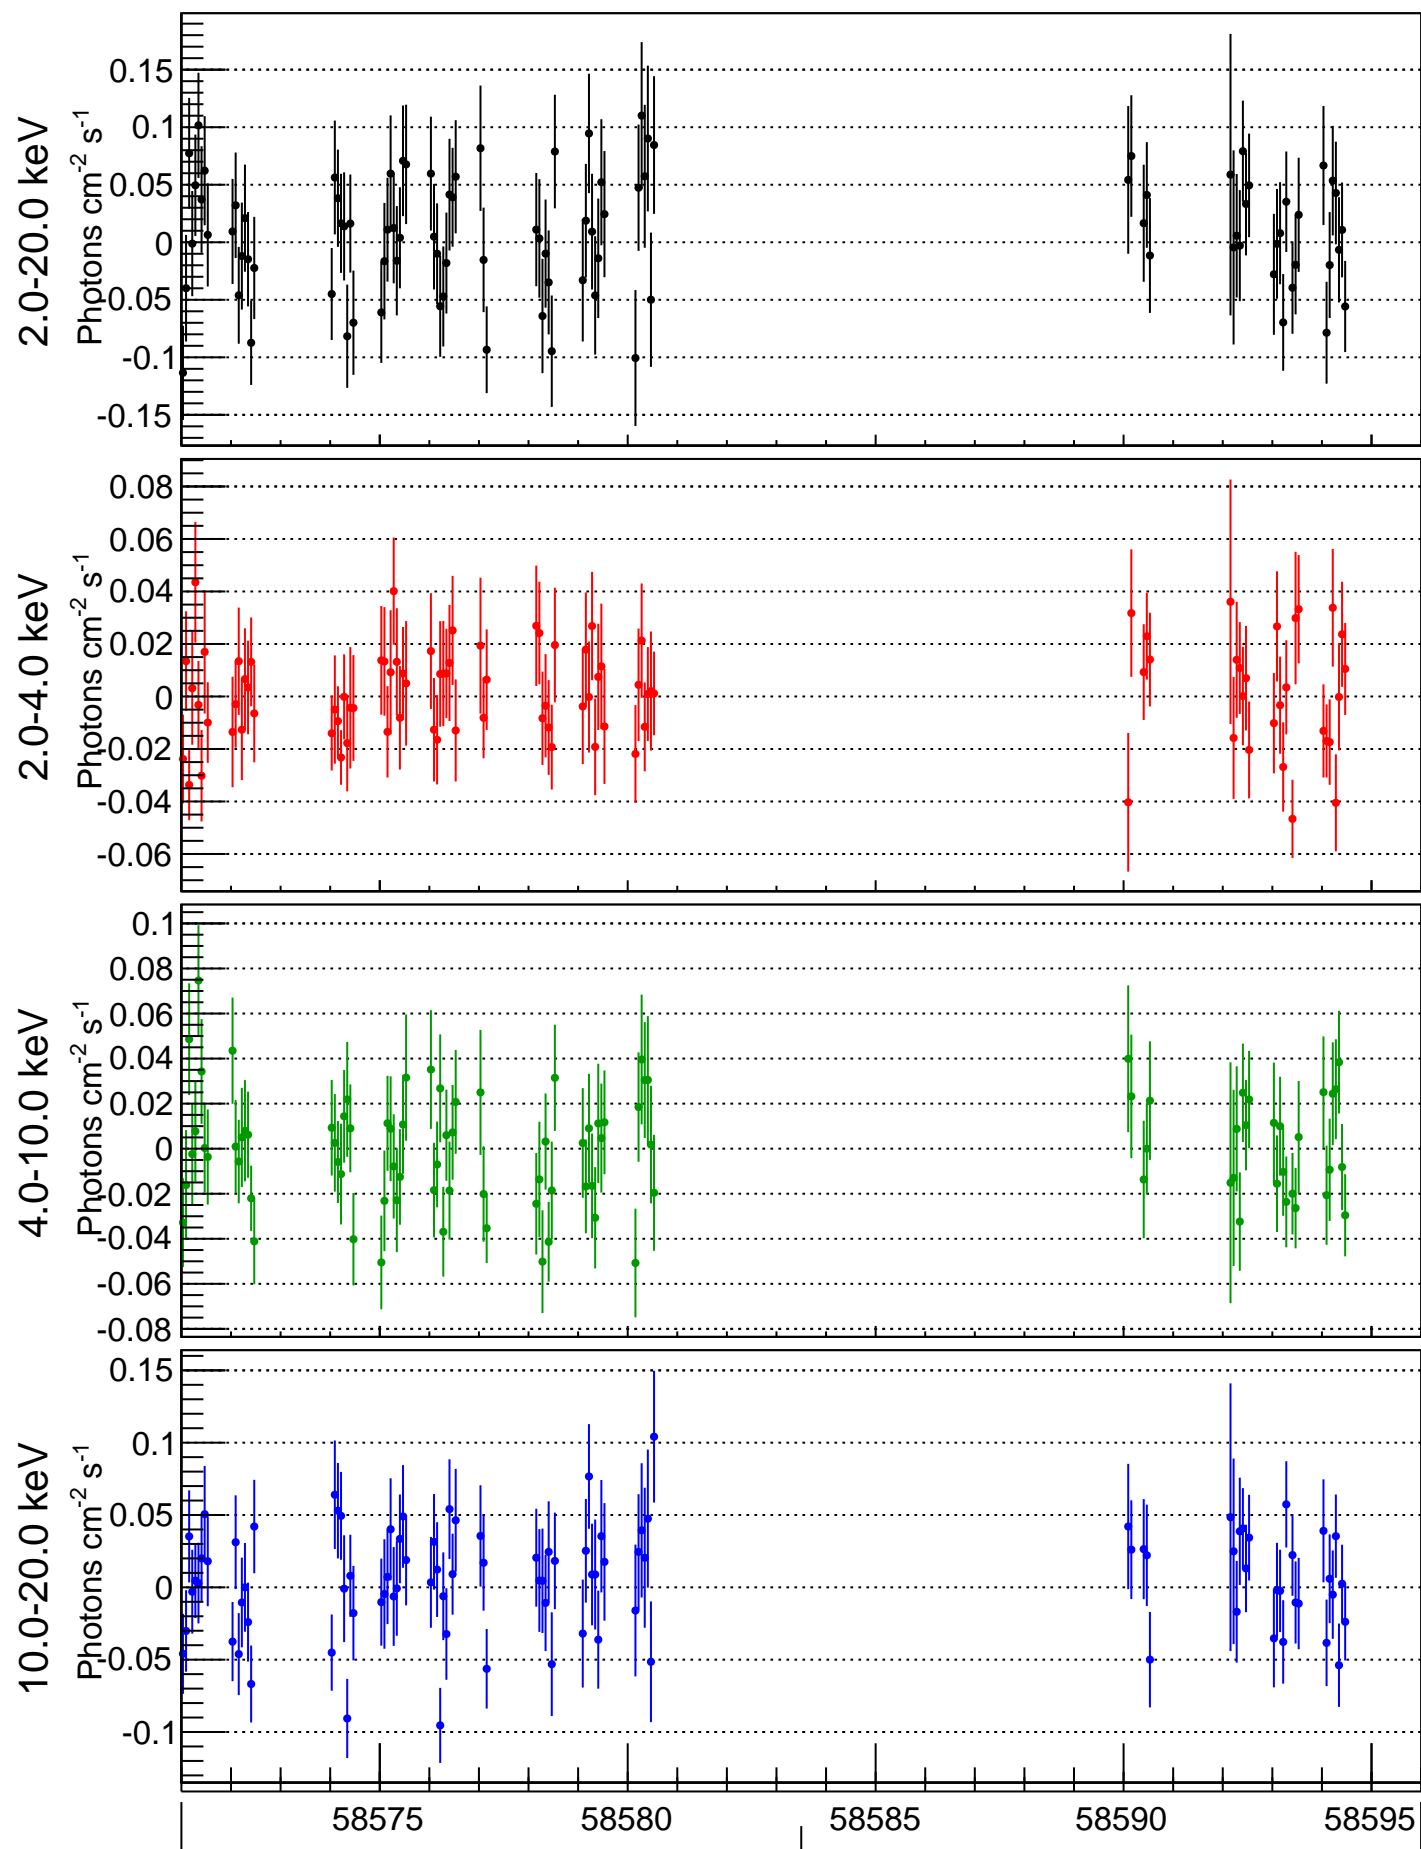

KT Eri

binsize=1.5h

2019-03-29

2019-04-23