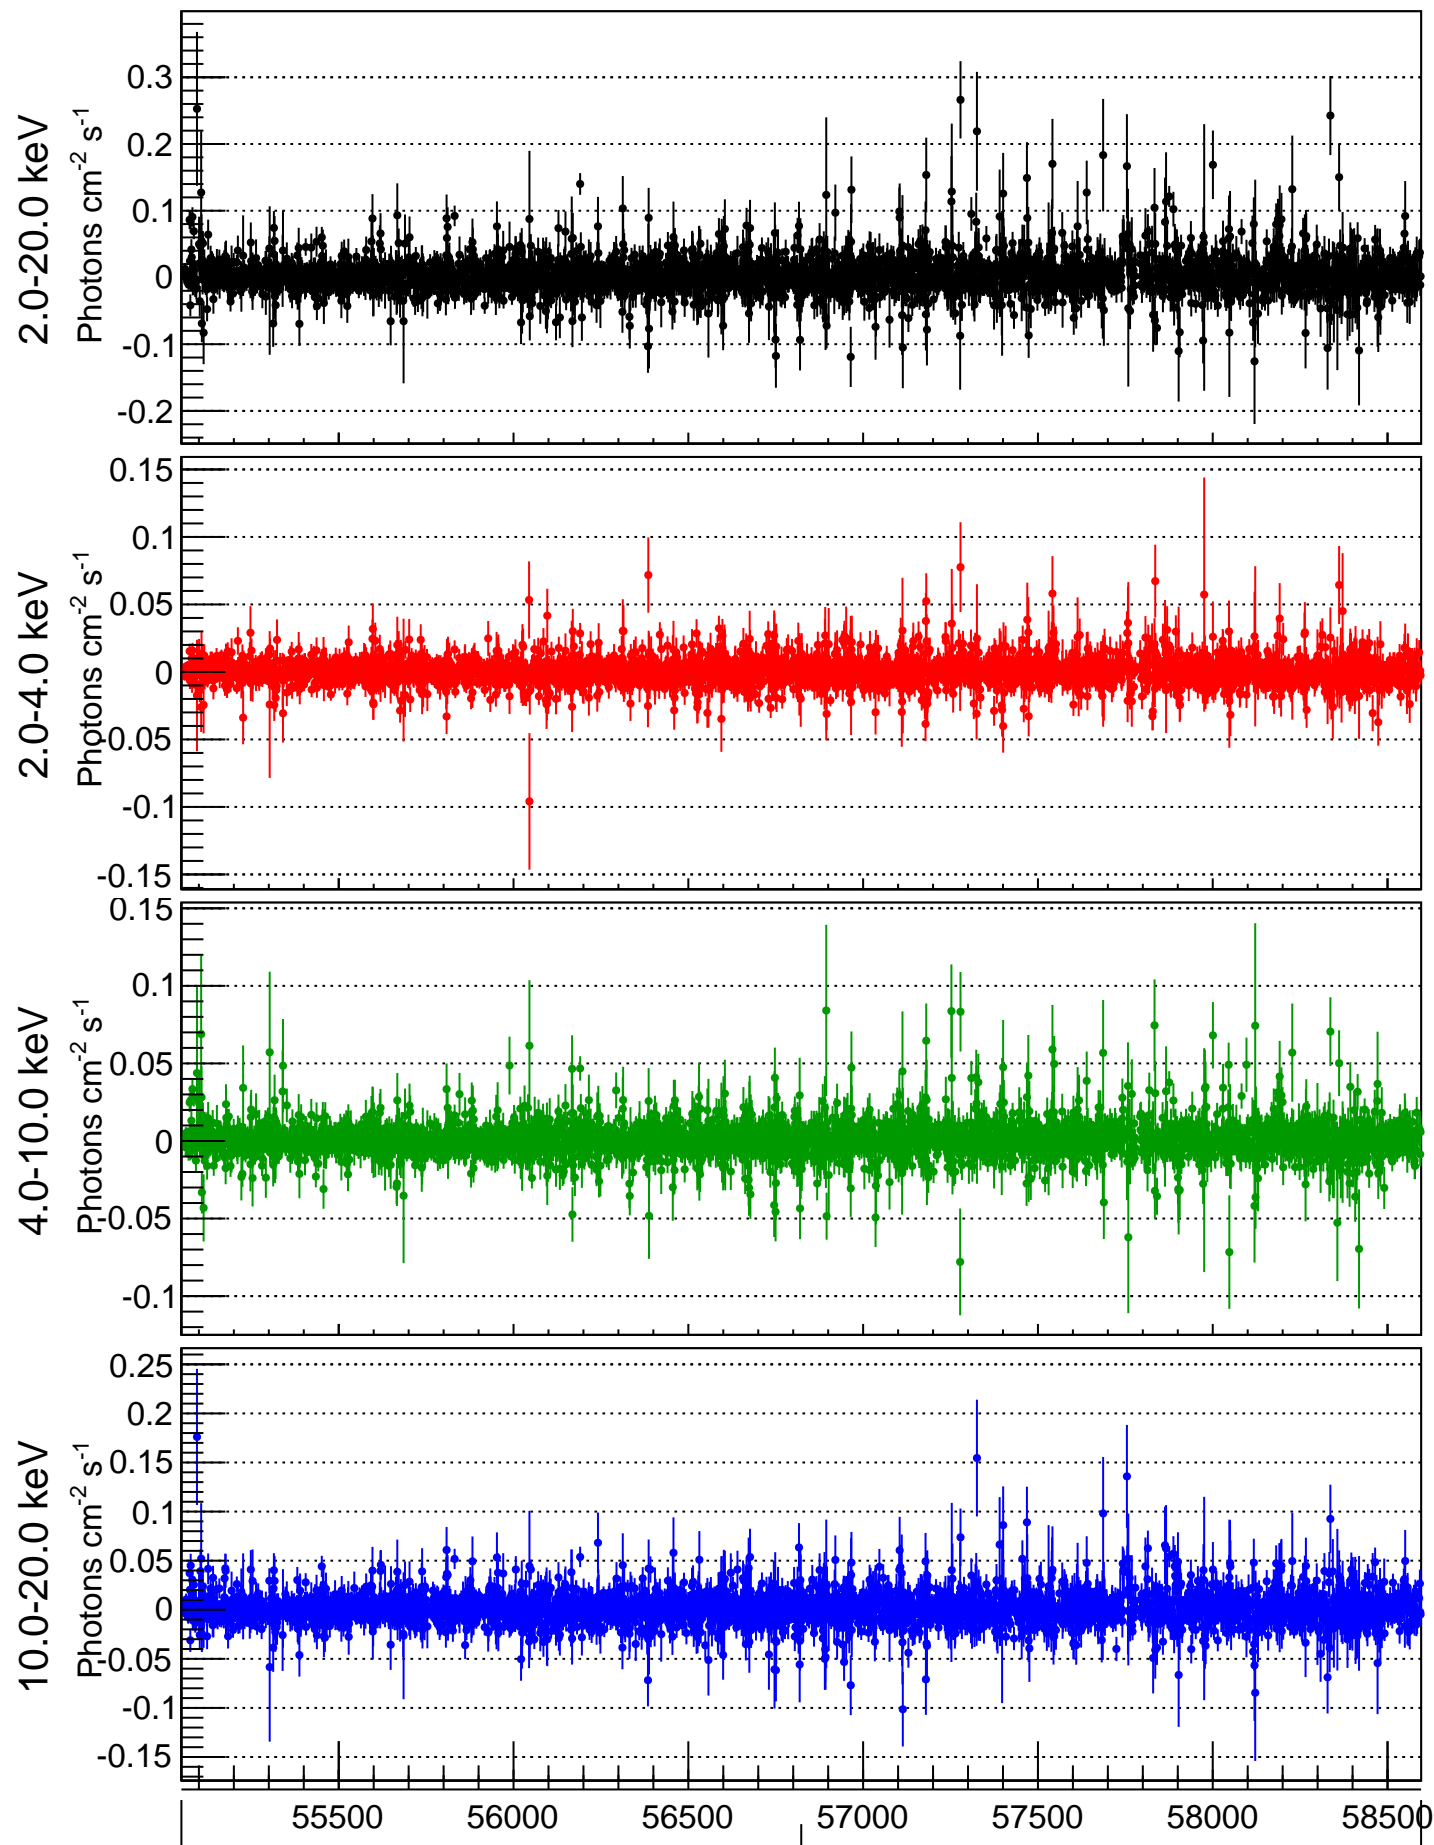

KT Eri

binsize=24.0h

2009-08-07

2019-04-23