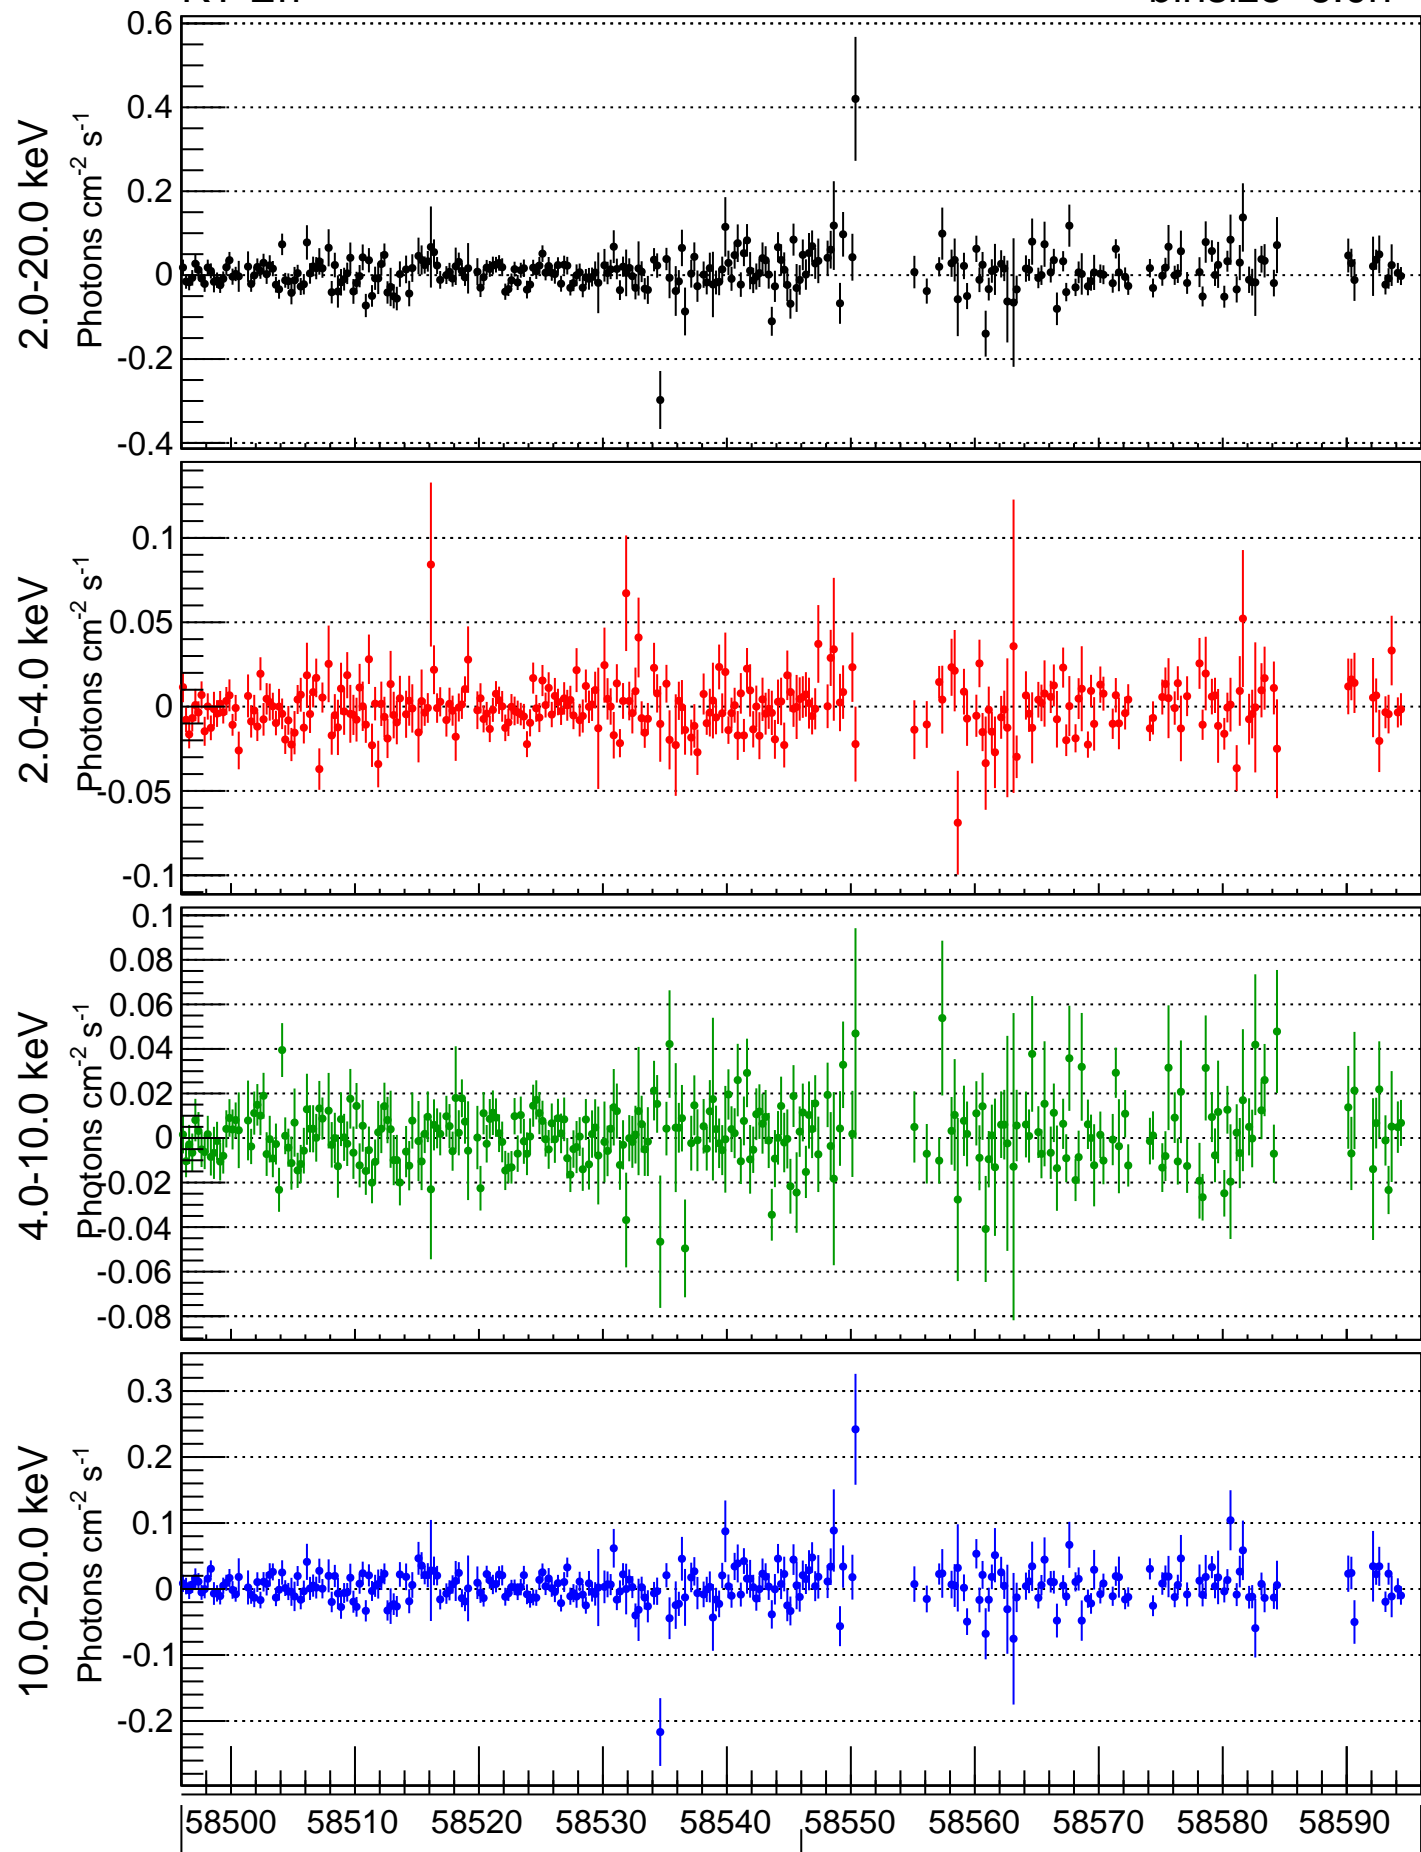

KT Eri

binsize=6.0h

2019-01-13

2019-04-23