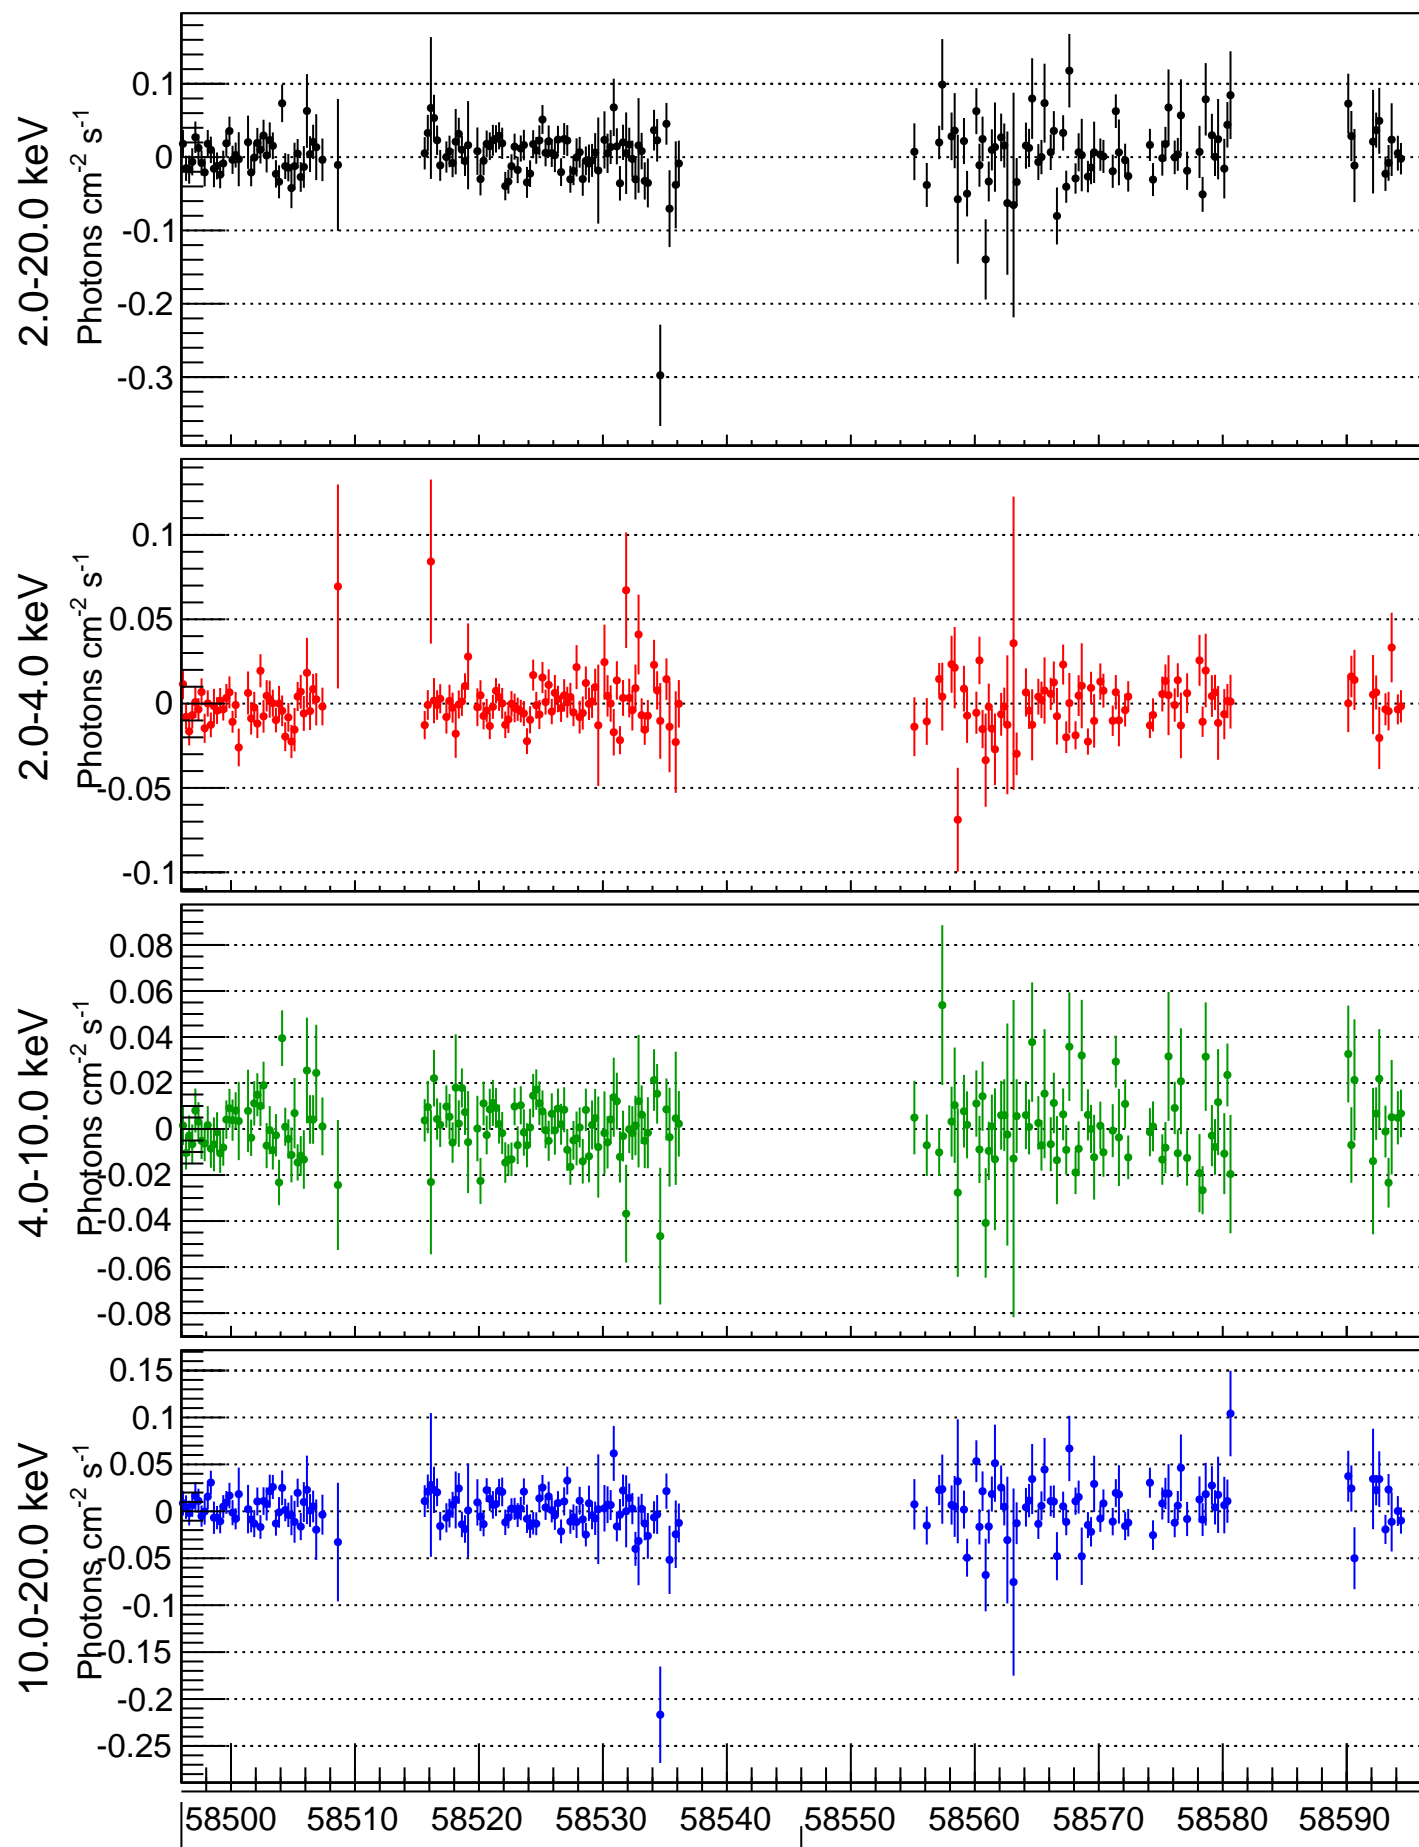

KT Eri

binsize=6.0h

2019-01-13

2019-04-23