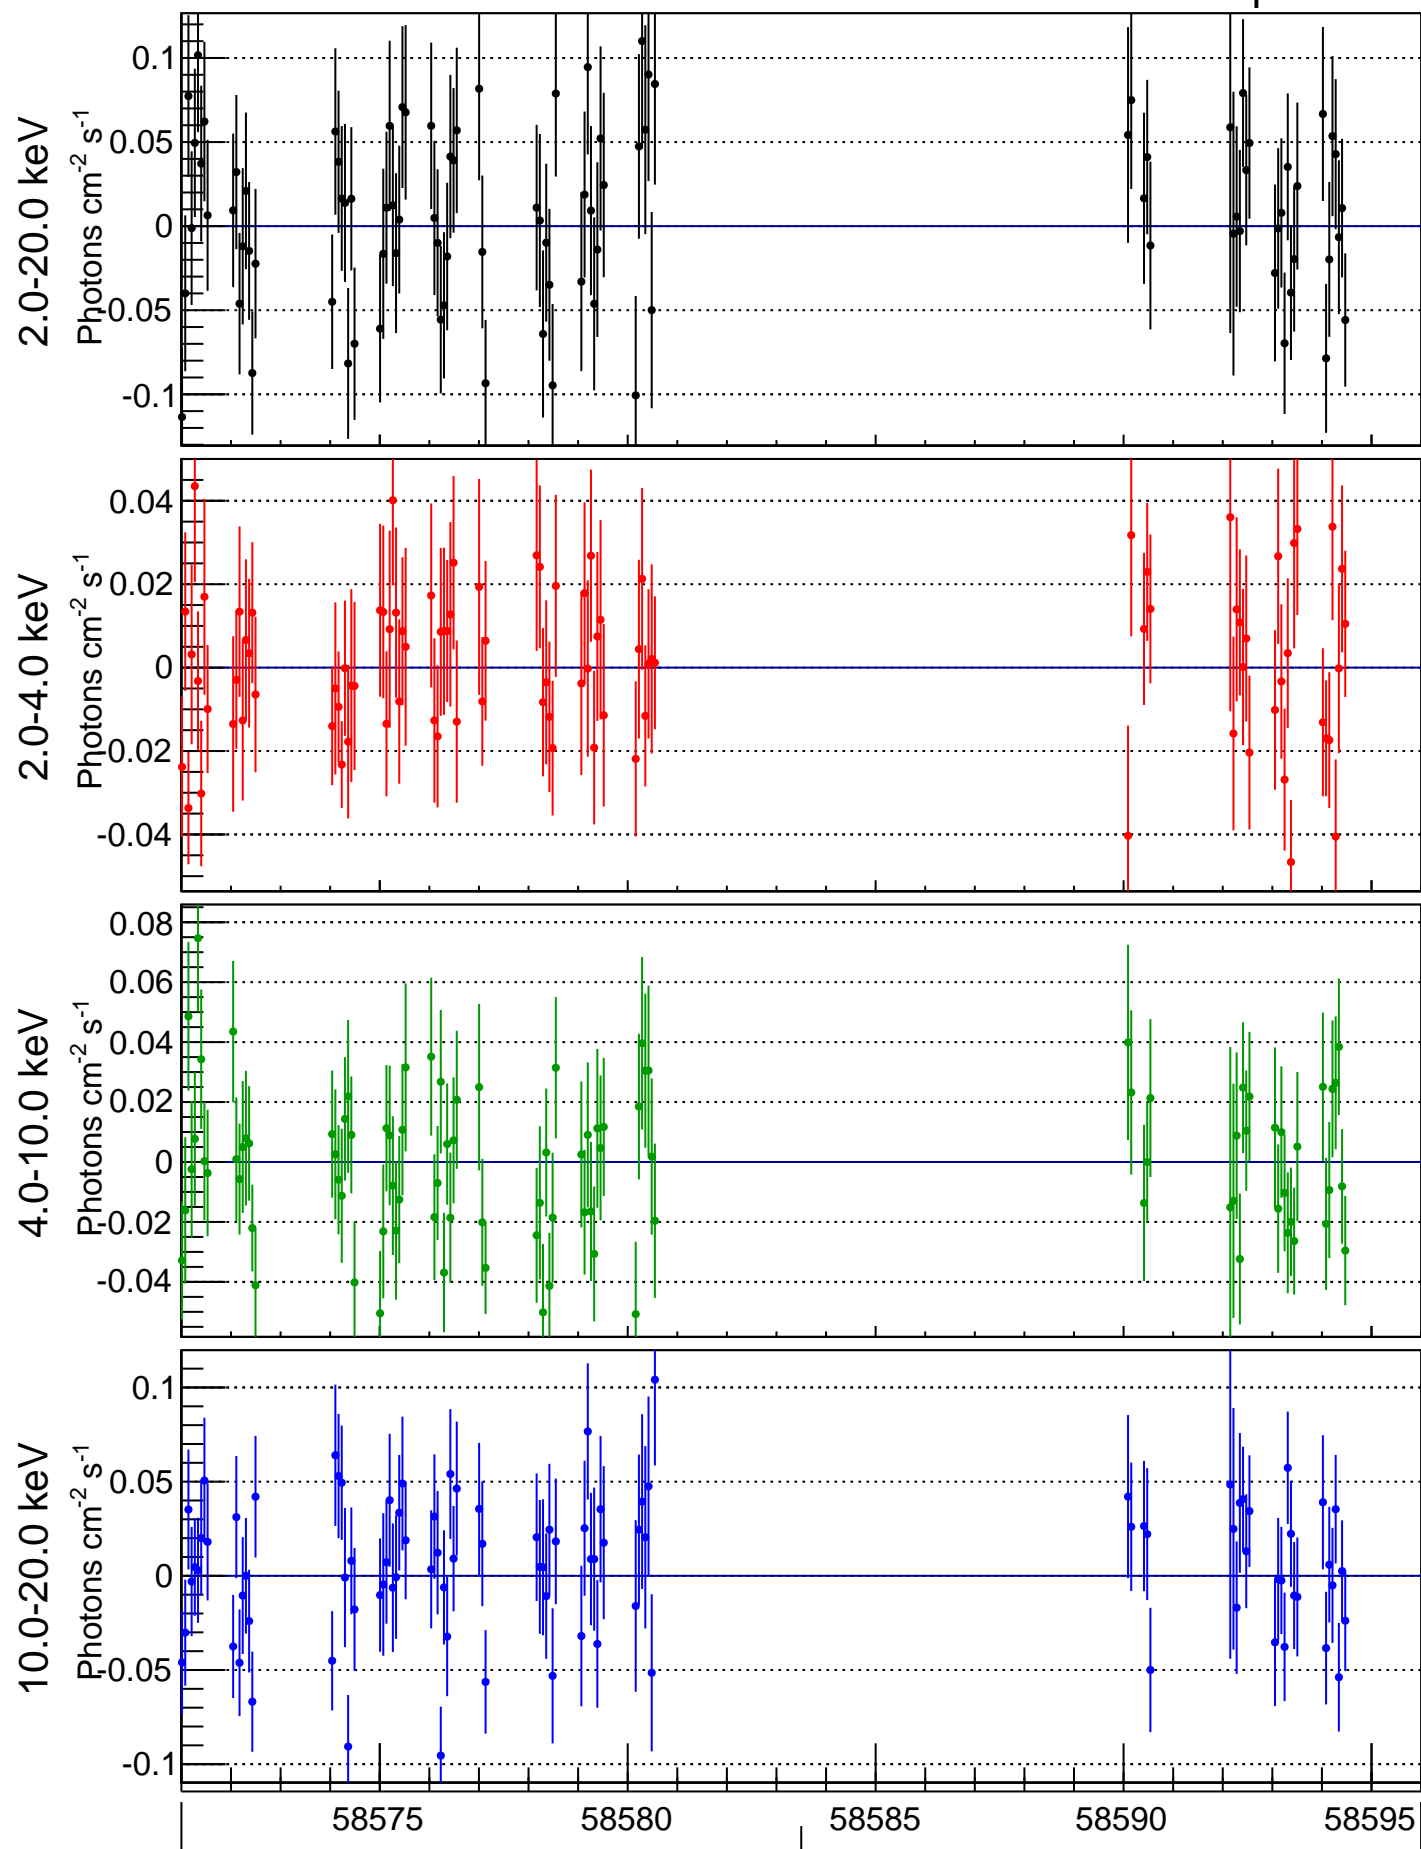

KT Eri

Data per scan

2019-03-29

2019-04-23