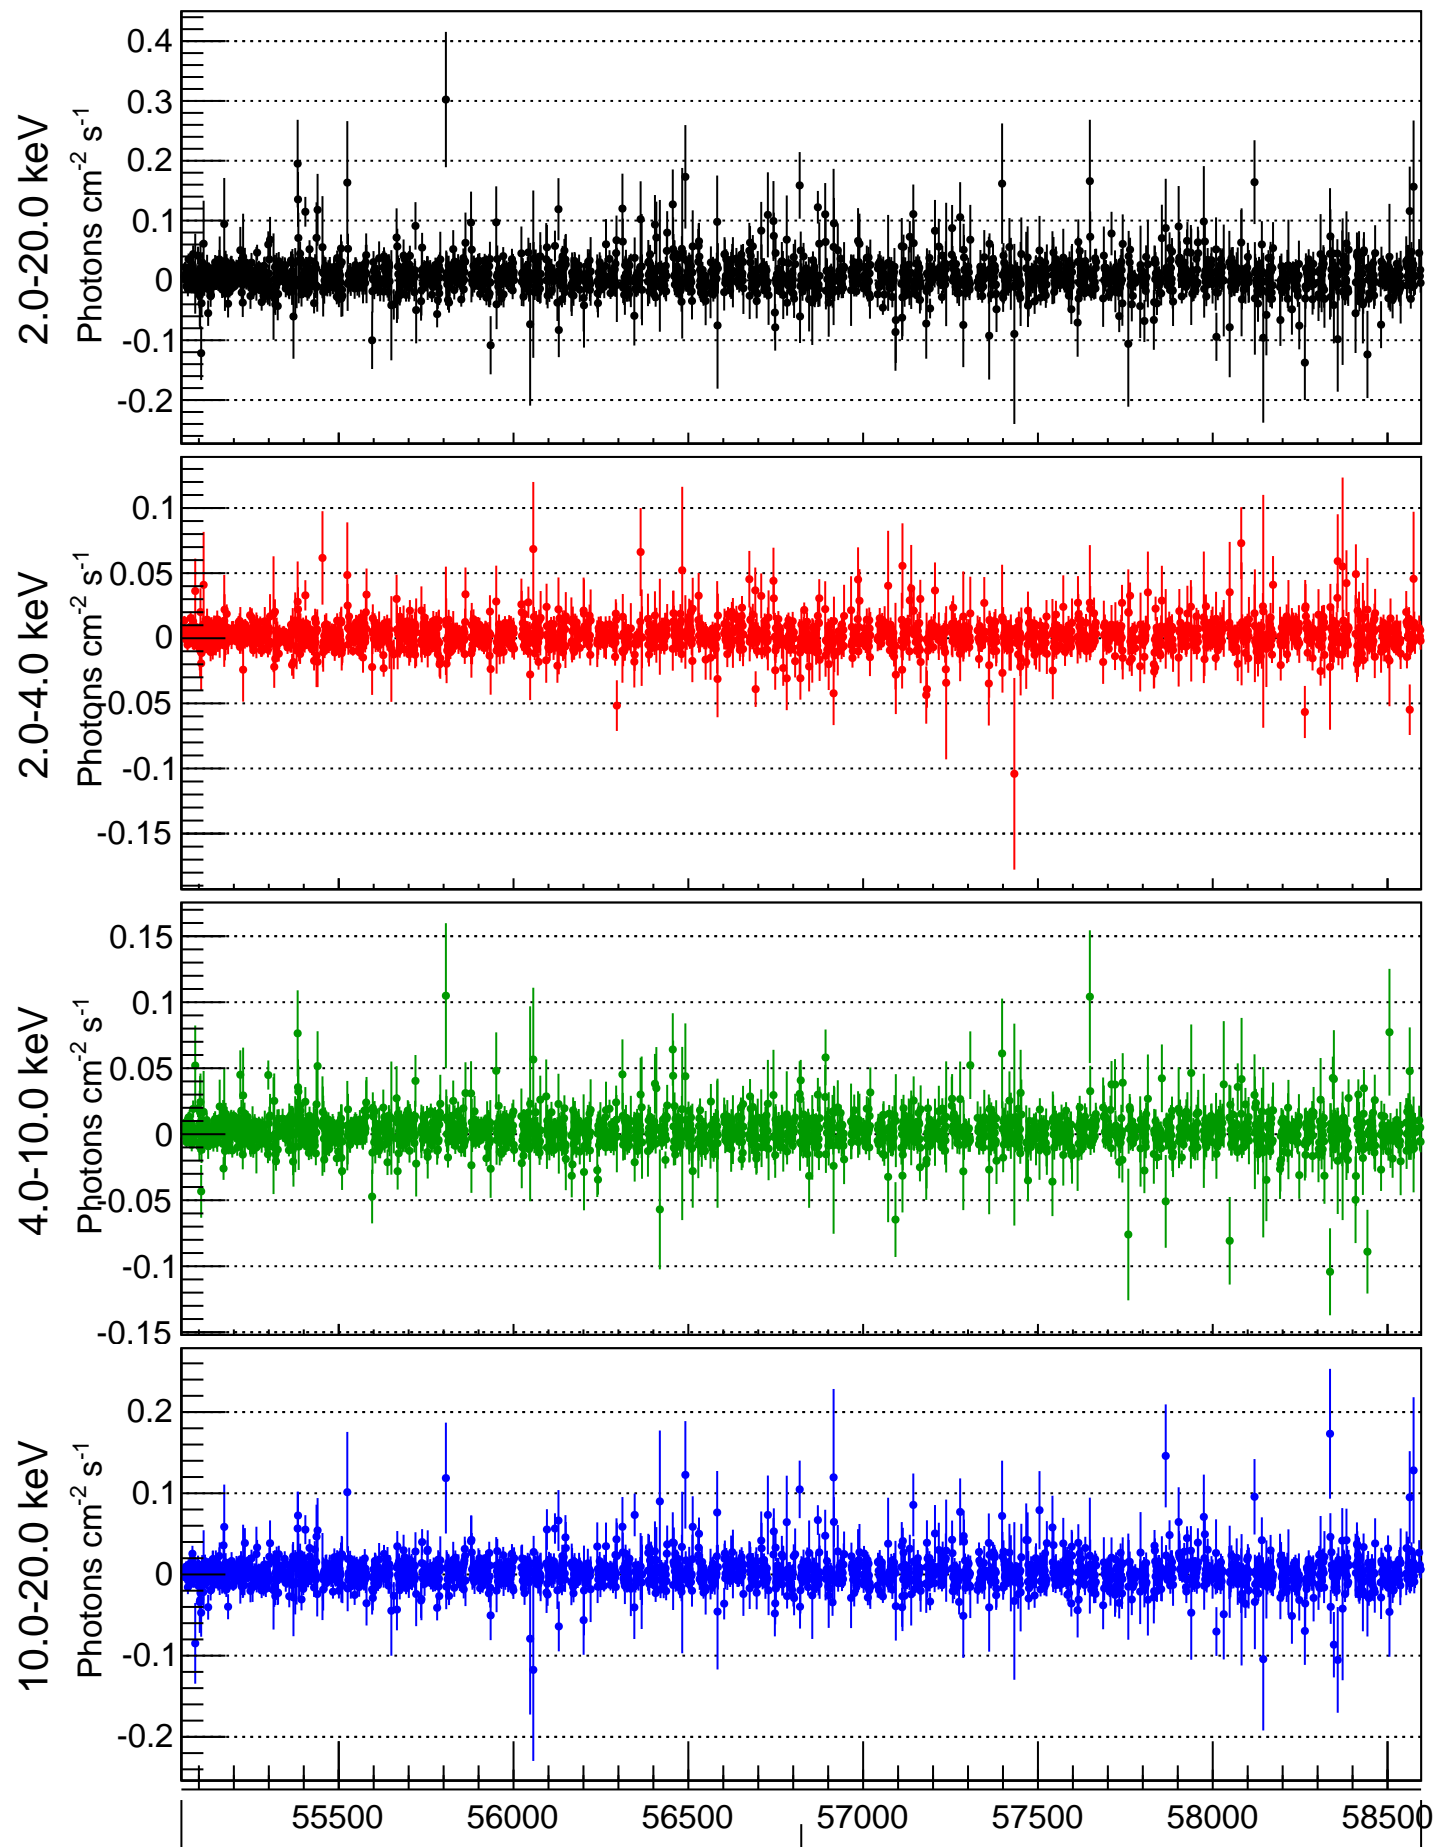

Ark 120

binsize=24.0h

2009-08-07

2019-04-23