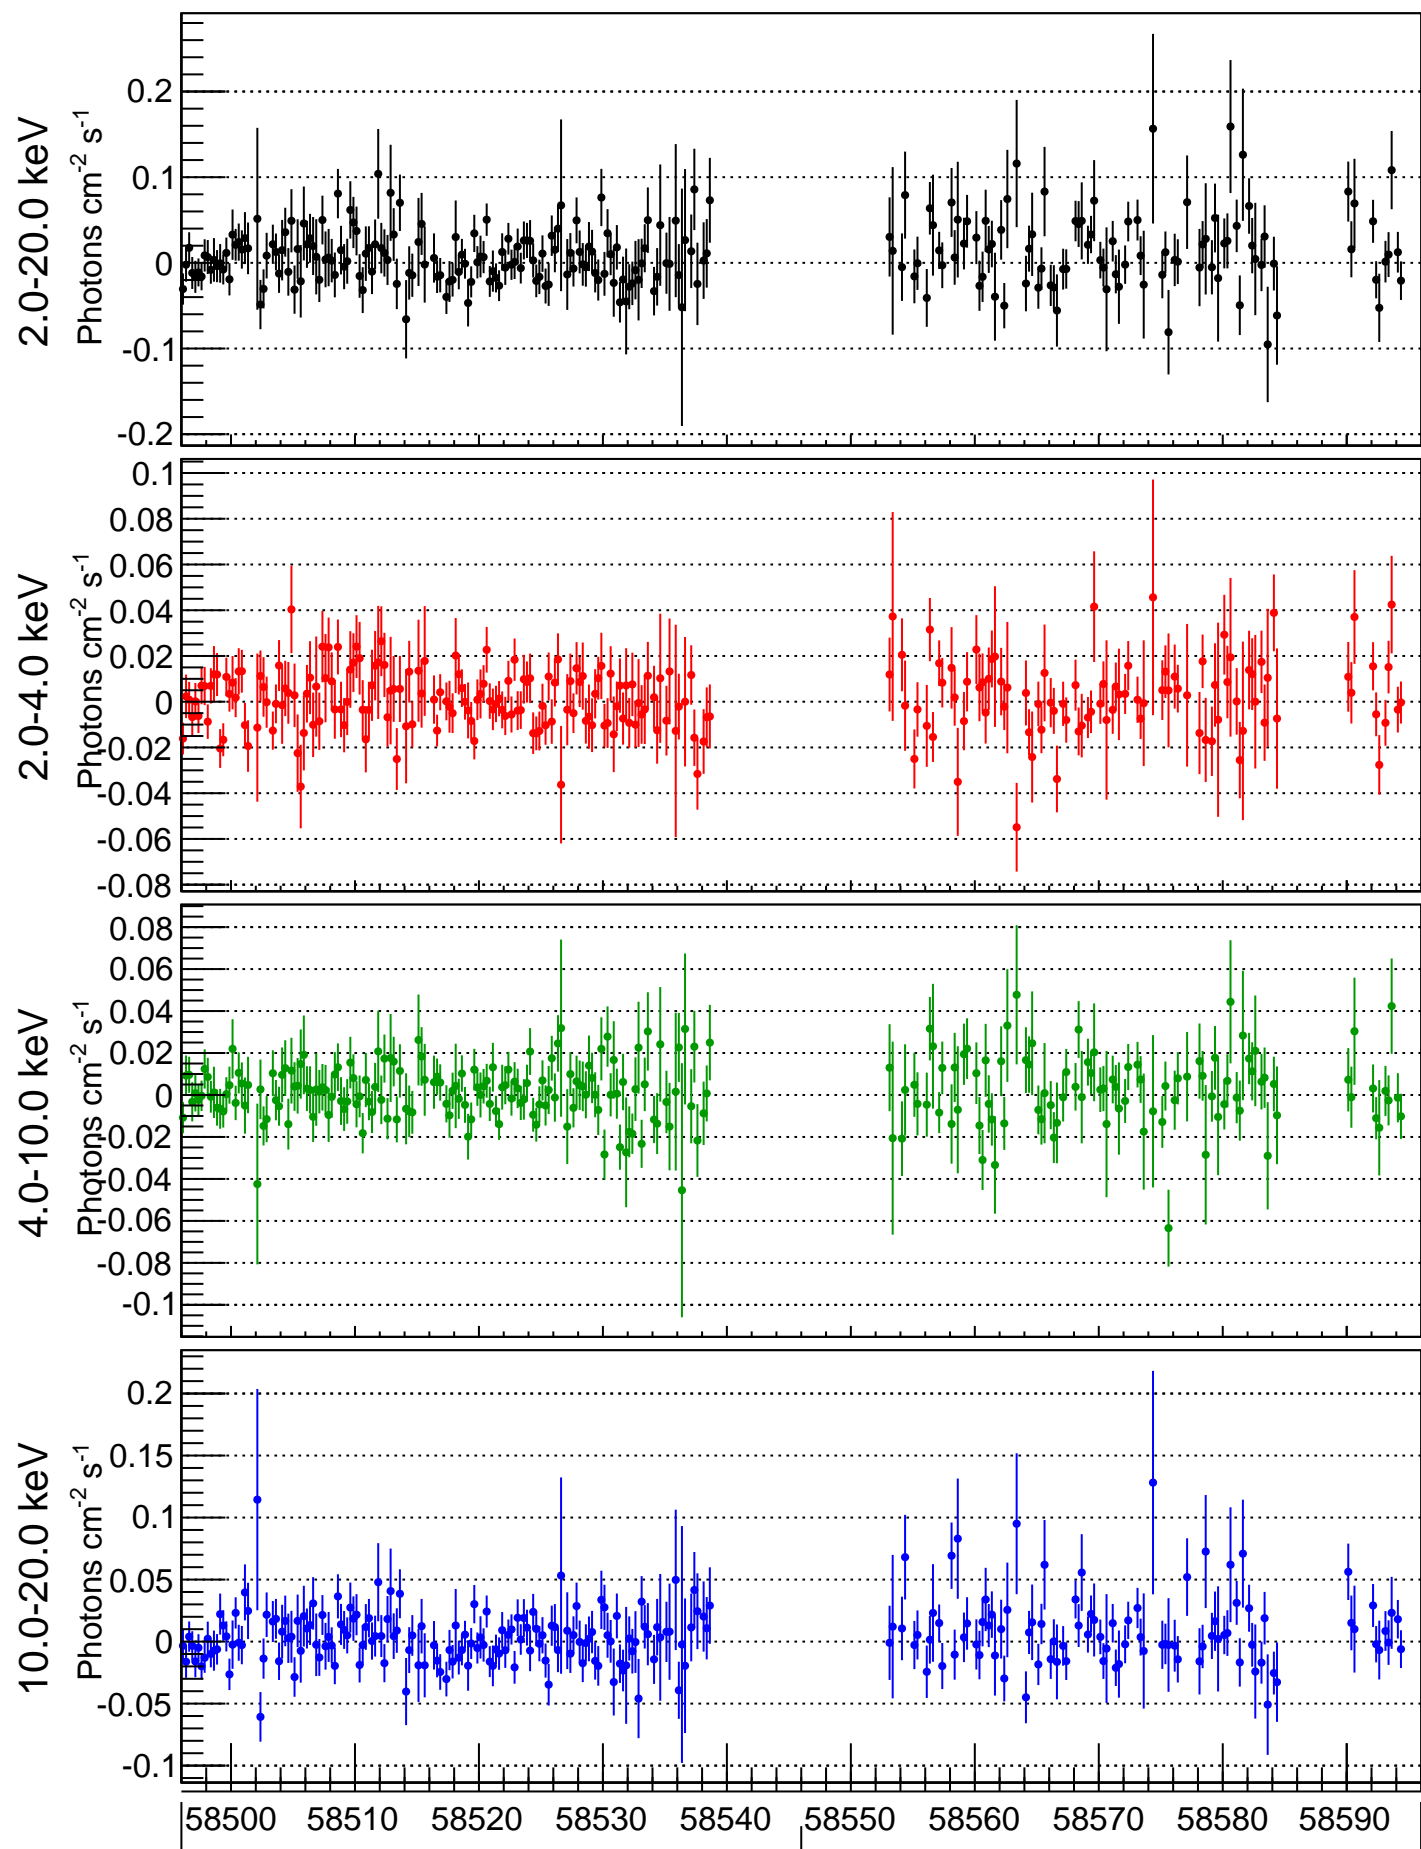

Ark 120

binsize=6.0h

2019-01-13

2019-04-23