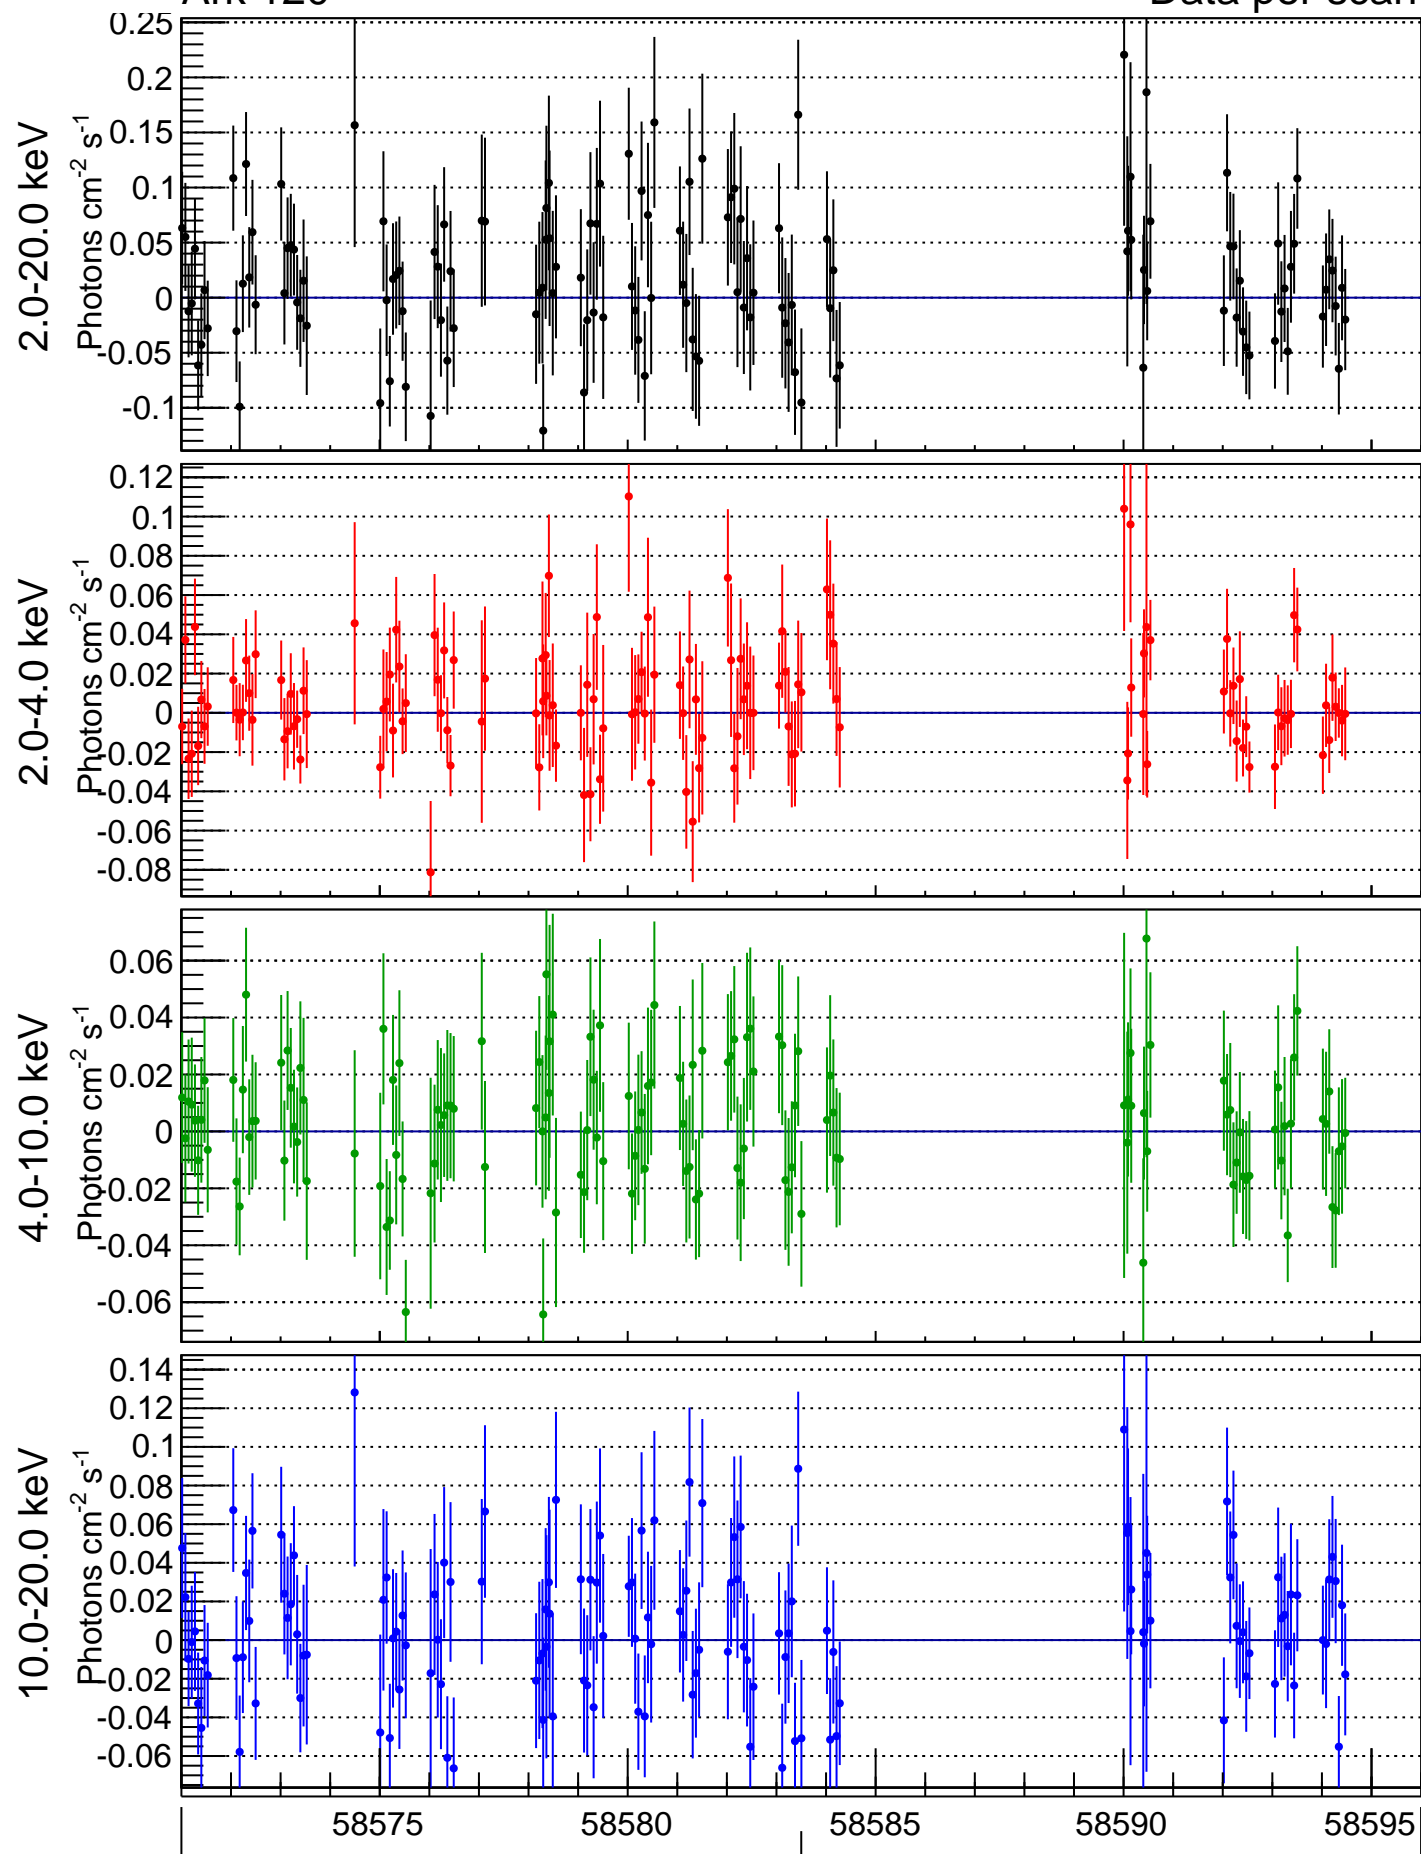

Ark 120

Data per scan

2019-03-29

2019-04-23