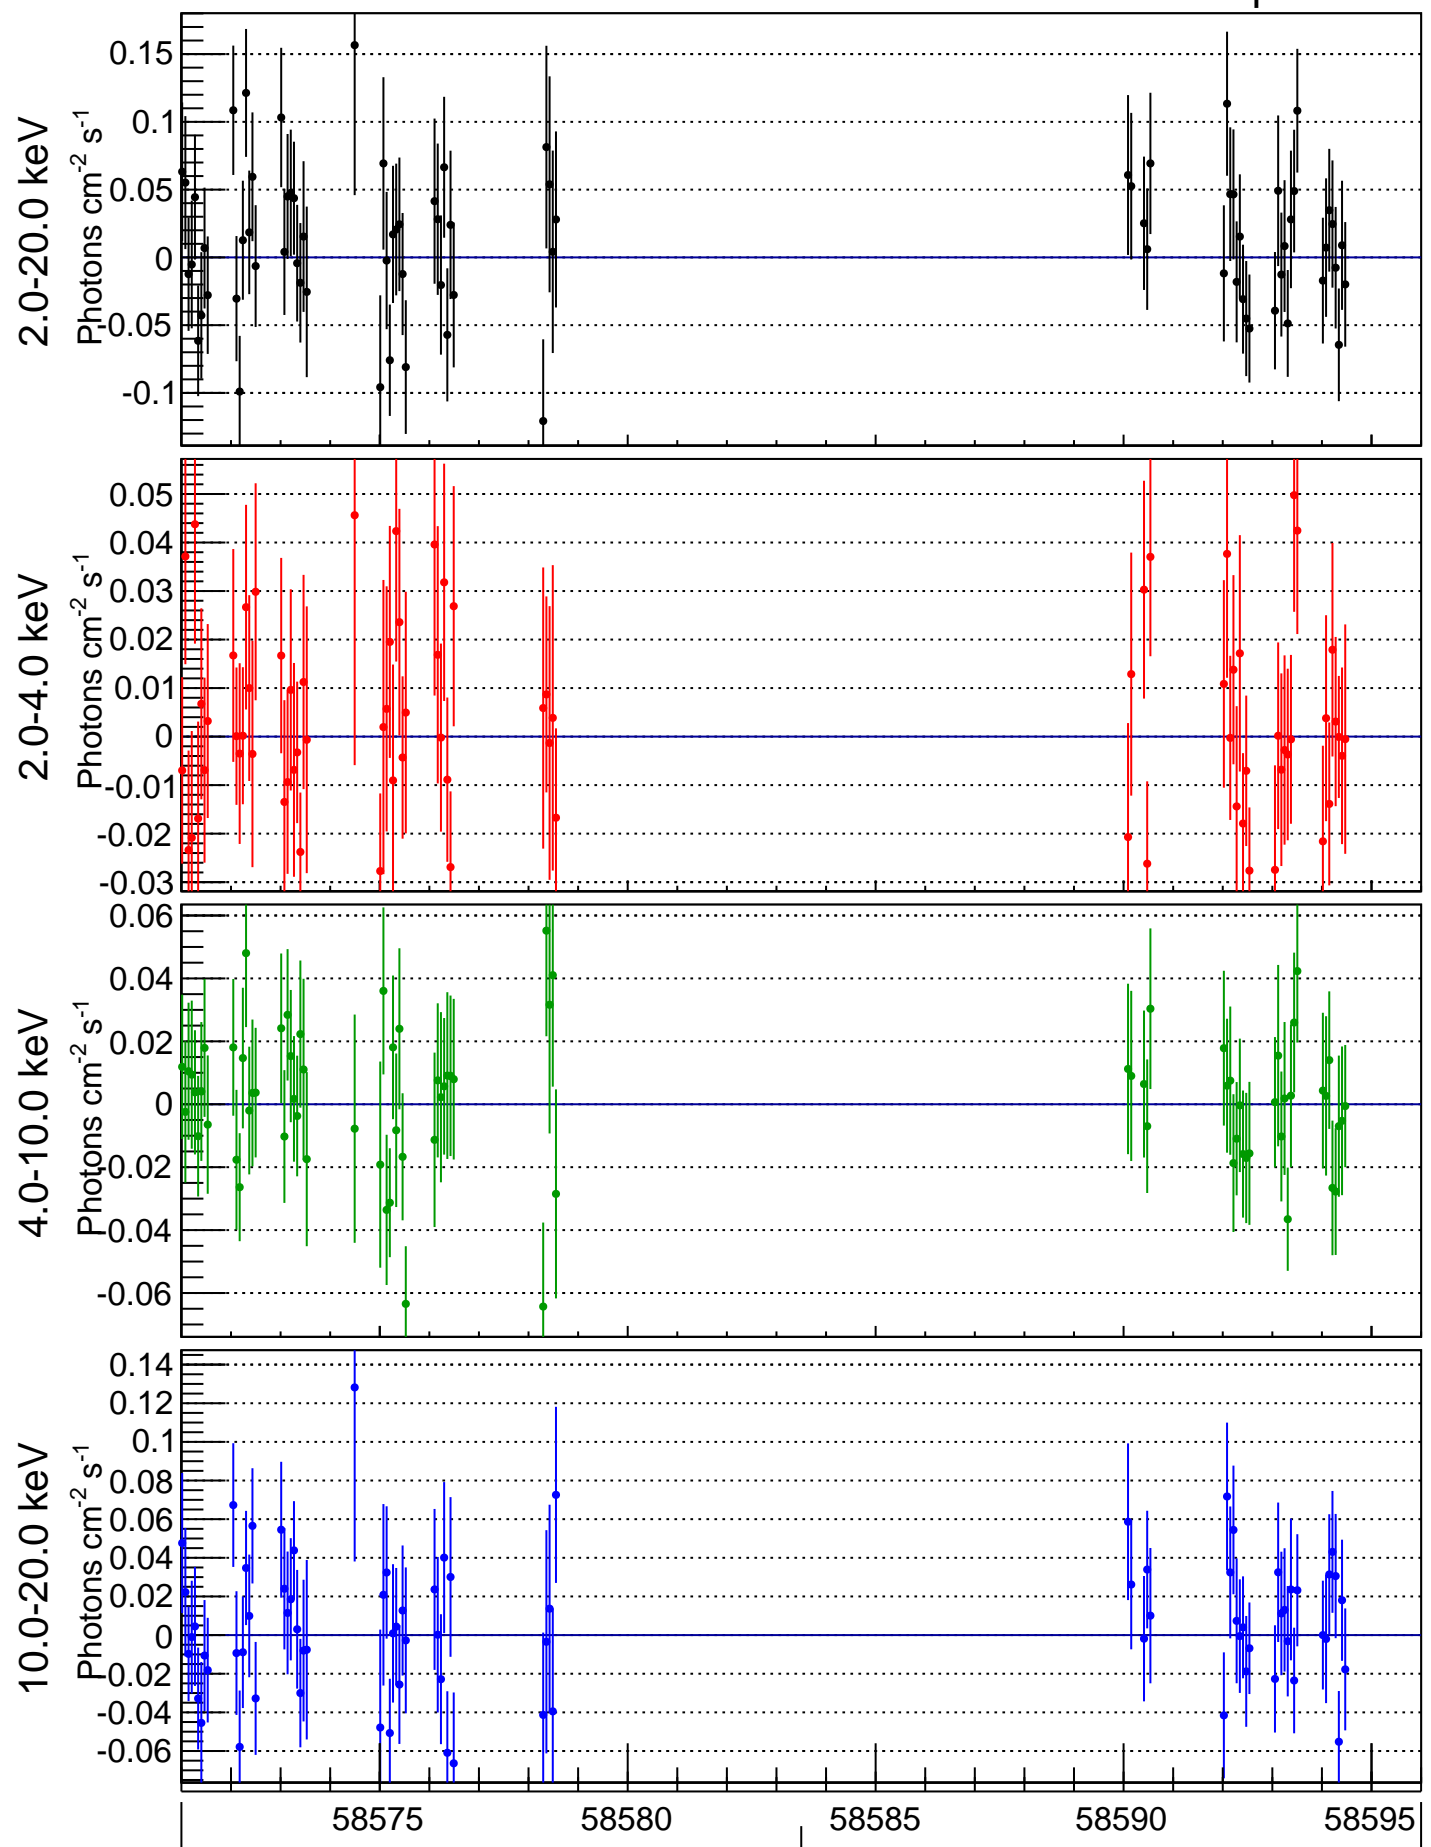

Ark 120

Data per scan

2019-03-29

2019-04-23