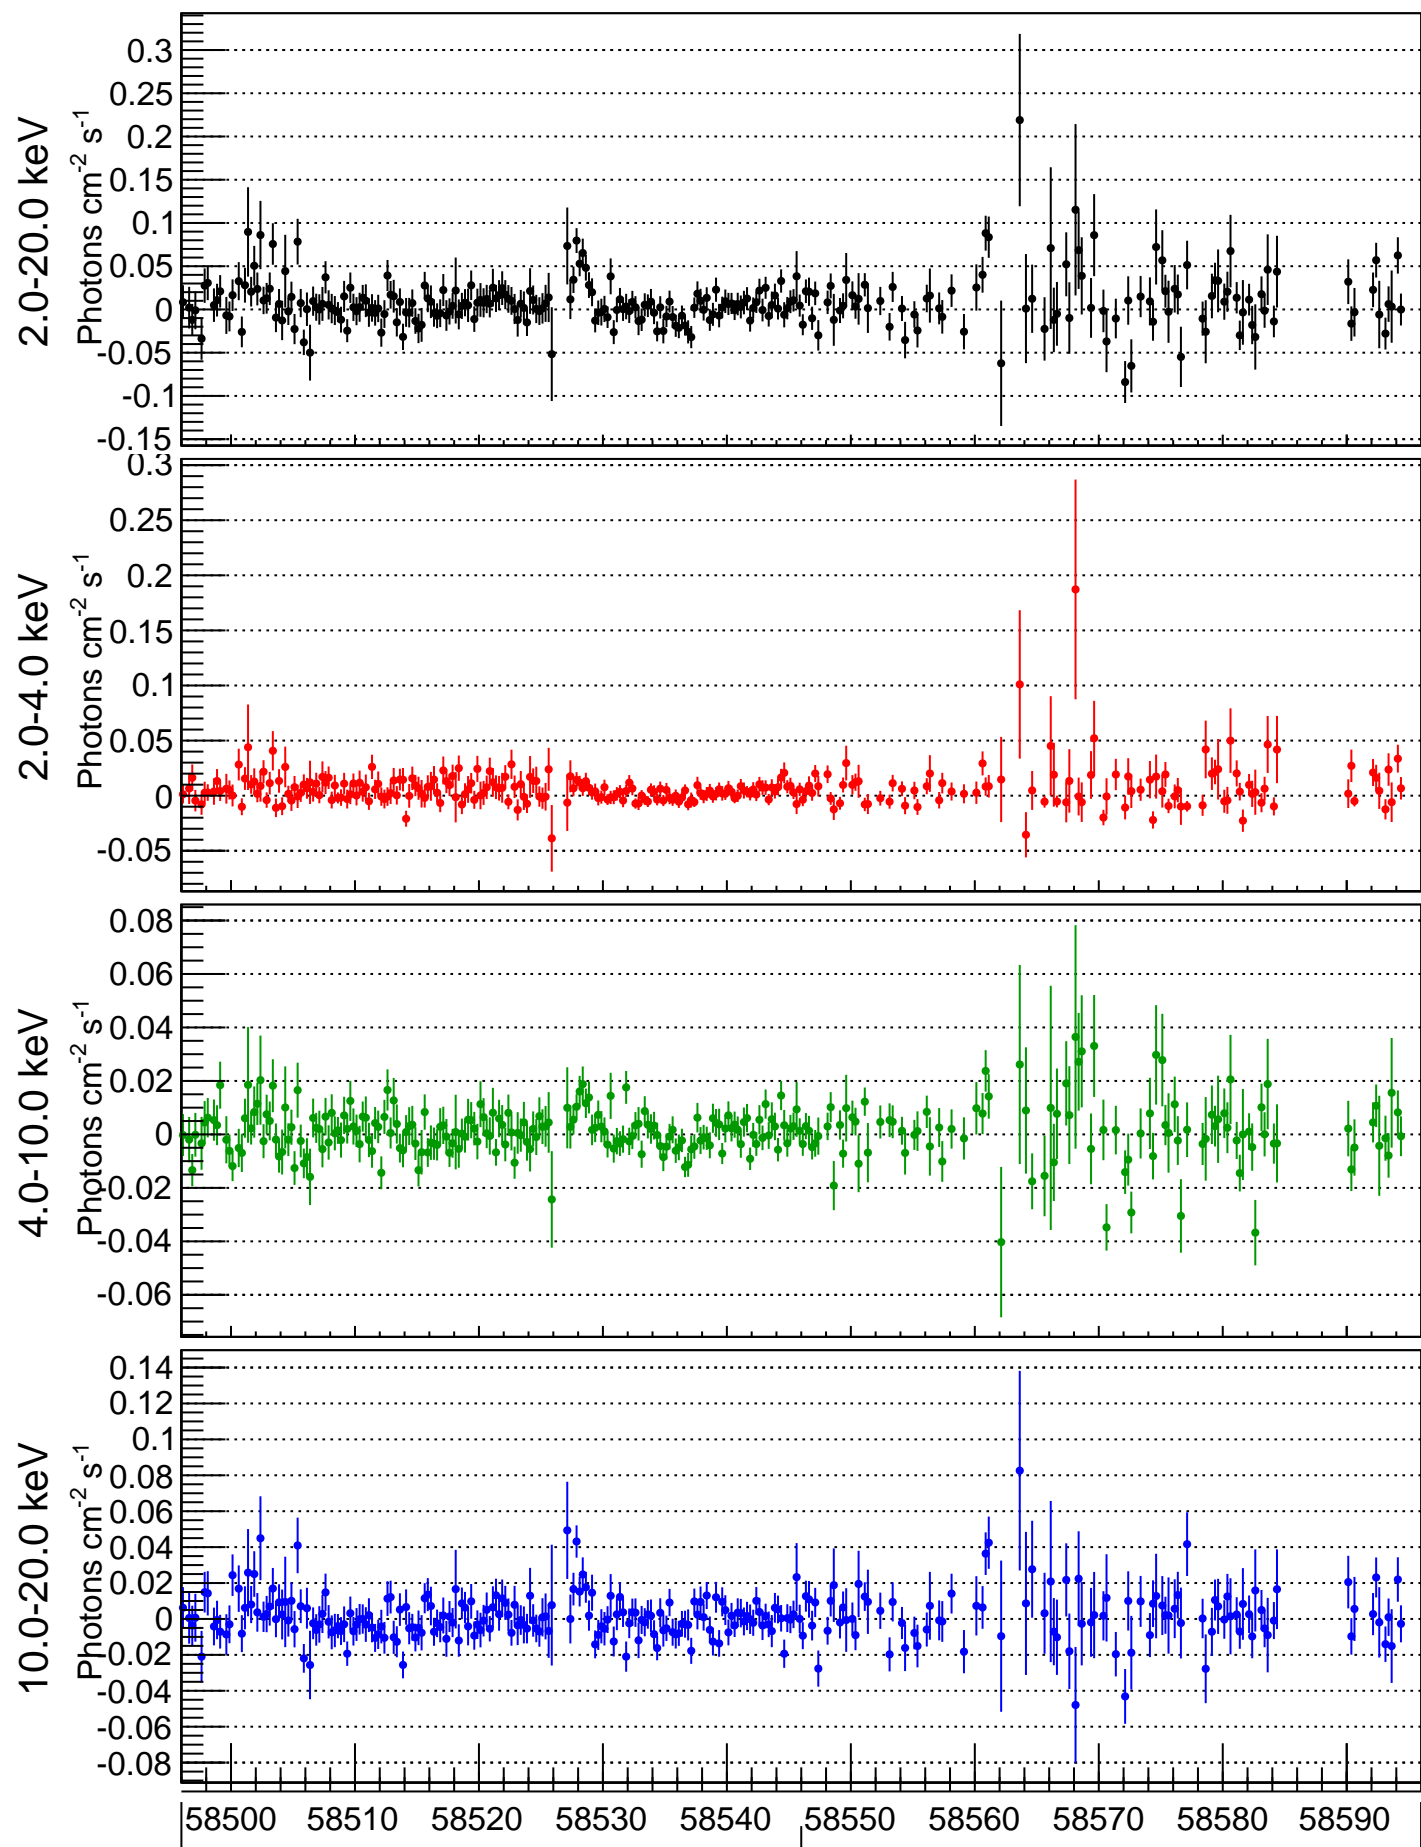

RX J0520.5-6932

binsize=6.0h

2019-01-13

2019-04-23