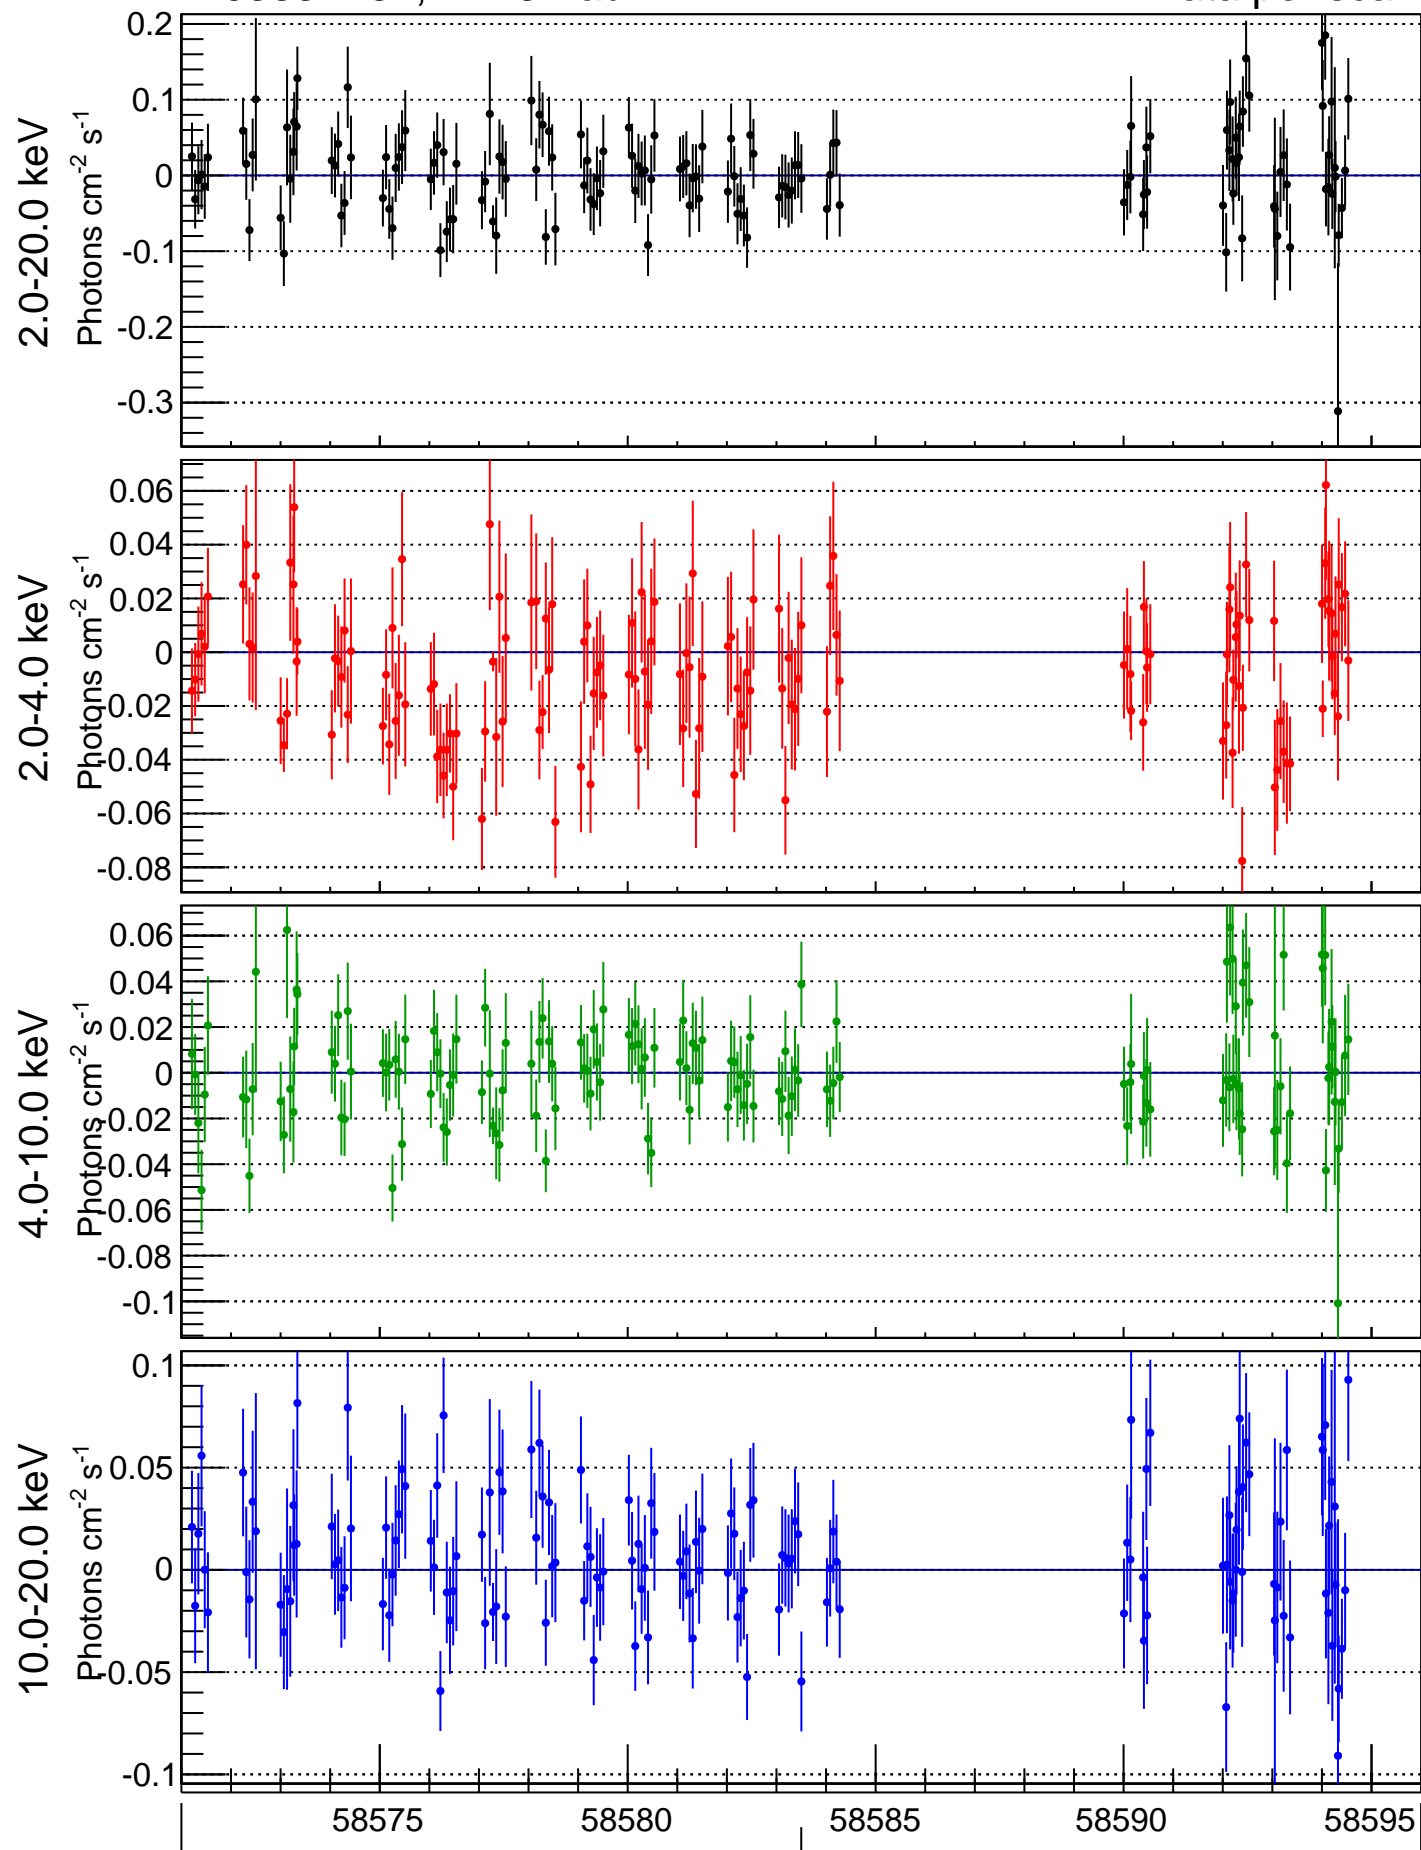

A 0535+262, V725 Tau

Data per scan

2019-03-29

2019-04-23