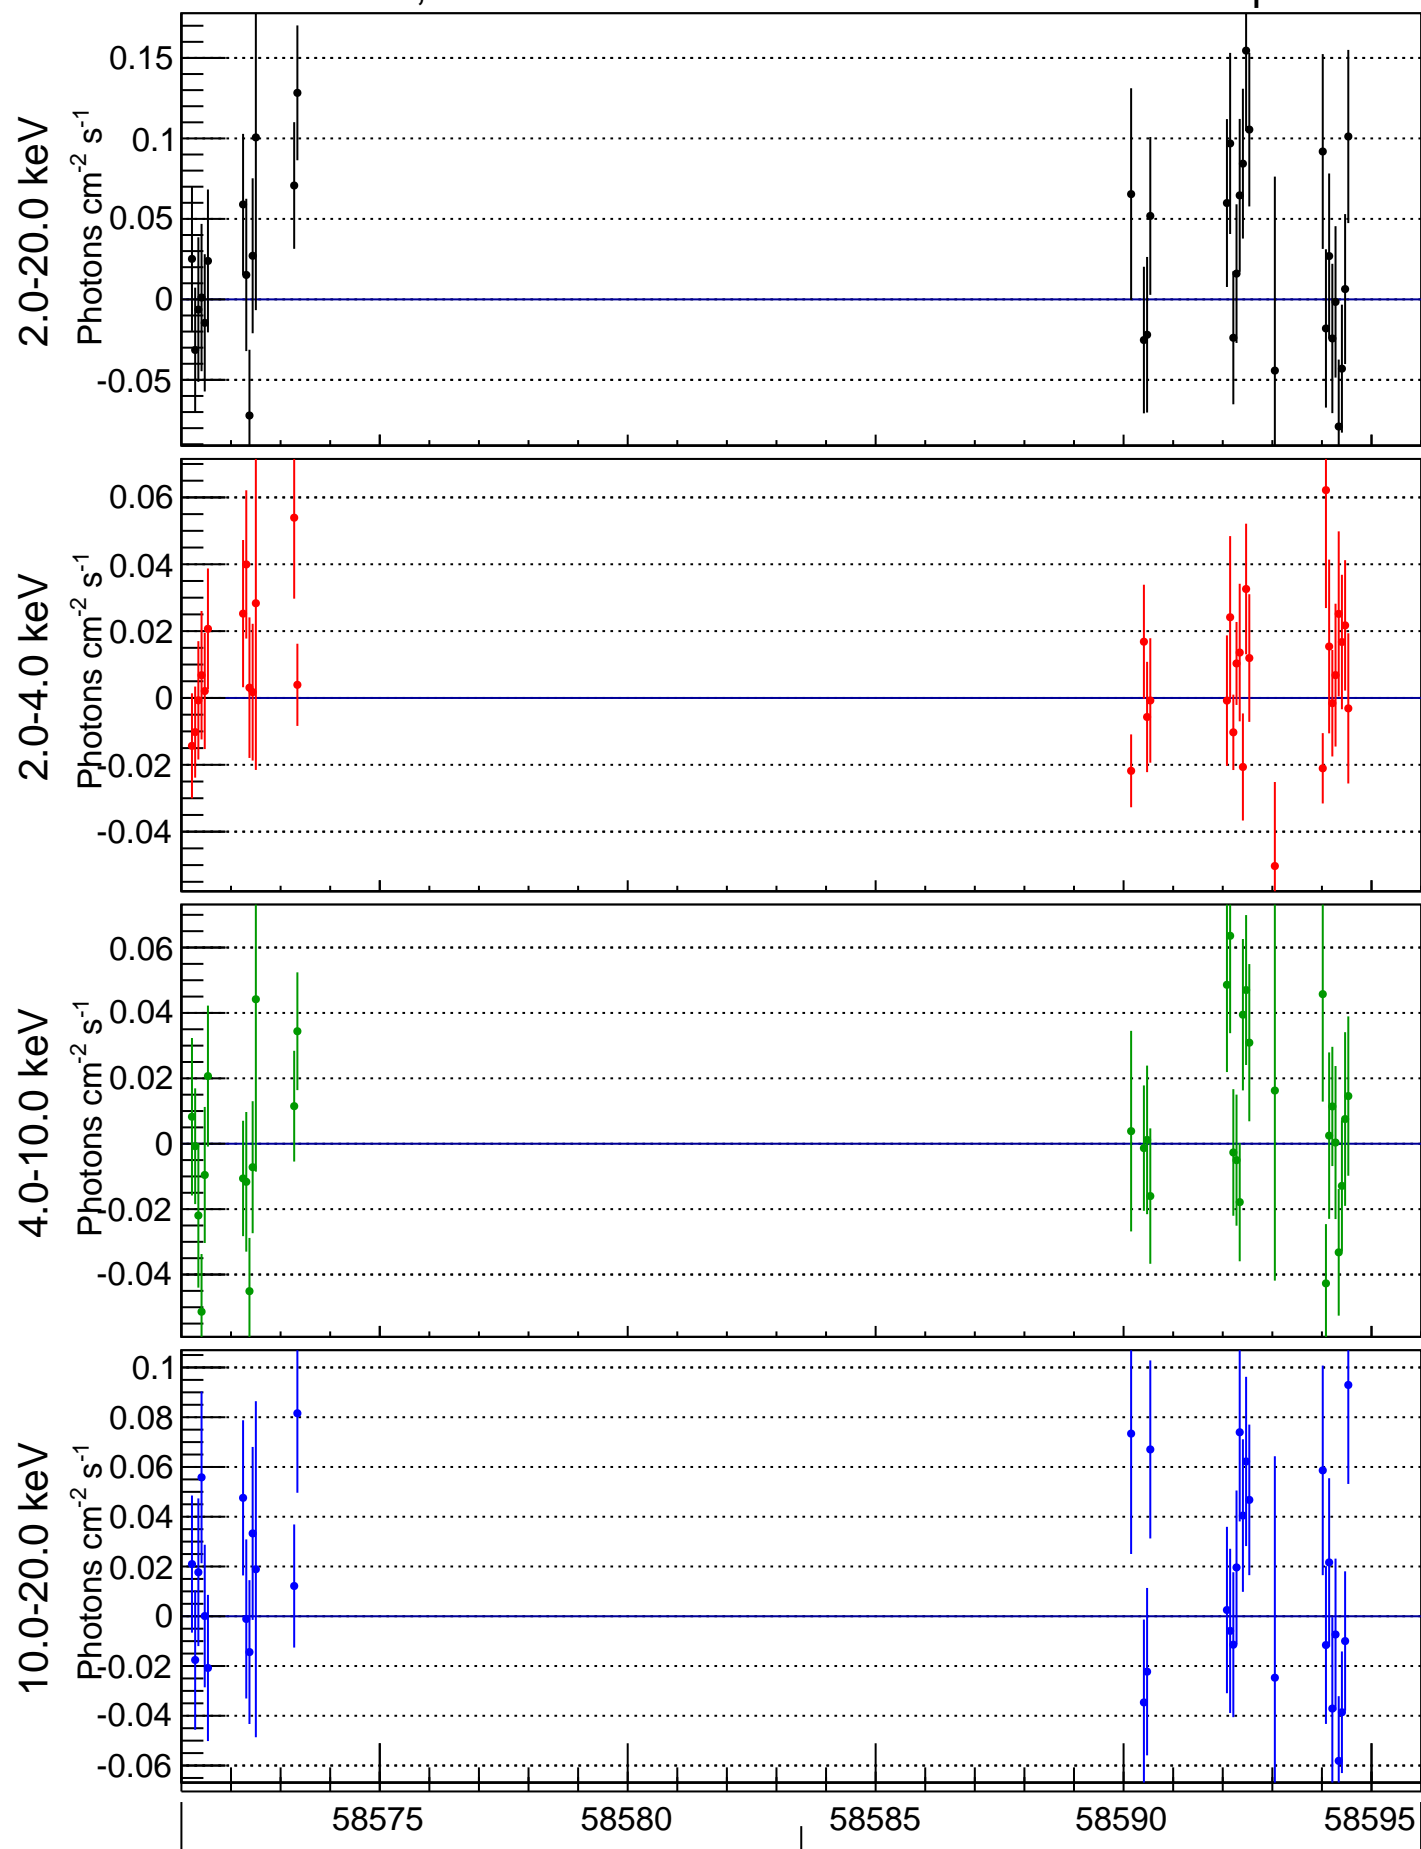

A 0535+262, V725 Tau

Data per scan

2019-03-29

2019-04-23