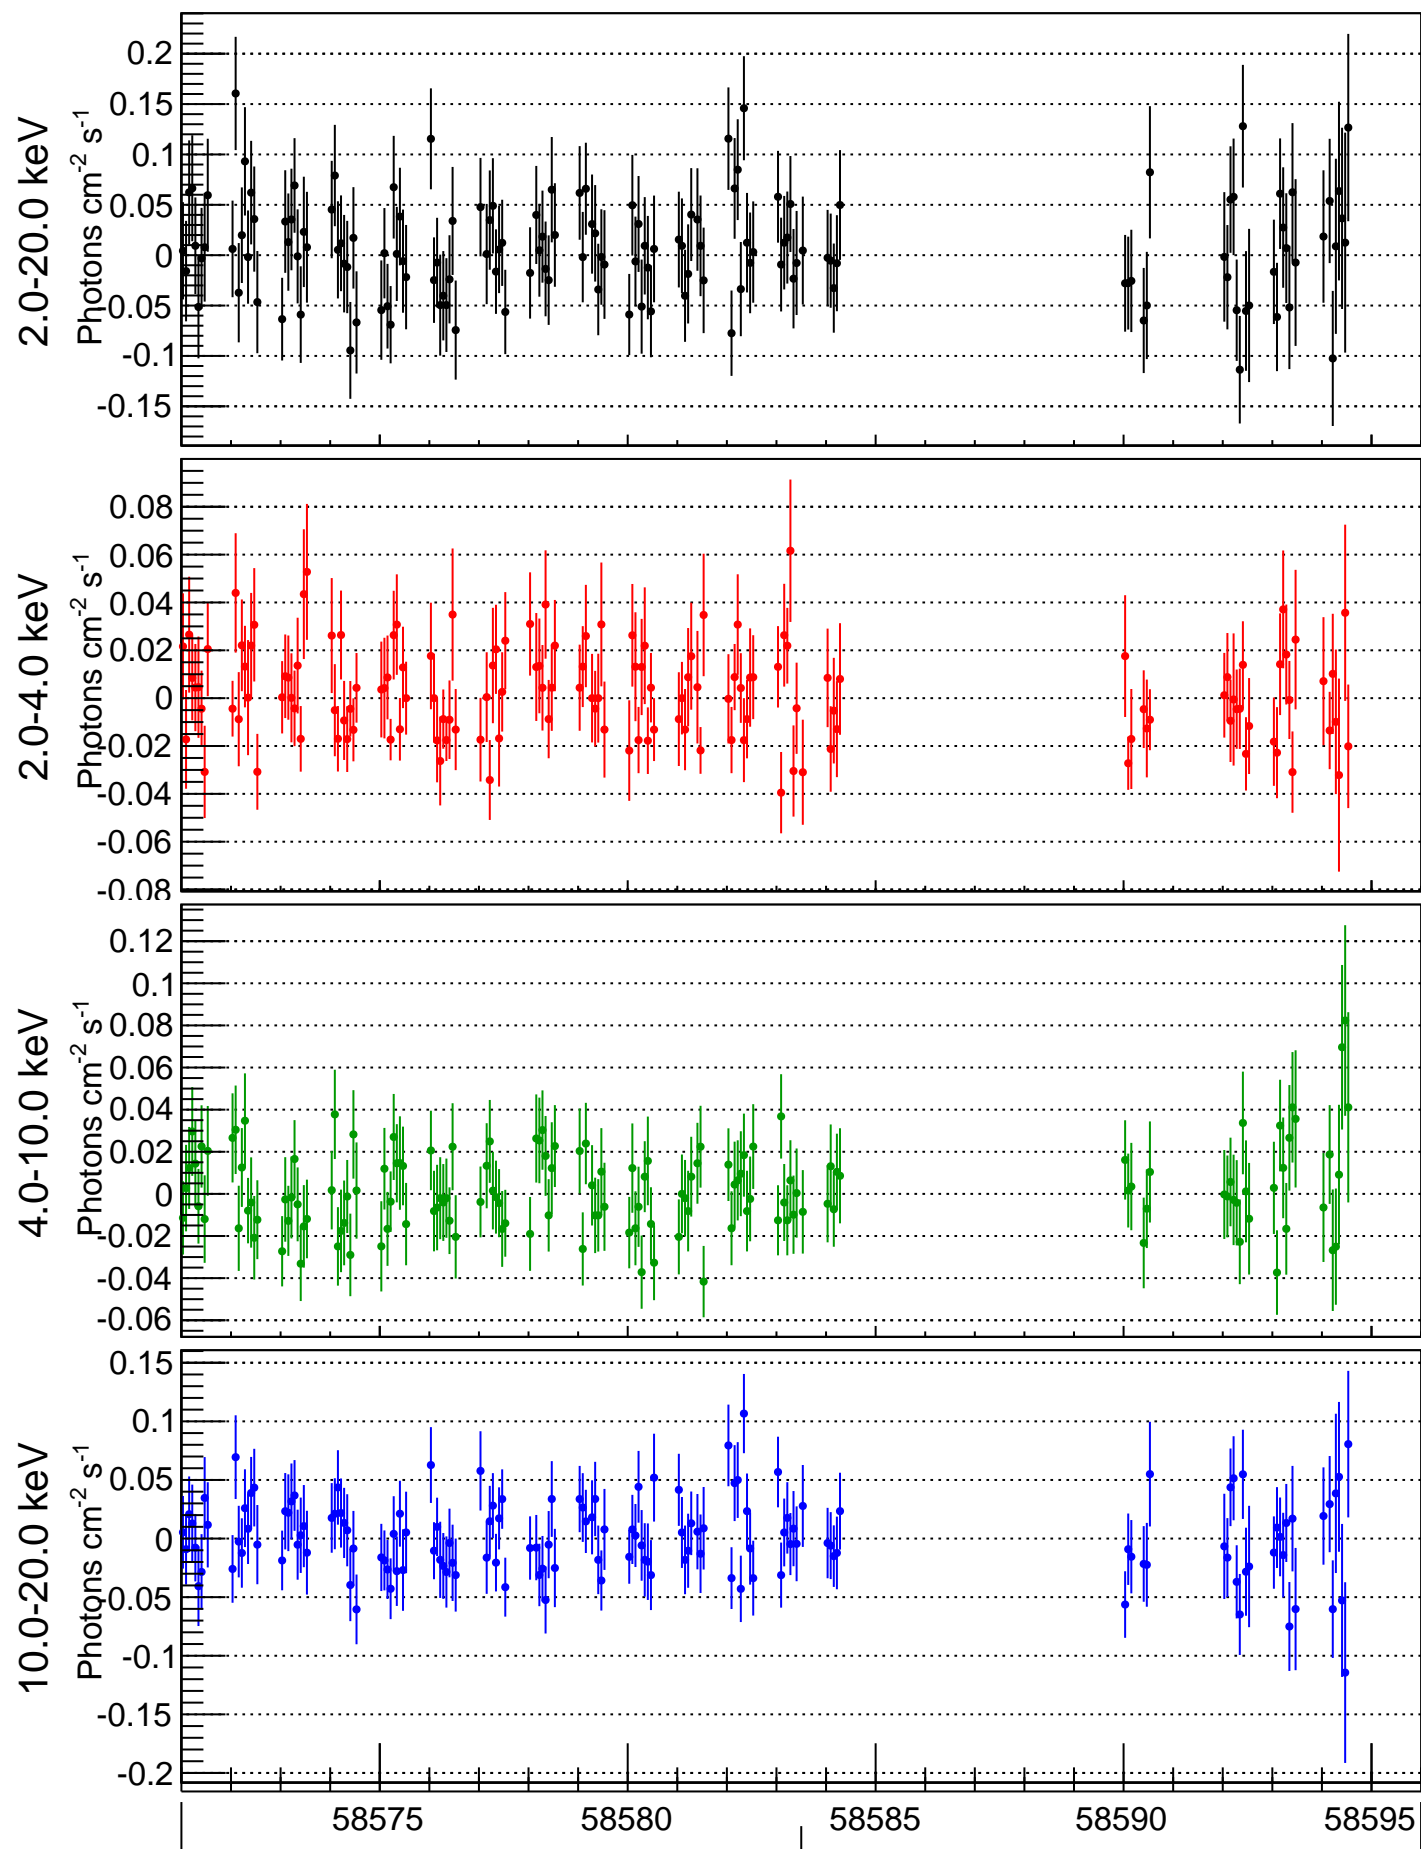

BY Cam

binsize=1.5h

2019-03-29

2019-04-23