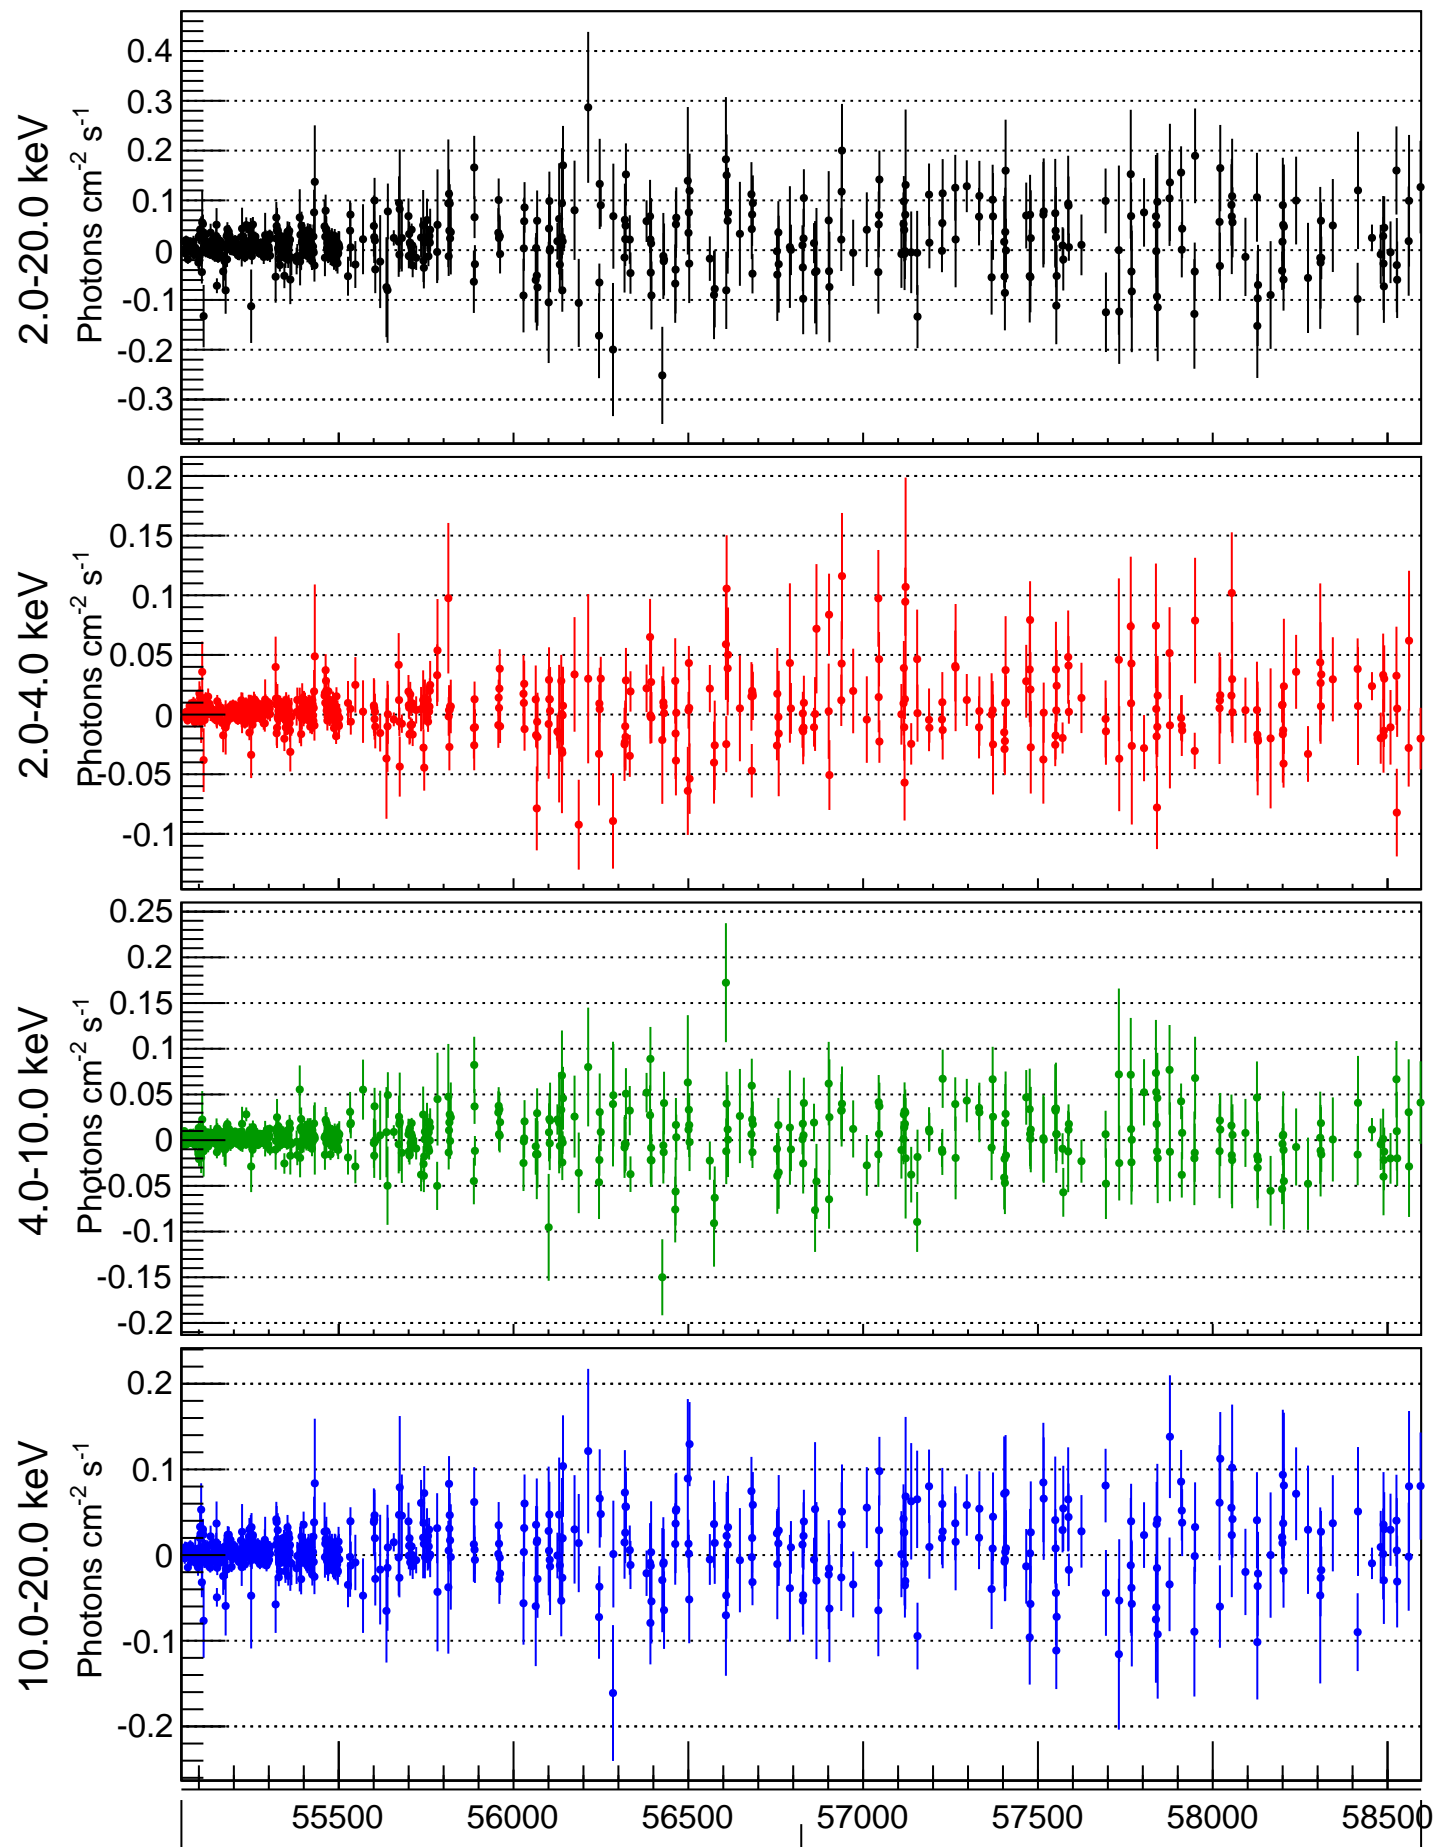

BY Cam

binsize=24.0h

2009-08-07

2019-04-23