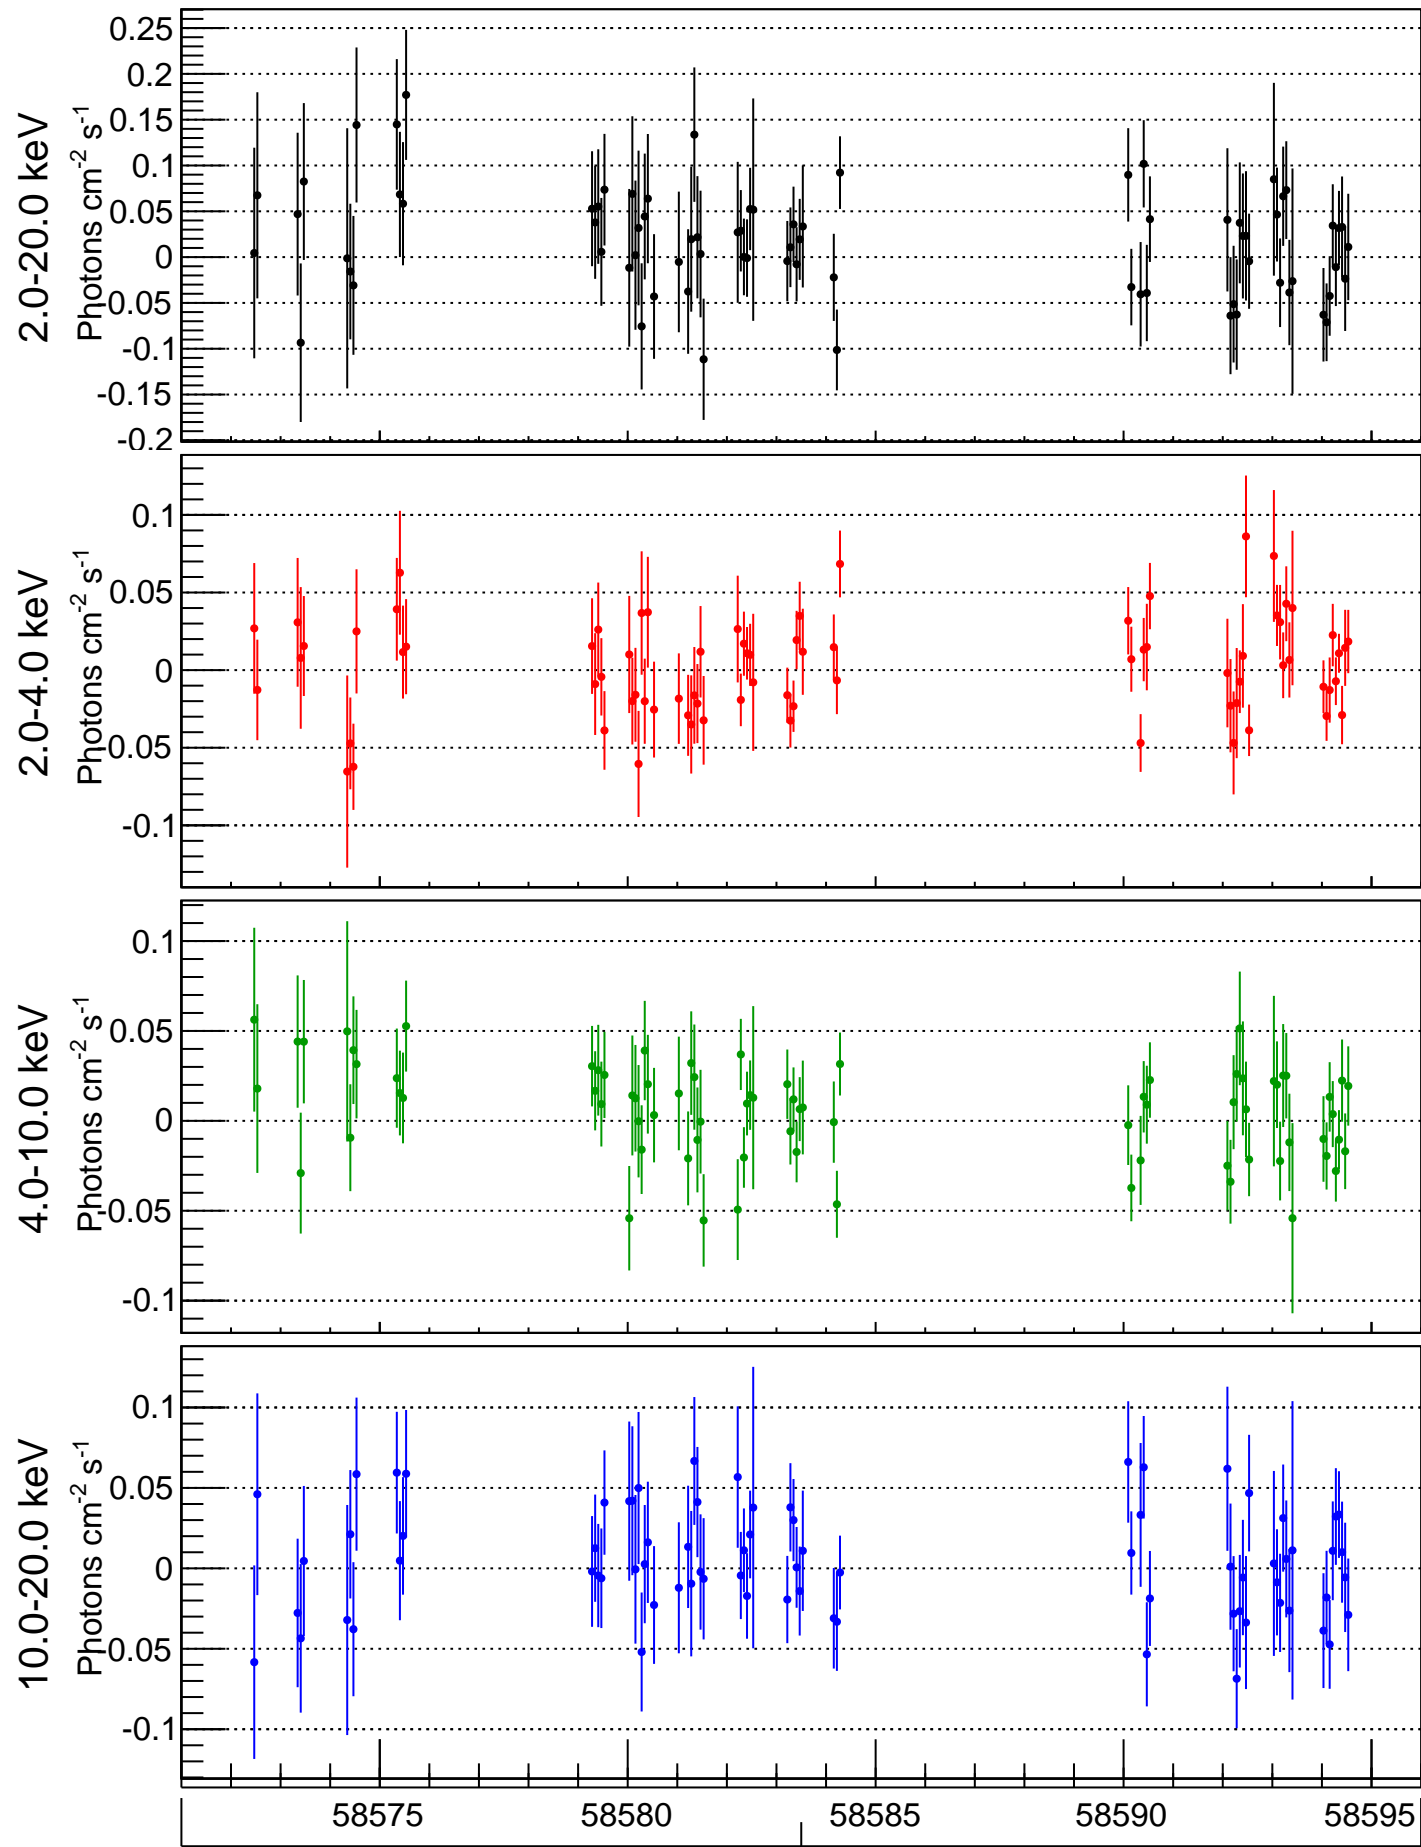

MRC 0625-536

binsize=1.5h

2019-03-29

2019-04-23