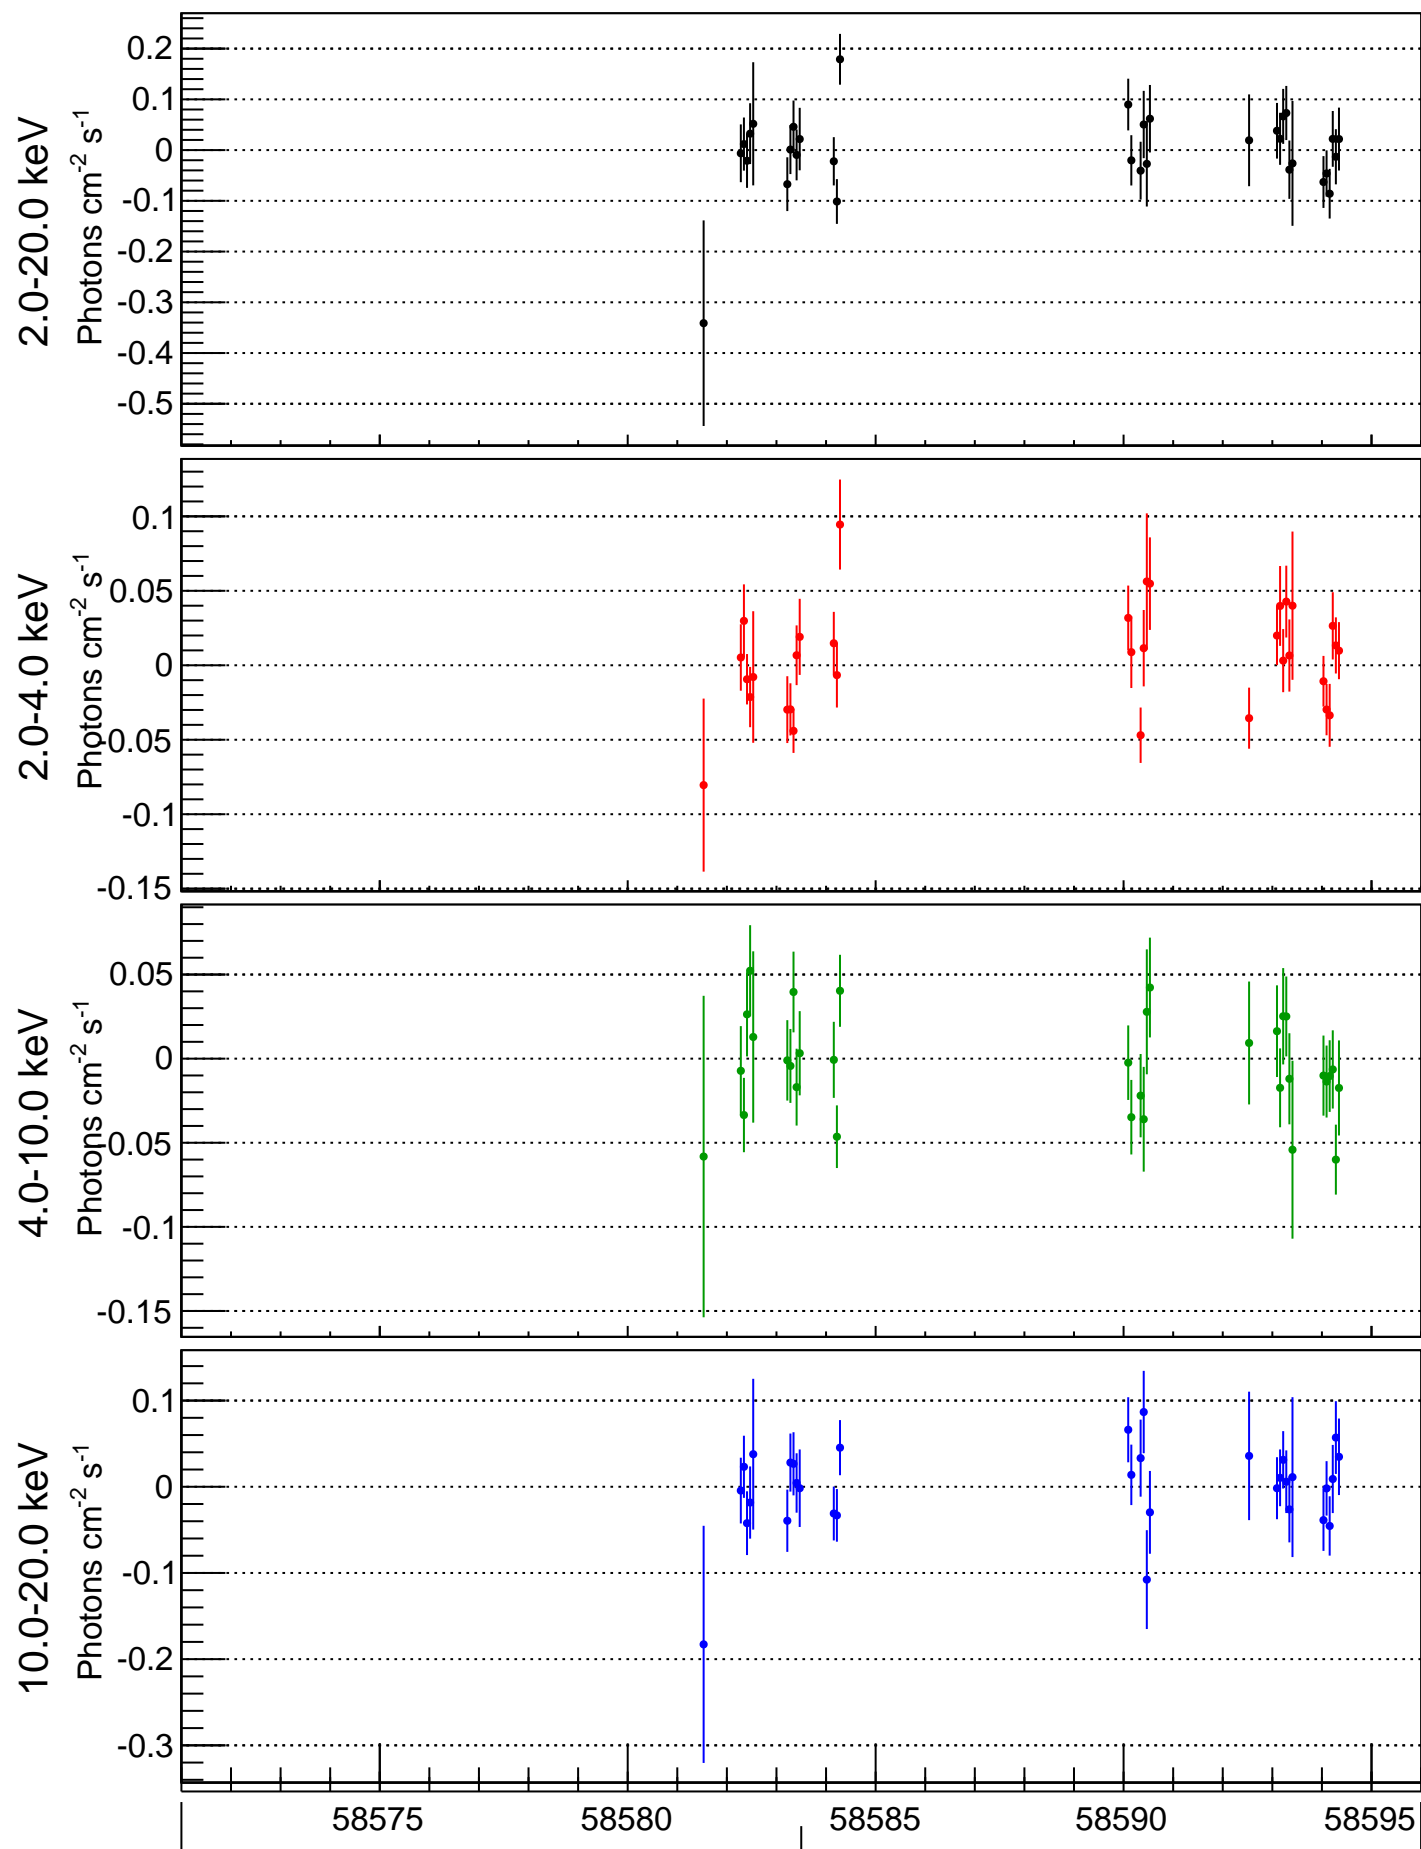

MRC 0625-536

binsize=1.5h

2019-03-29

2019-04-23