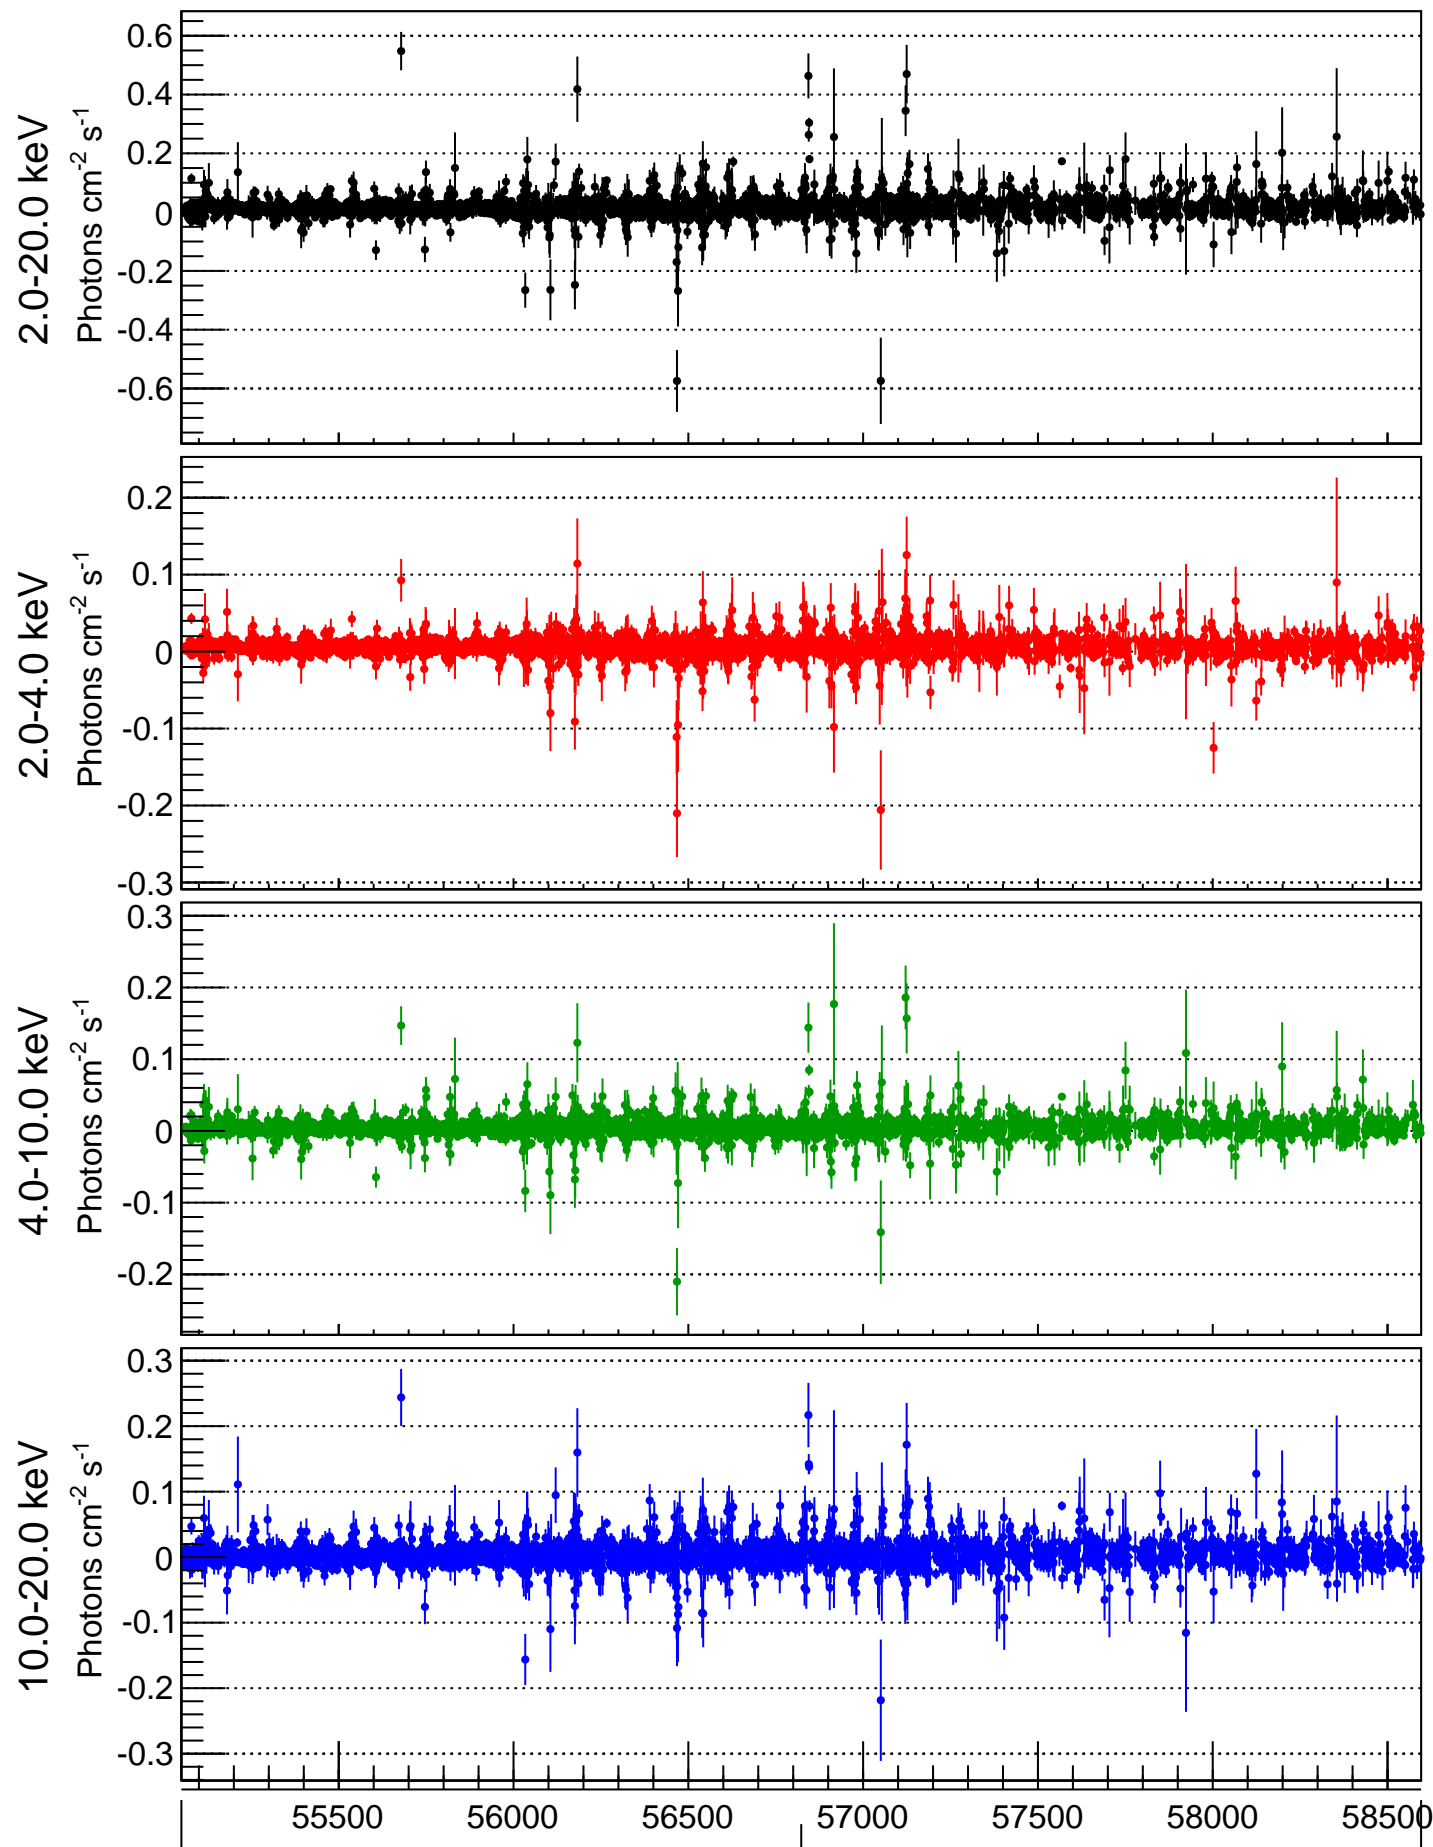

MRC 0625-536

binsize=24.0h

2009-08-07

2019-04-23