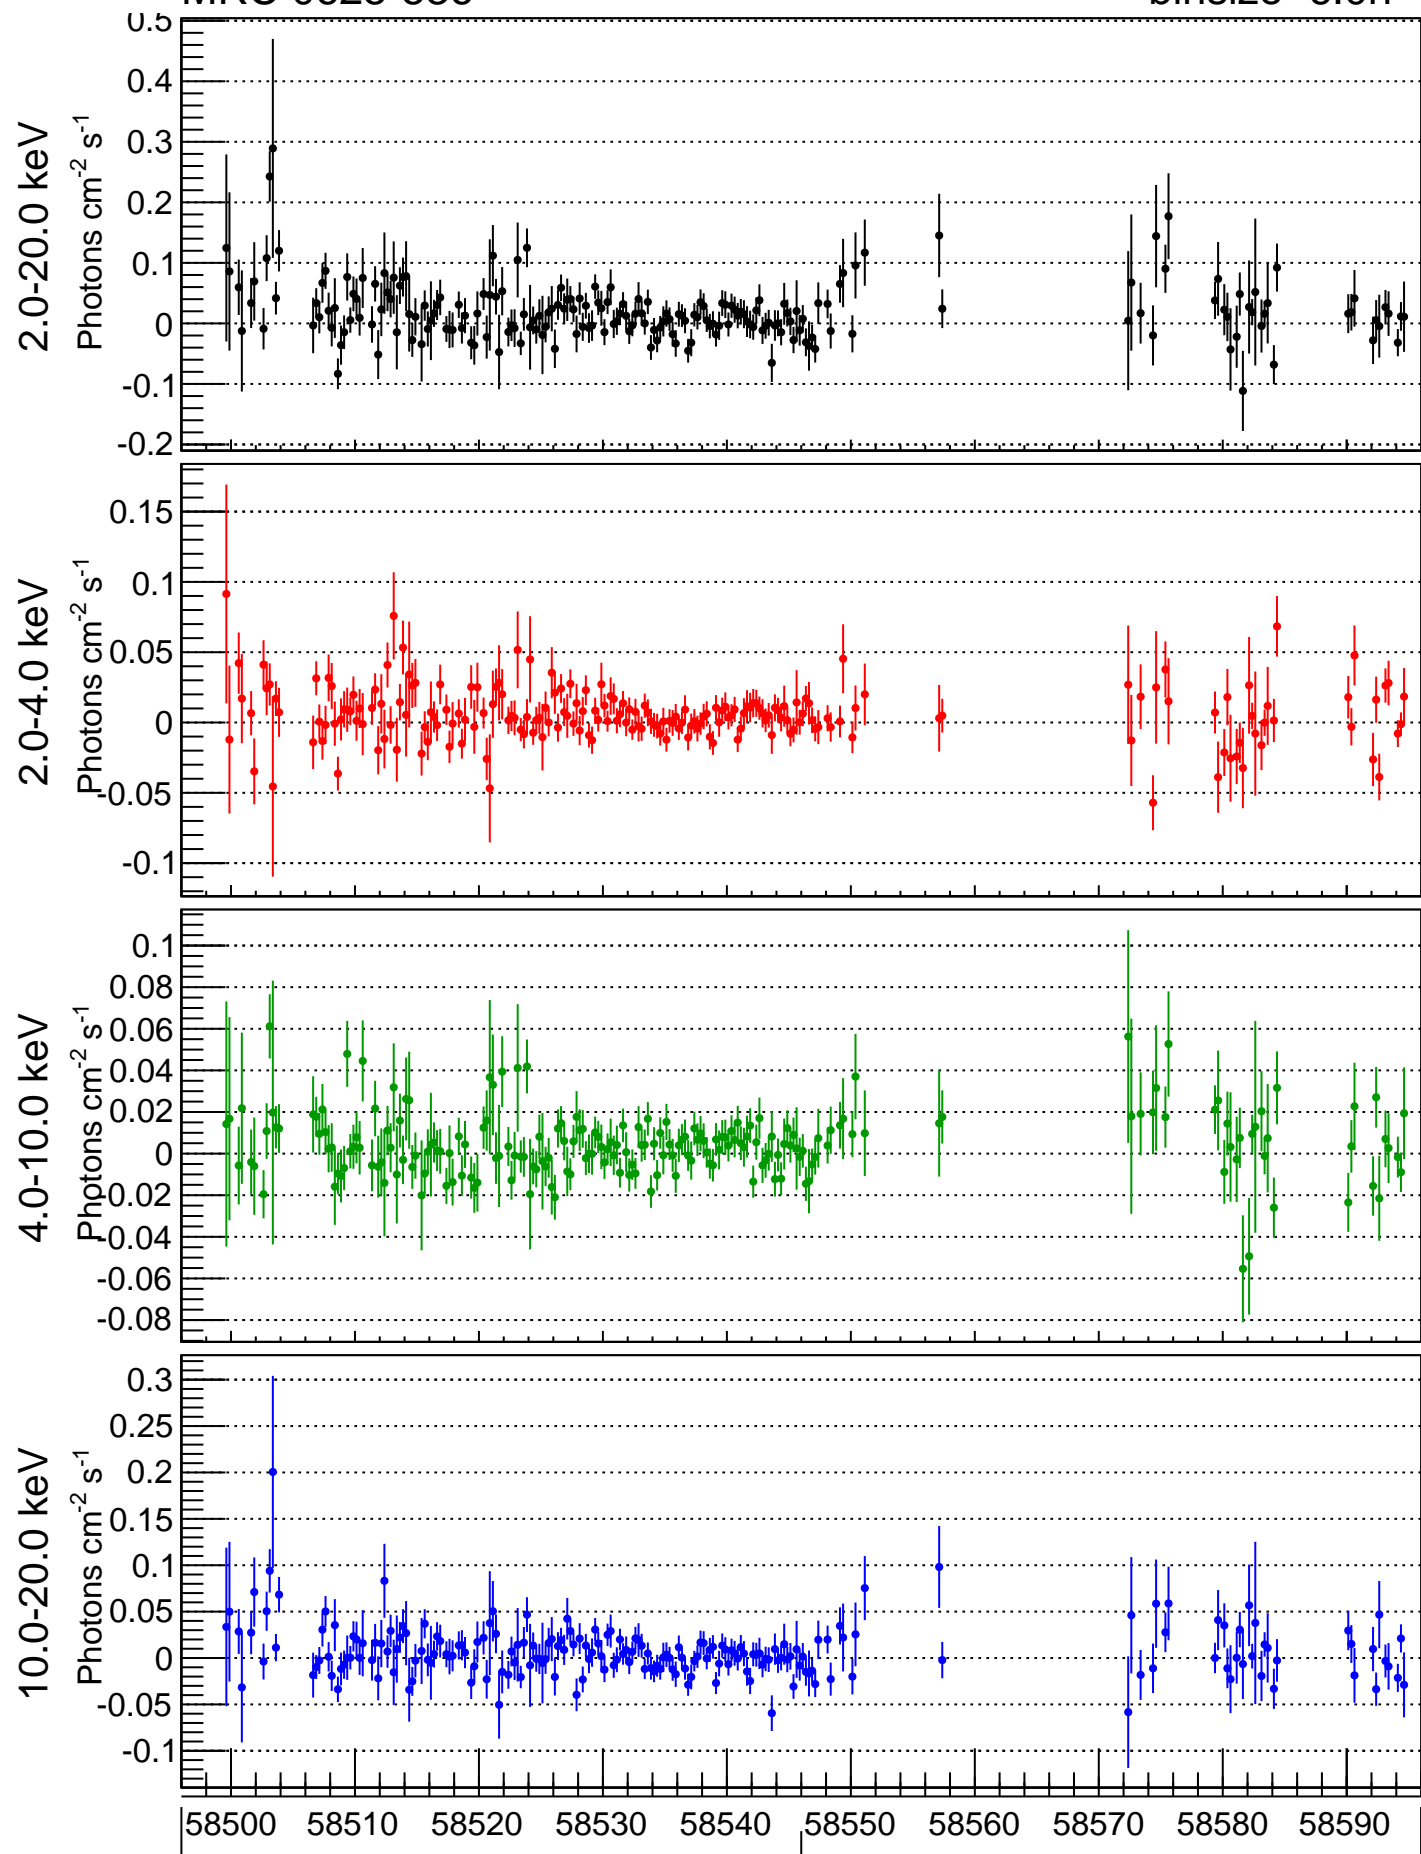

MRC 0625-536

binsize=6.0h

2019-01-13

2019-04-23