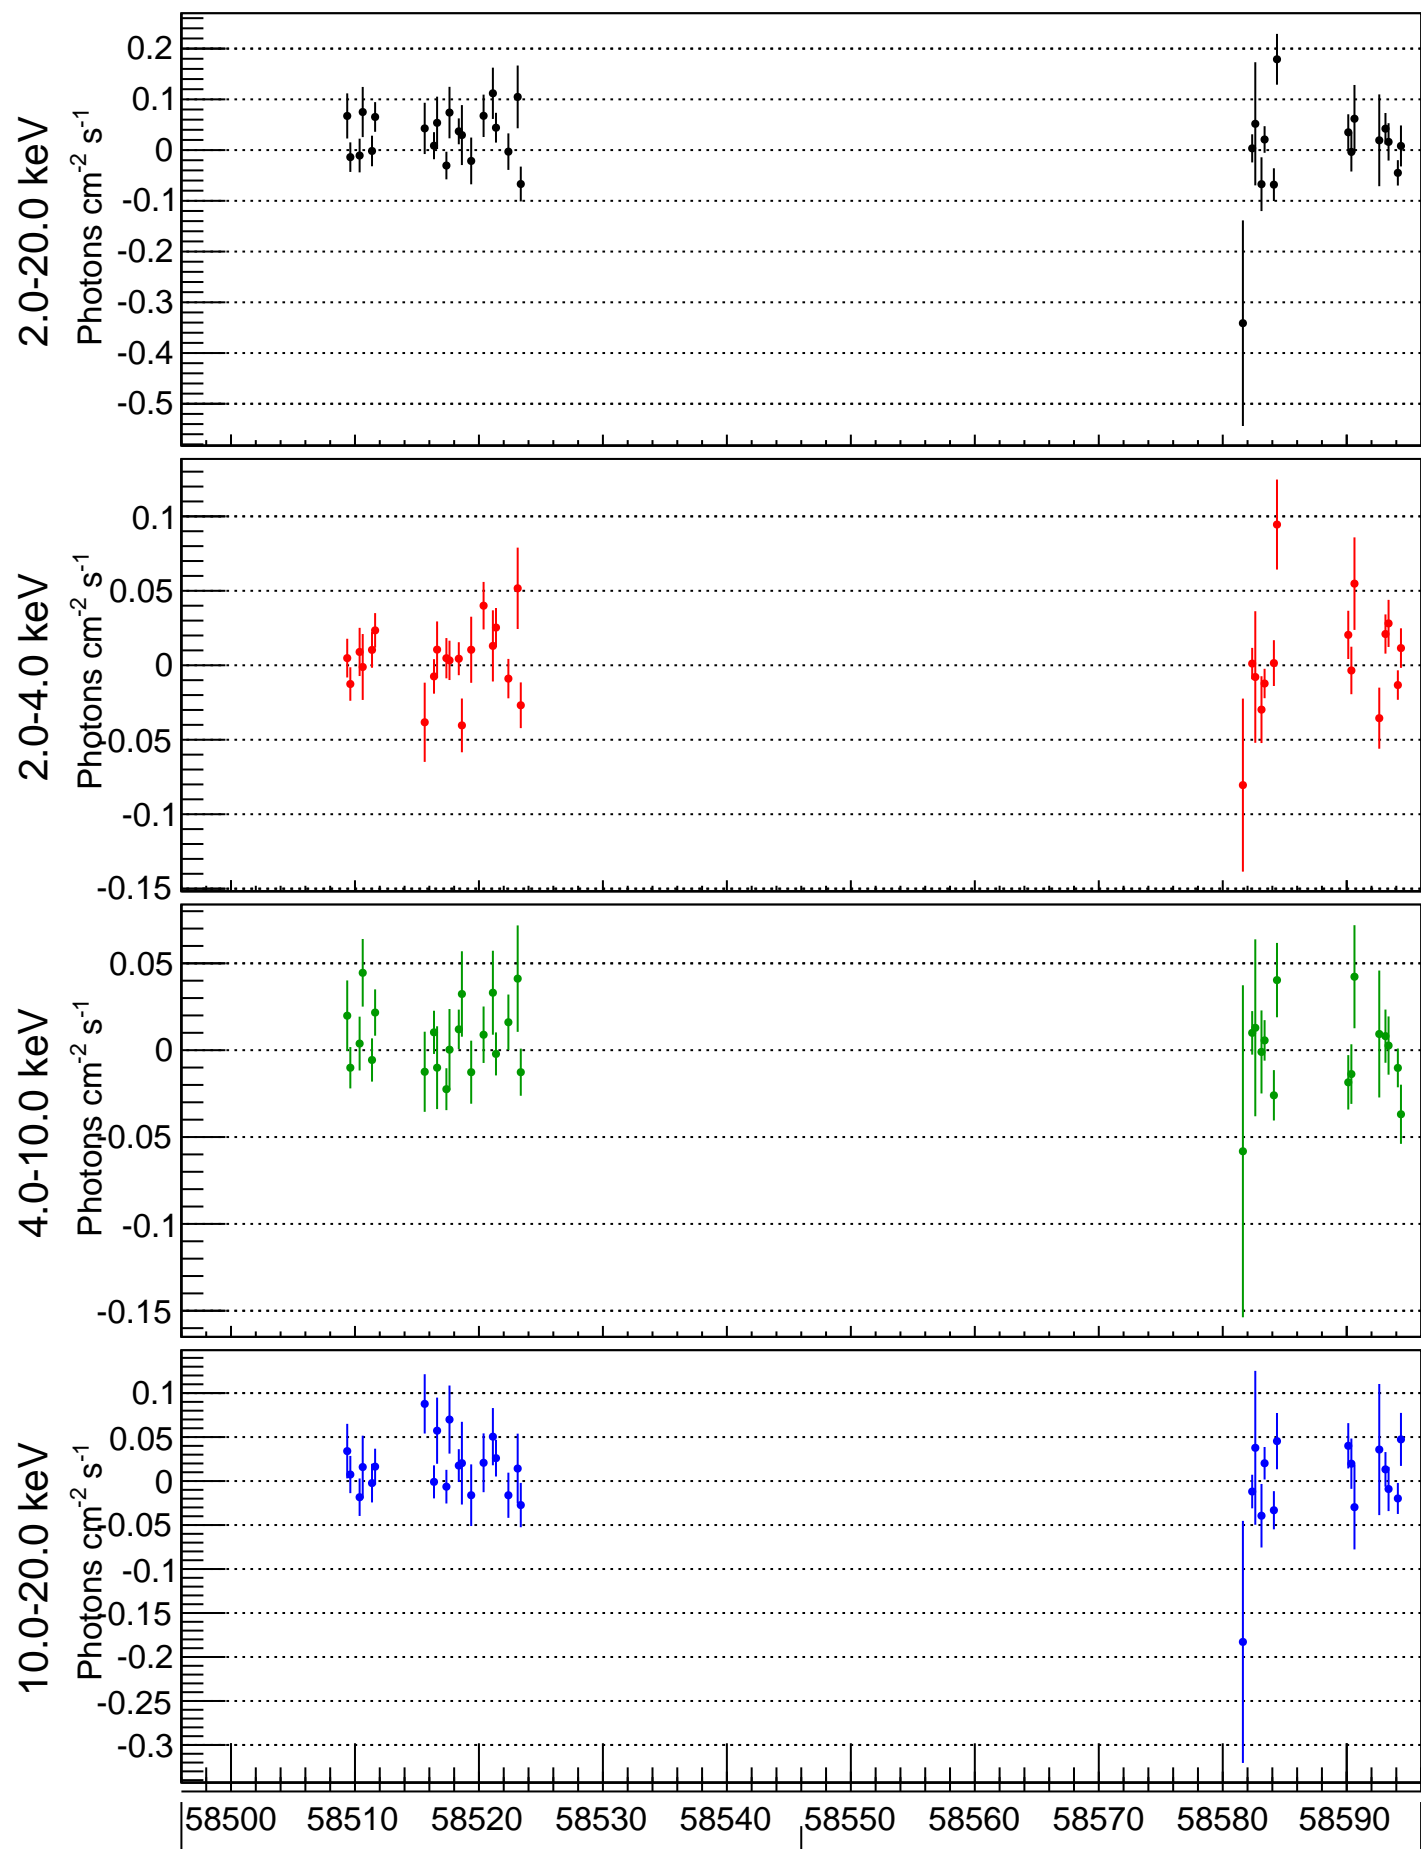

MRC 0625-536

binsize=6.0h

2019-01-13

2019-04-23