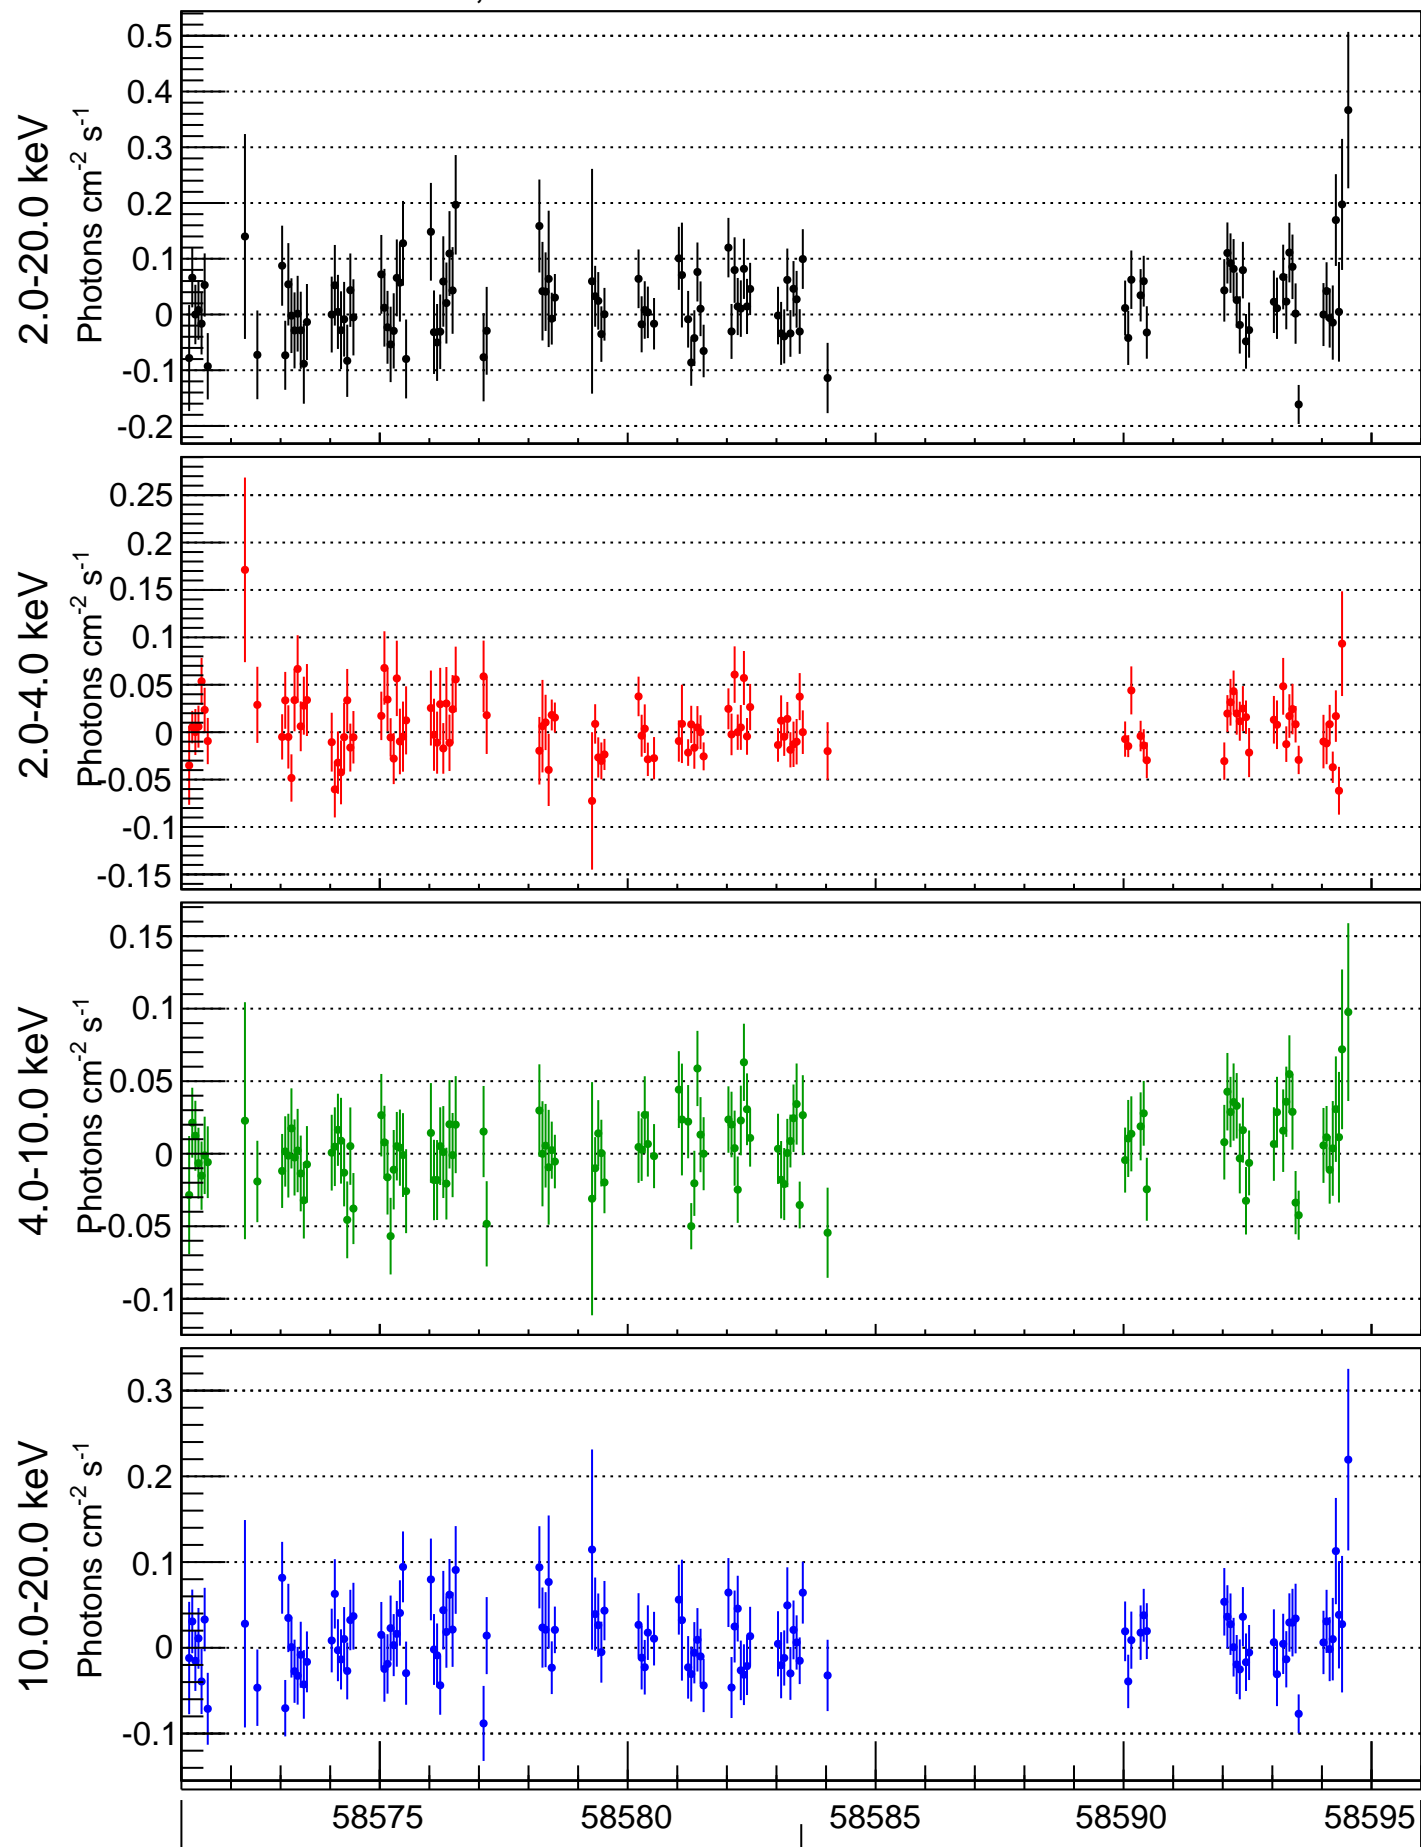

CIG 0745-1910, 4U 0739-19

binsize=1.5h

2019-03-29

2019-04-23