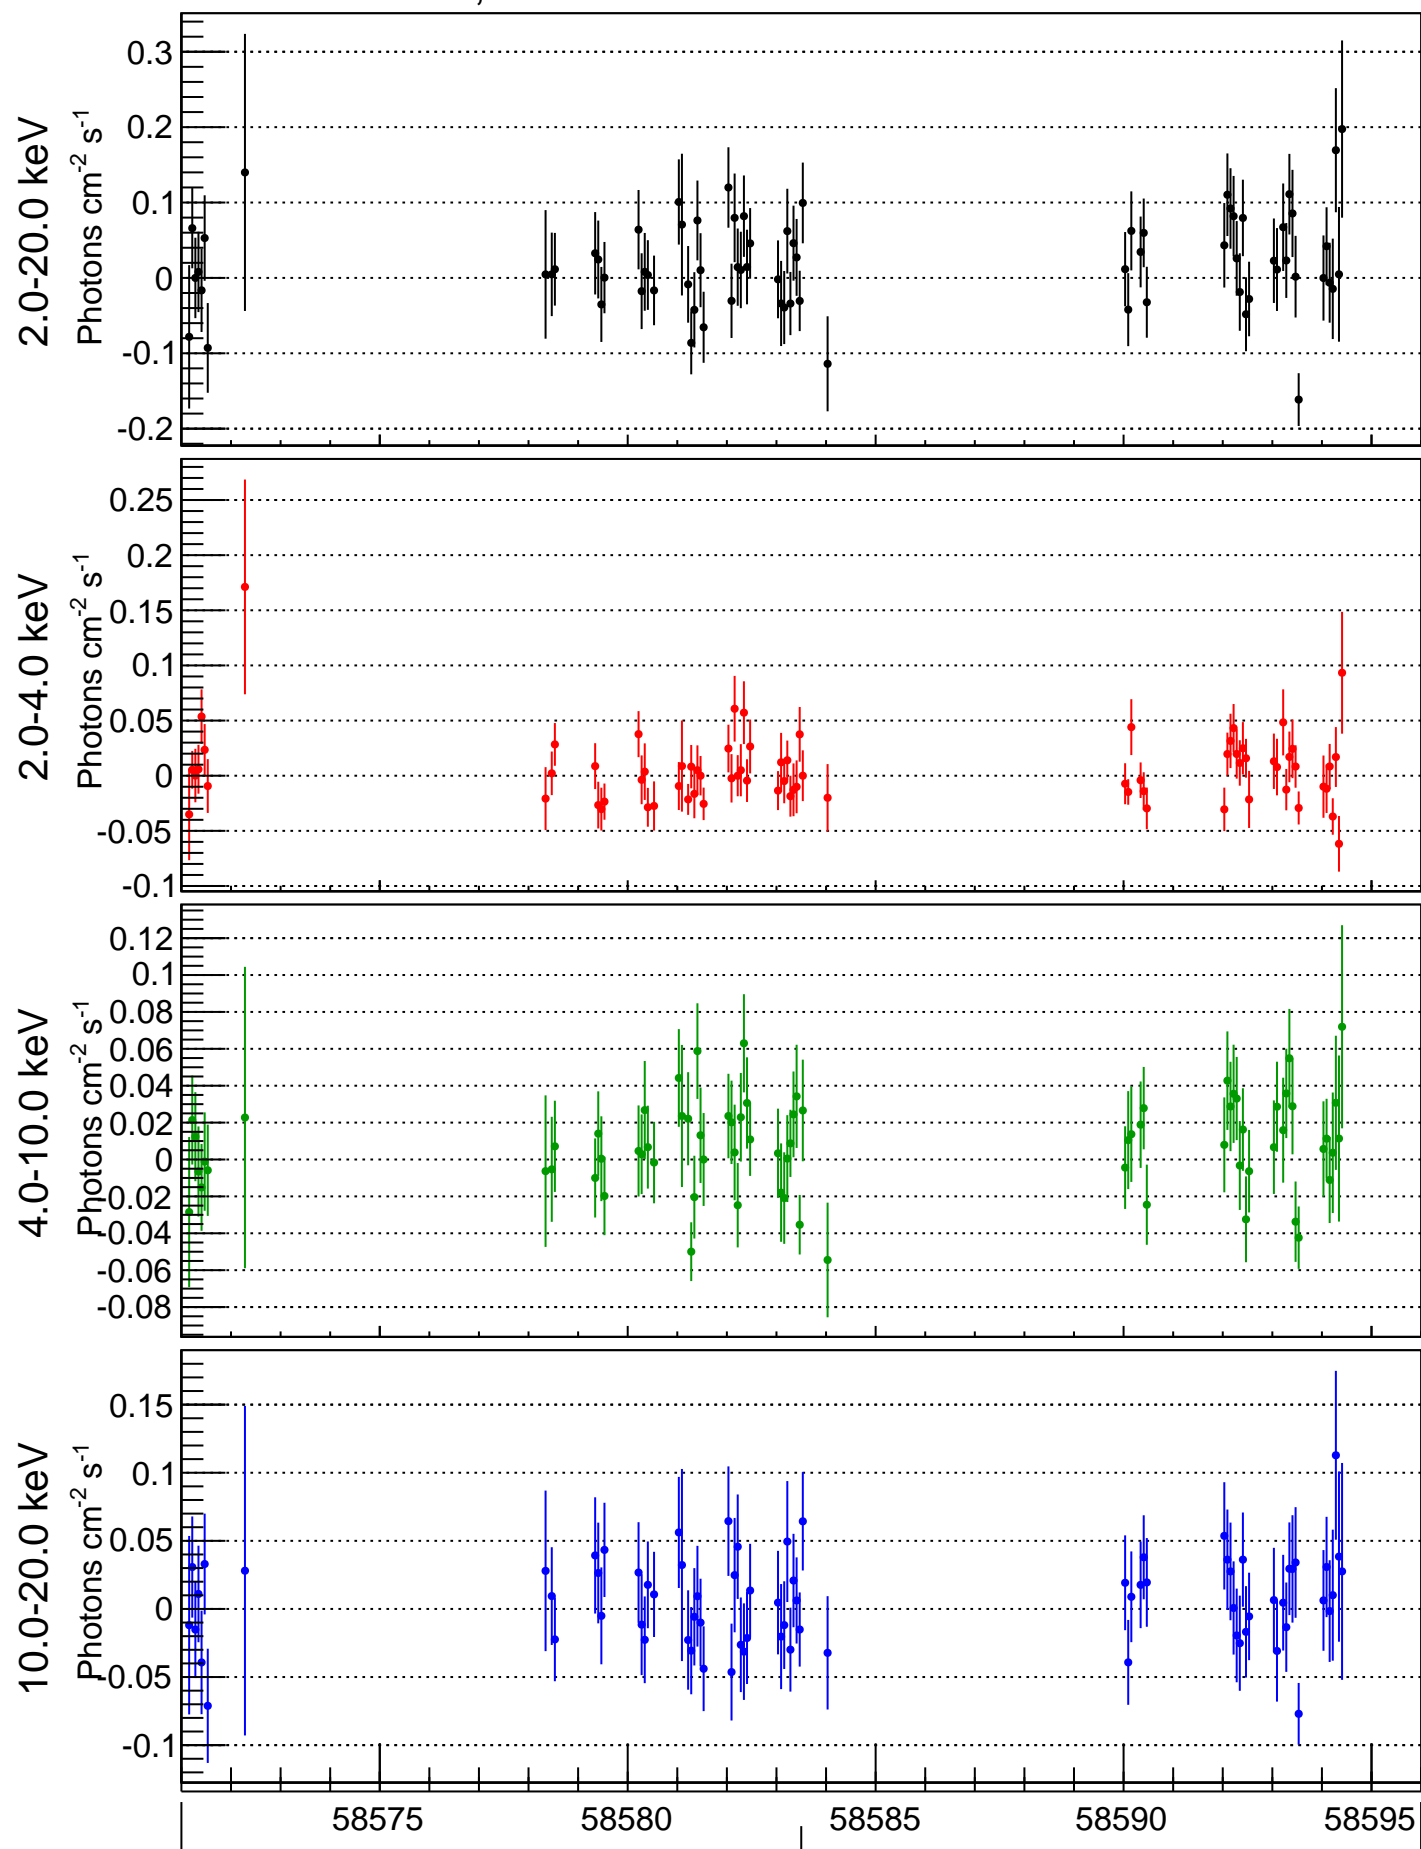

CIG 0745-1910, 4U 0739-19

binsize=1.5h

2019-03-29

2019-04-23