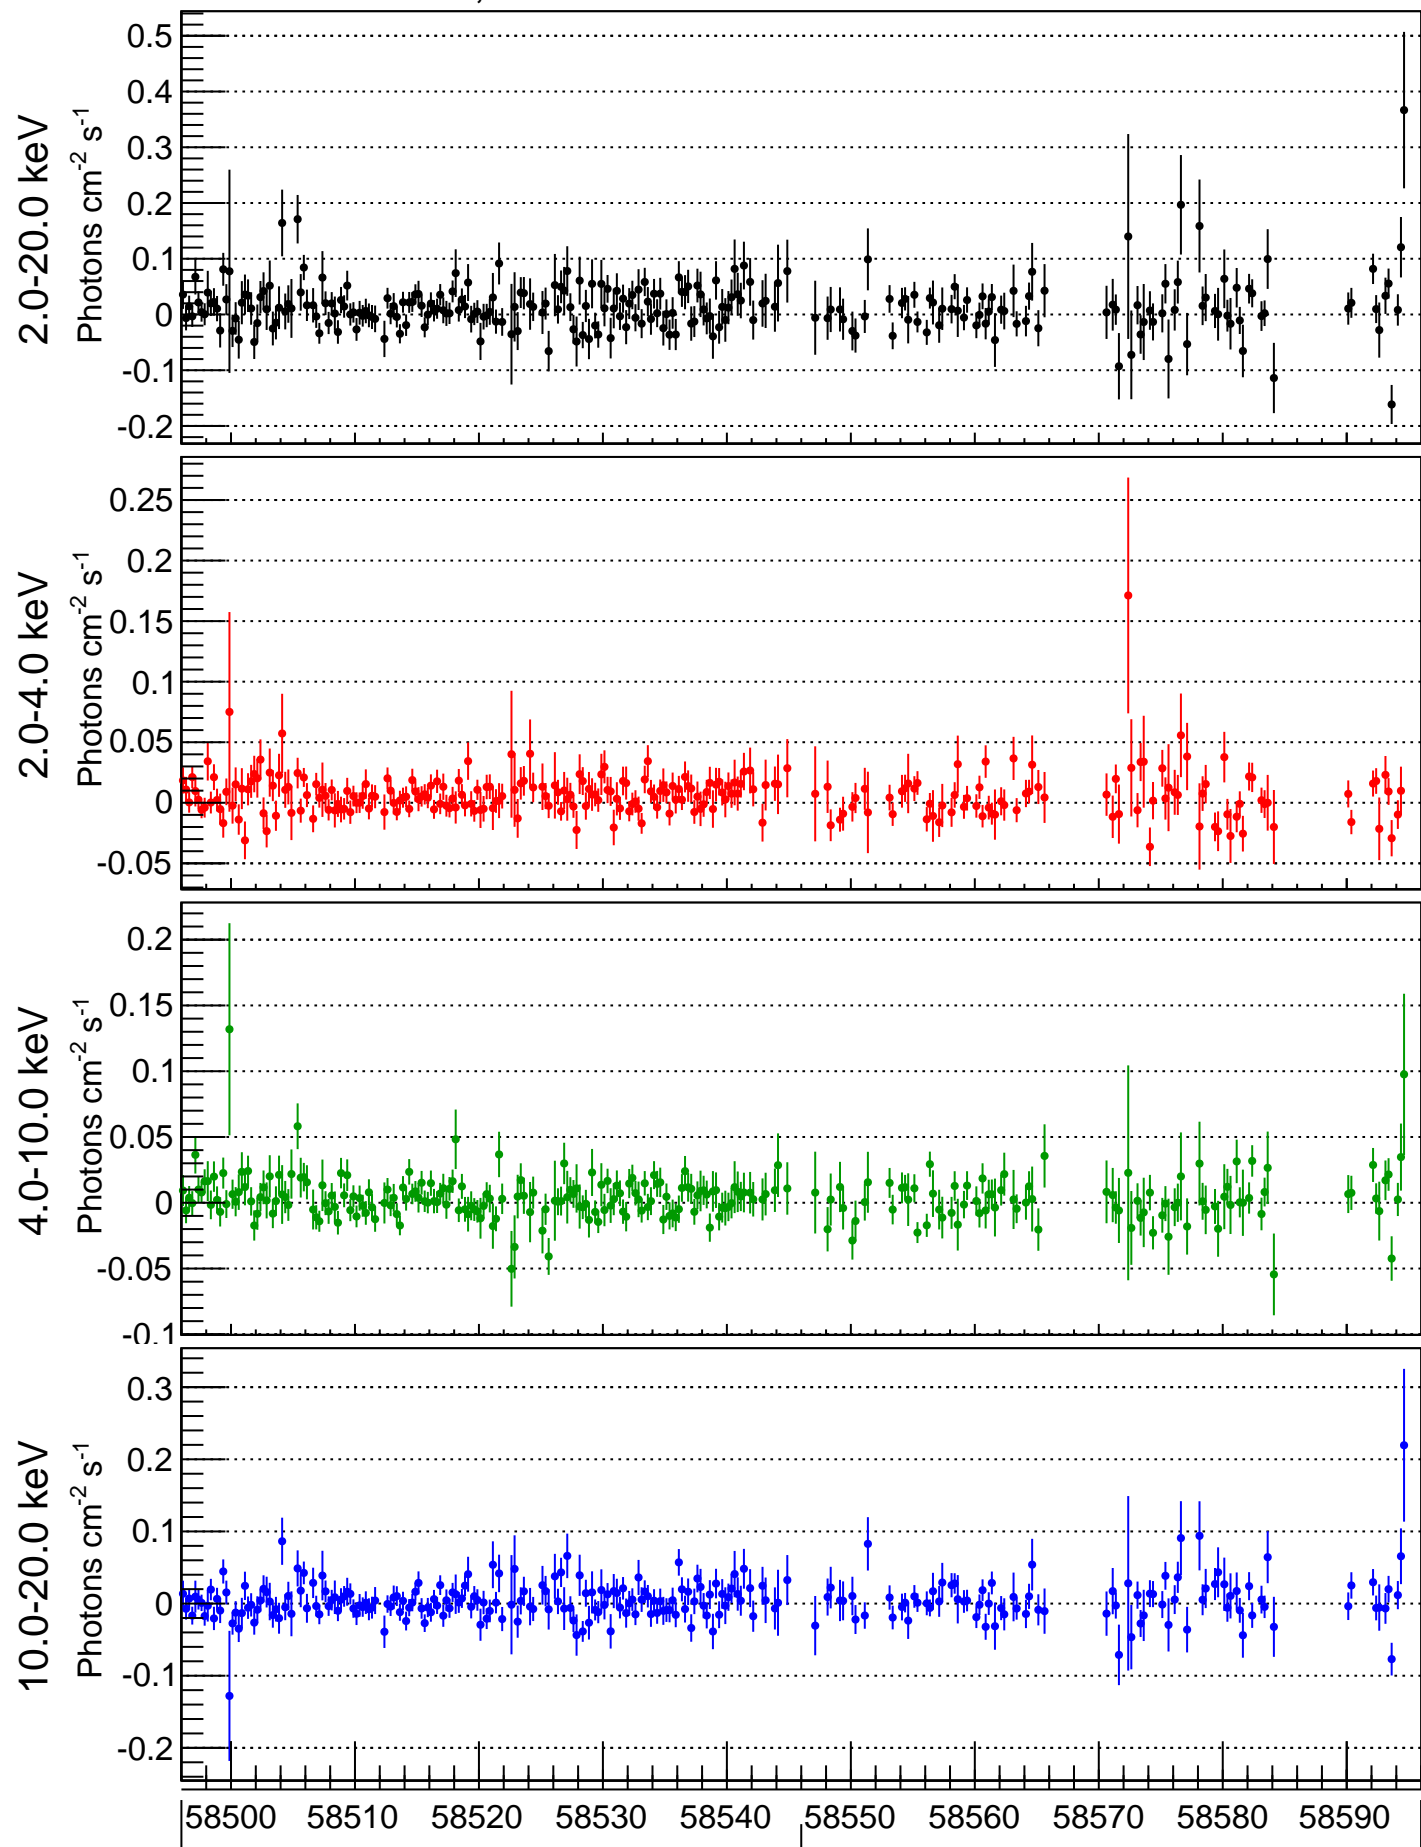

CIG 0745-1910, 4U 0739-19

binsize=6.0h

2019-01-13

2019-04-23