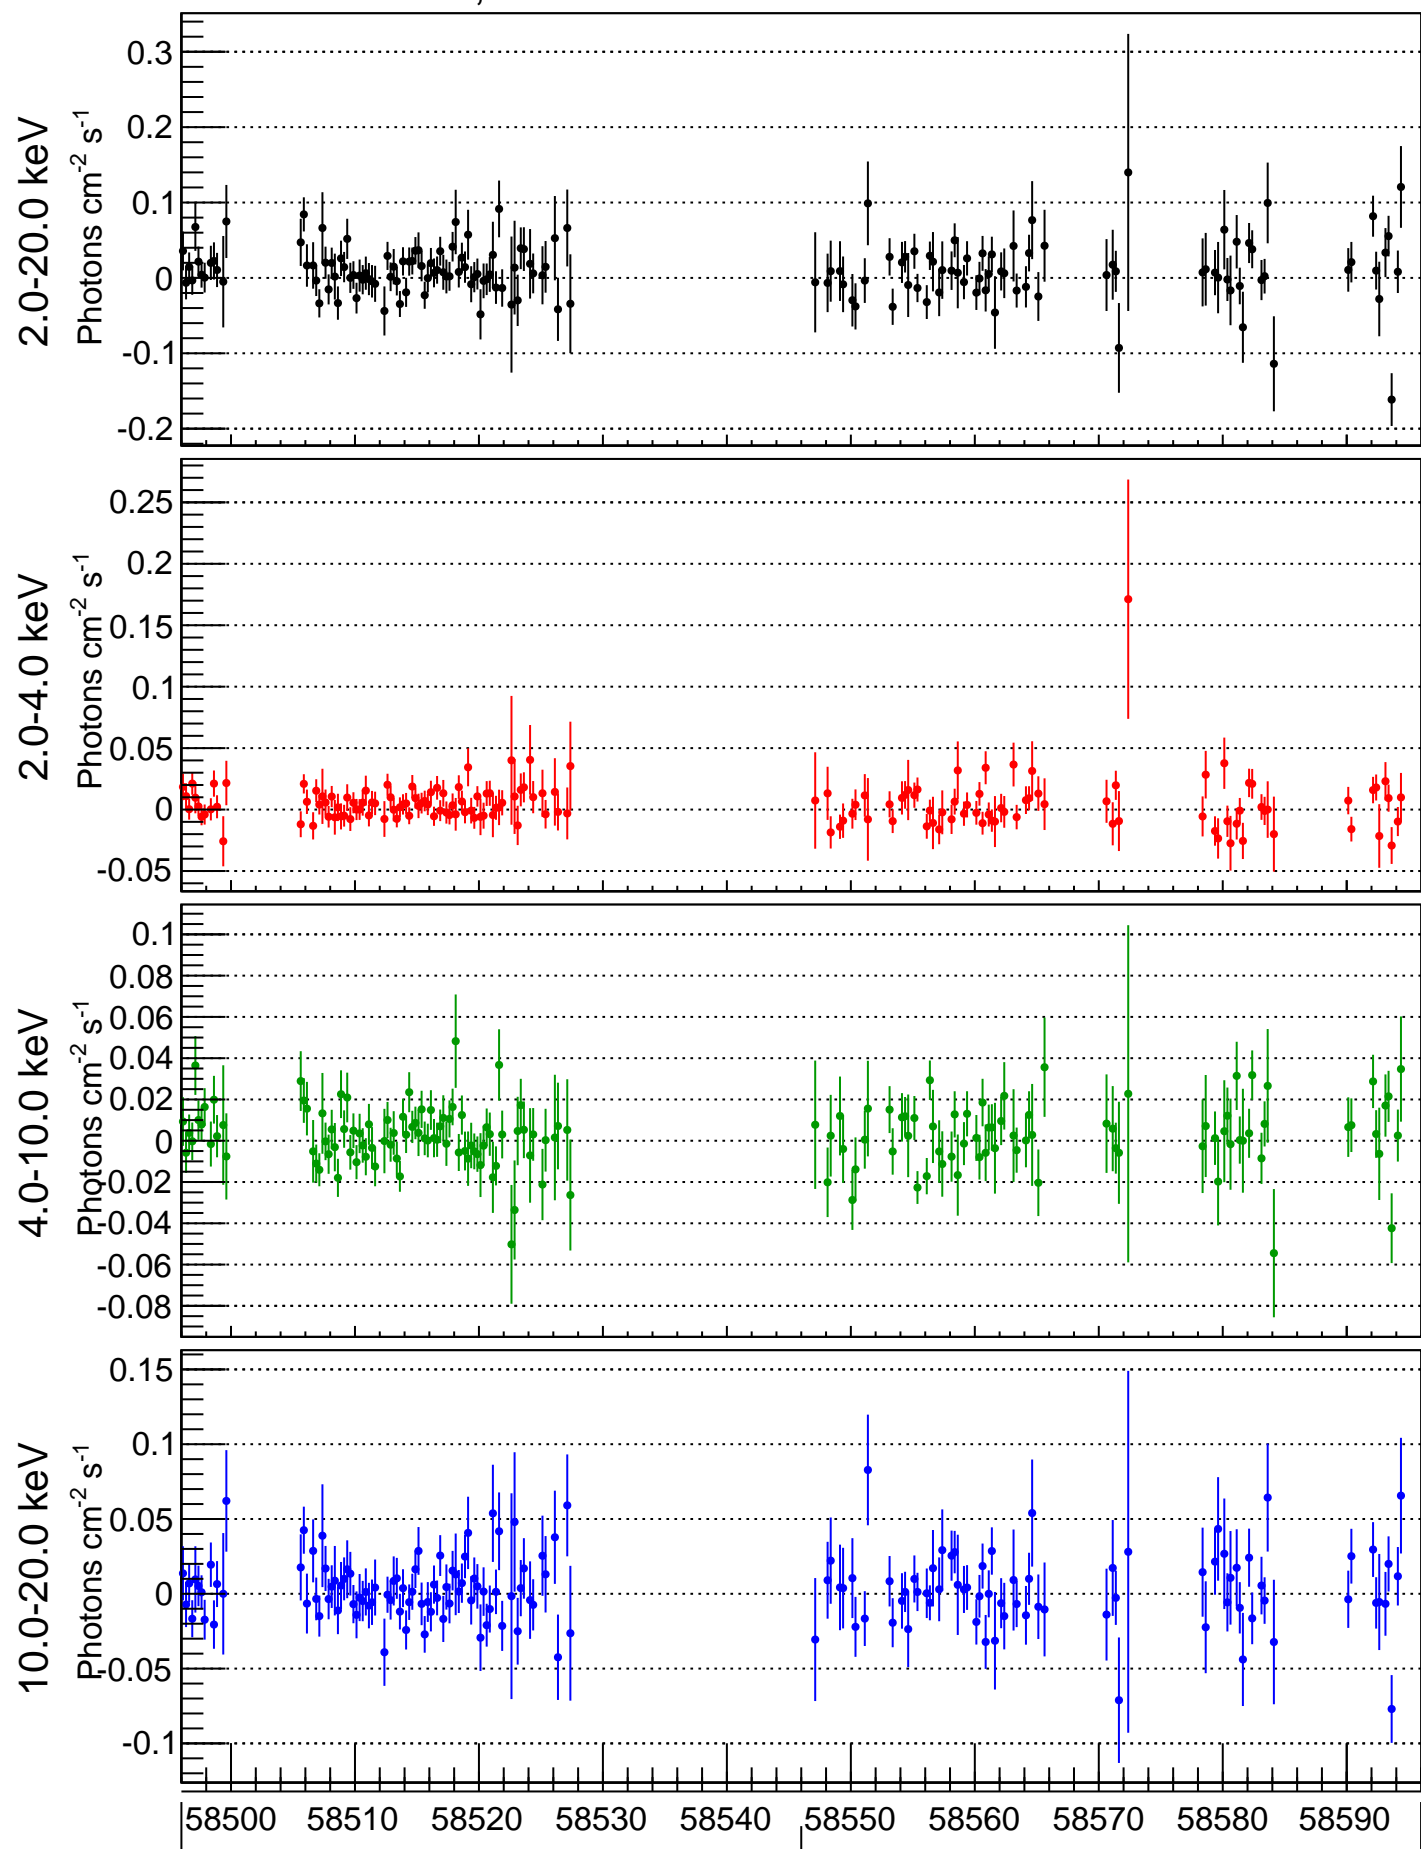

CIG 0745-1910, 4U 0739-19

binsize=6.0h

2019-01-13

2019-04-23