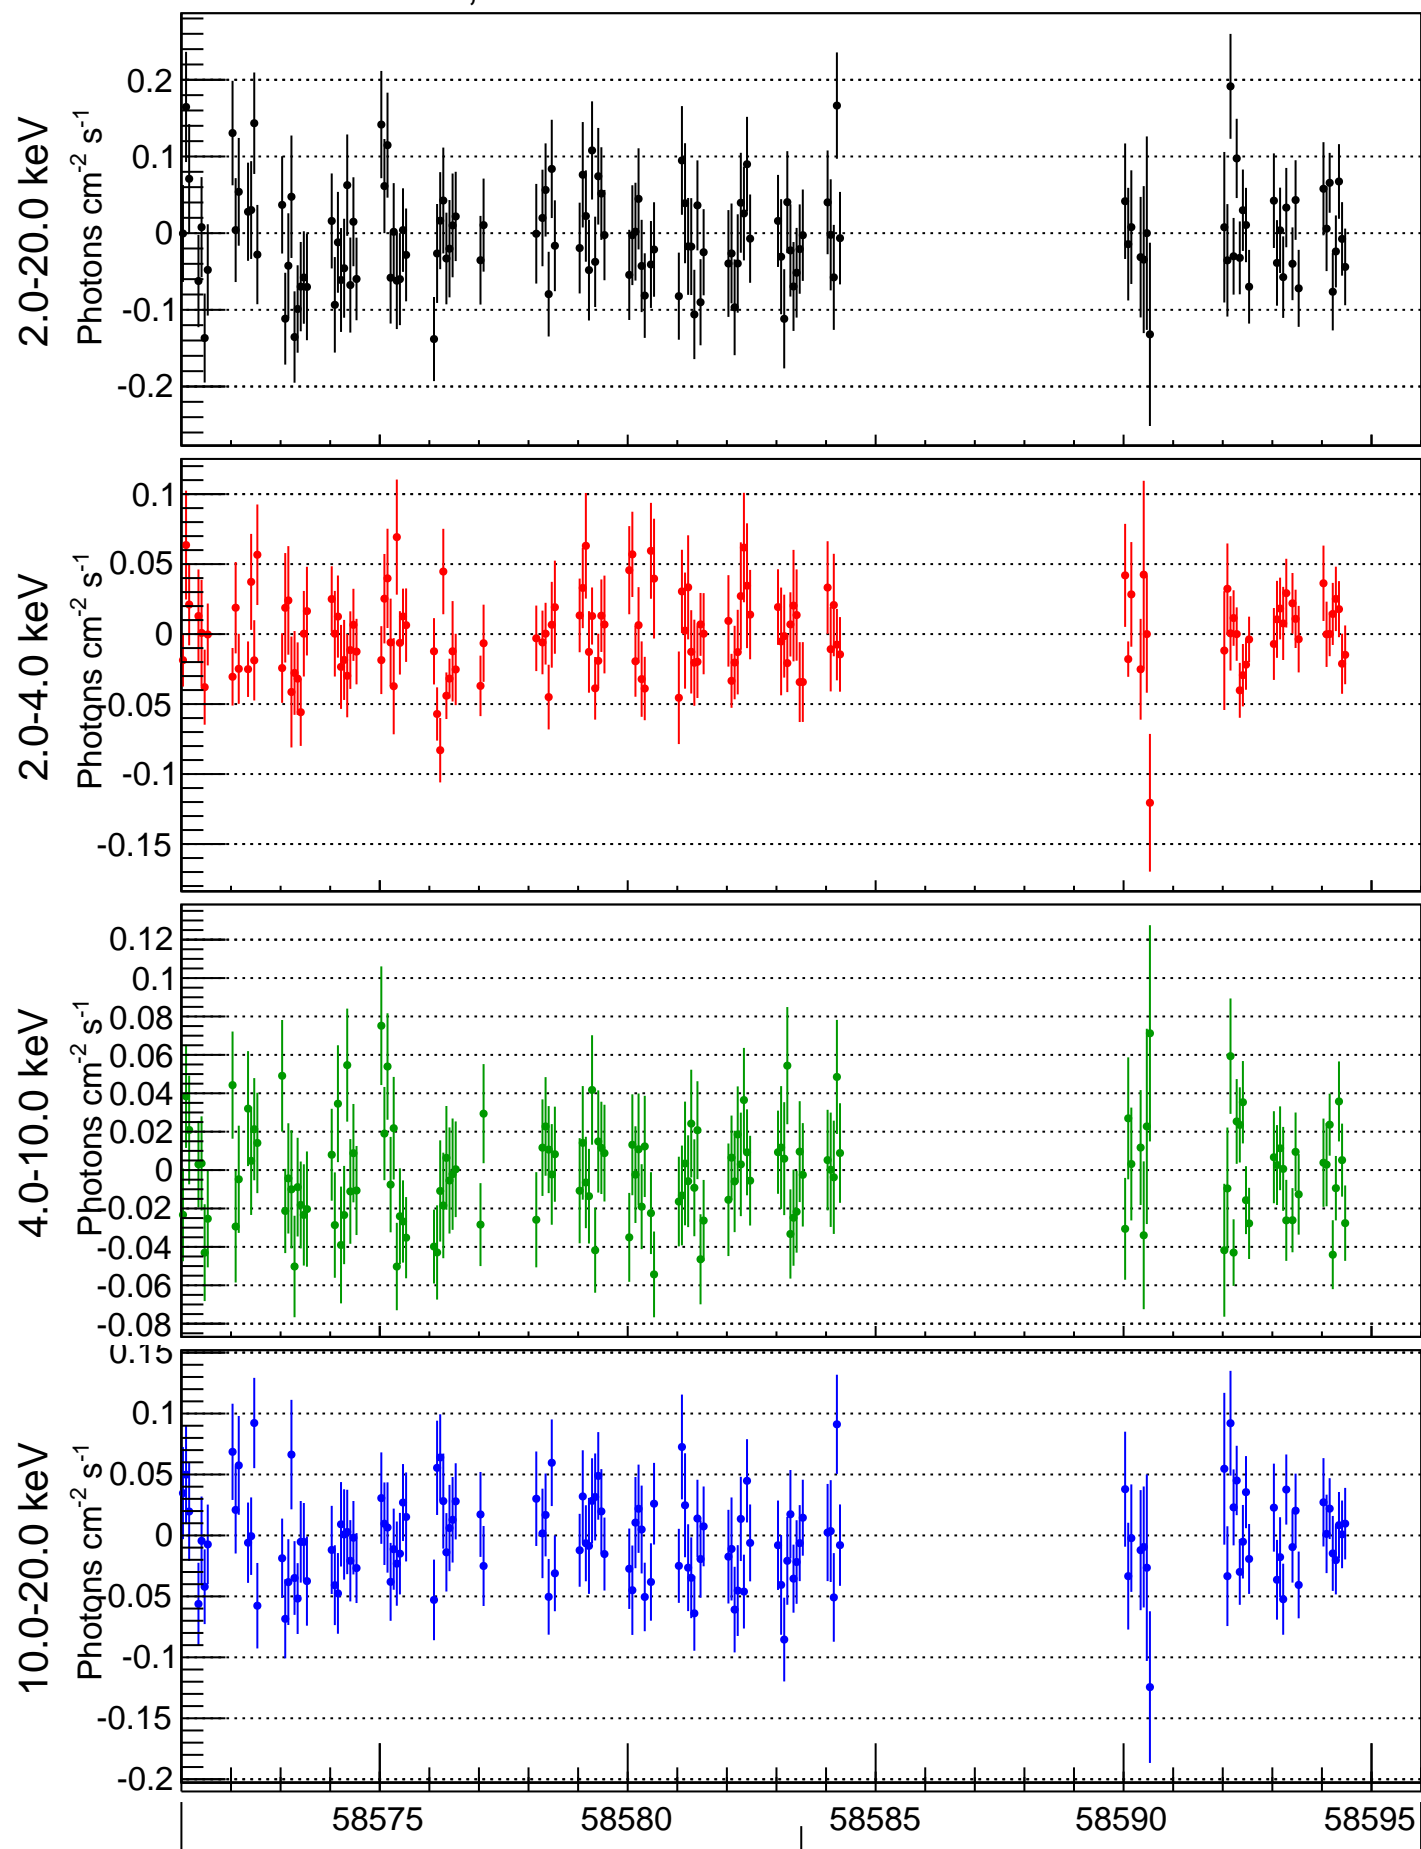

EXO 0748-676, UY Vol

binsize=1.5h

2019-03-29

2019-04-23