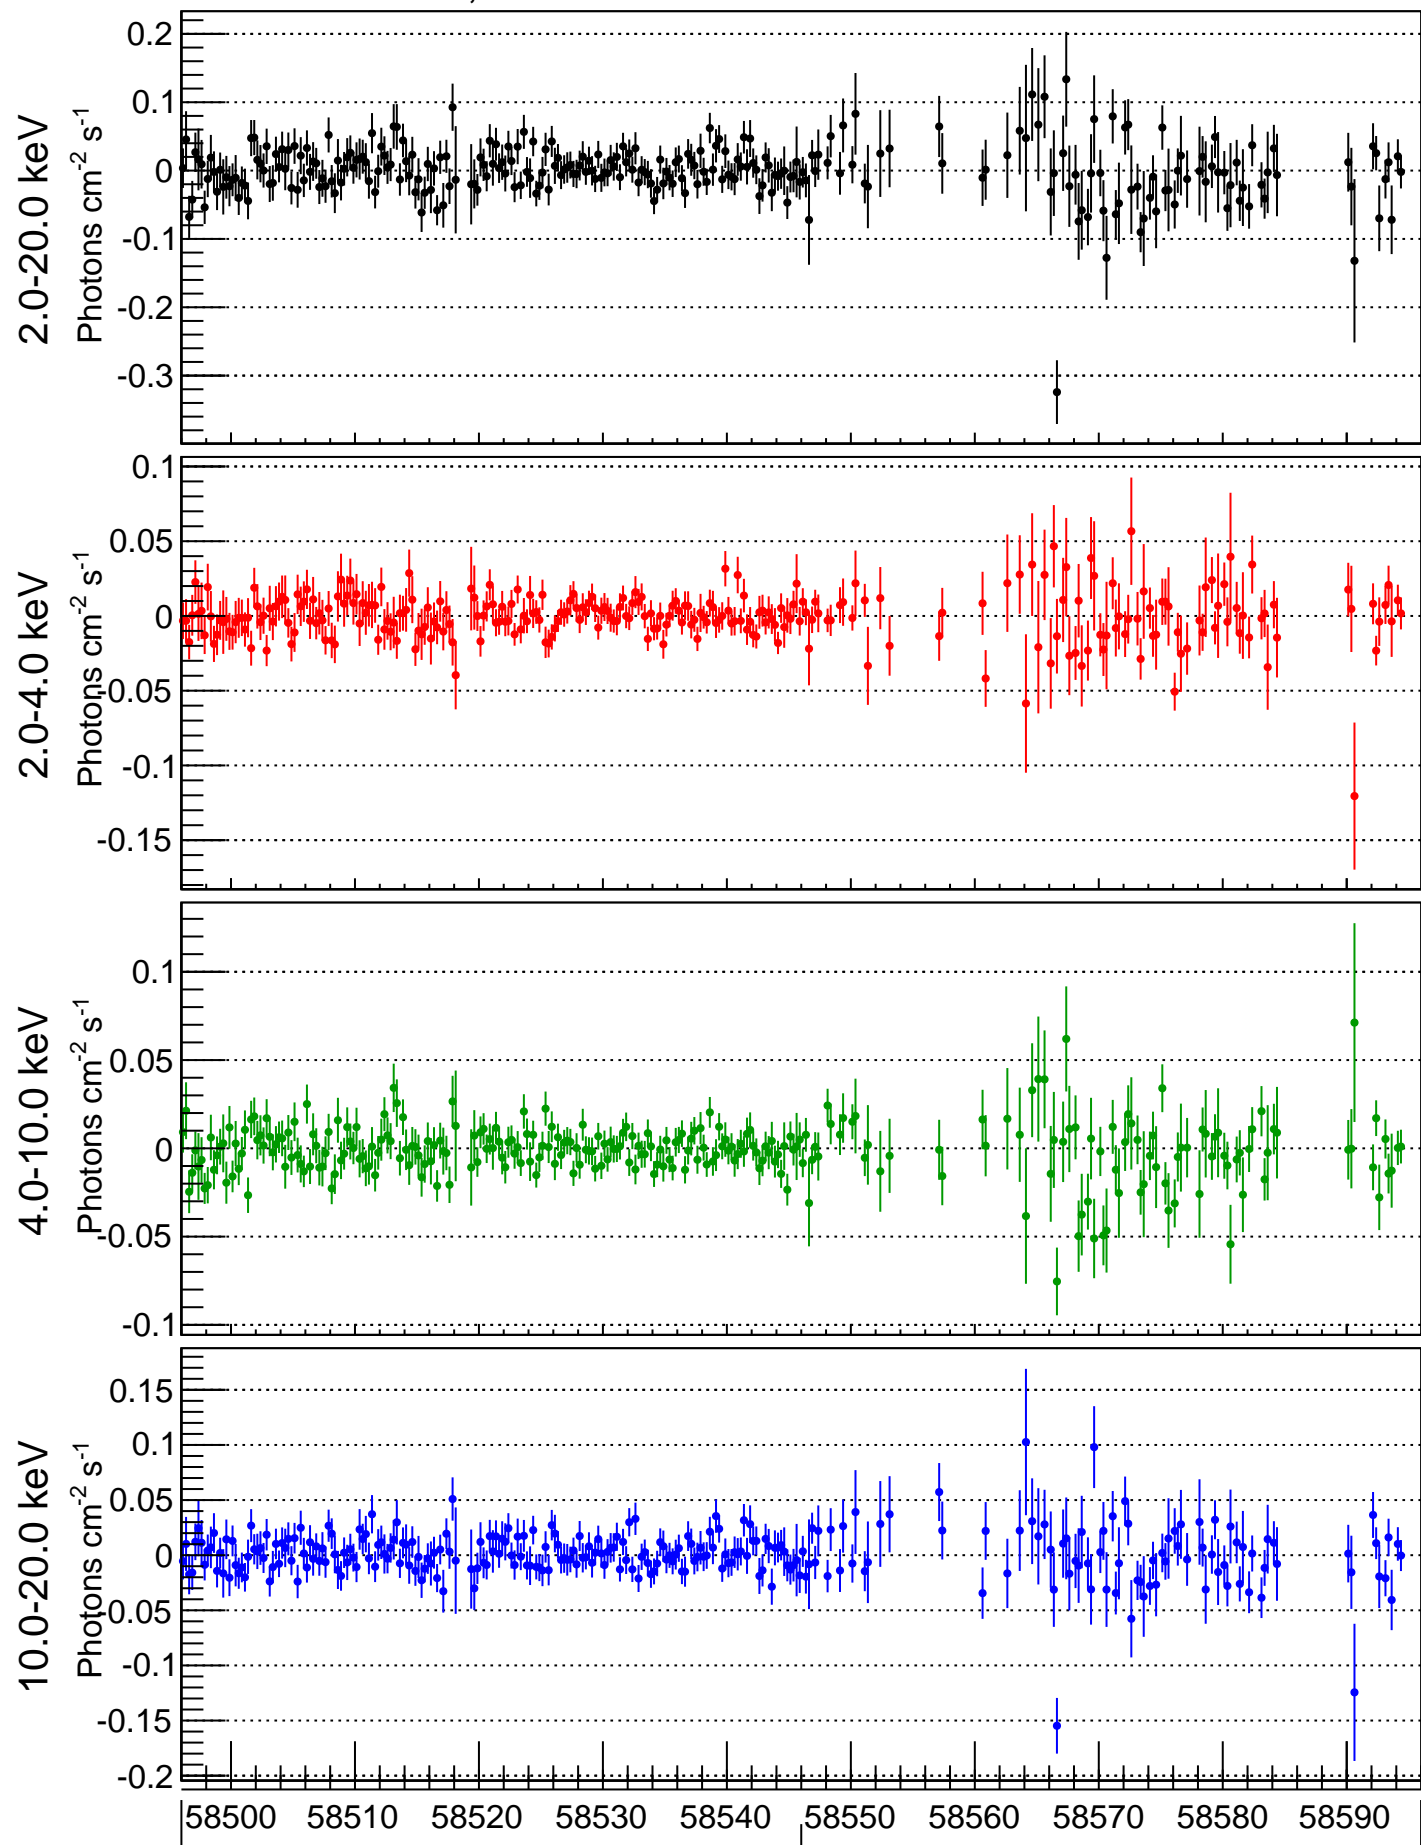

EXO 0748-676, UY Vol

binsize=6.0h

2019-01-13

2019-04-23