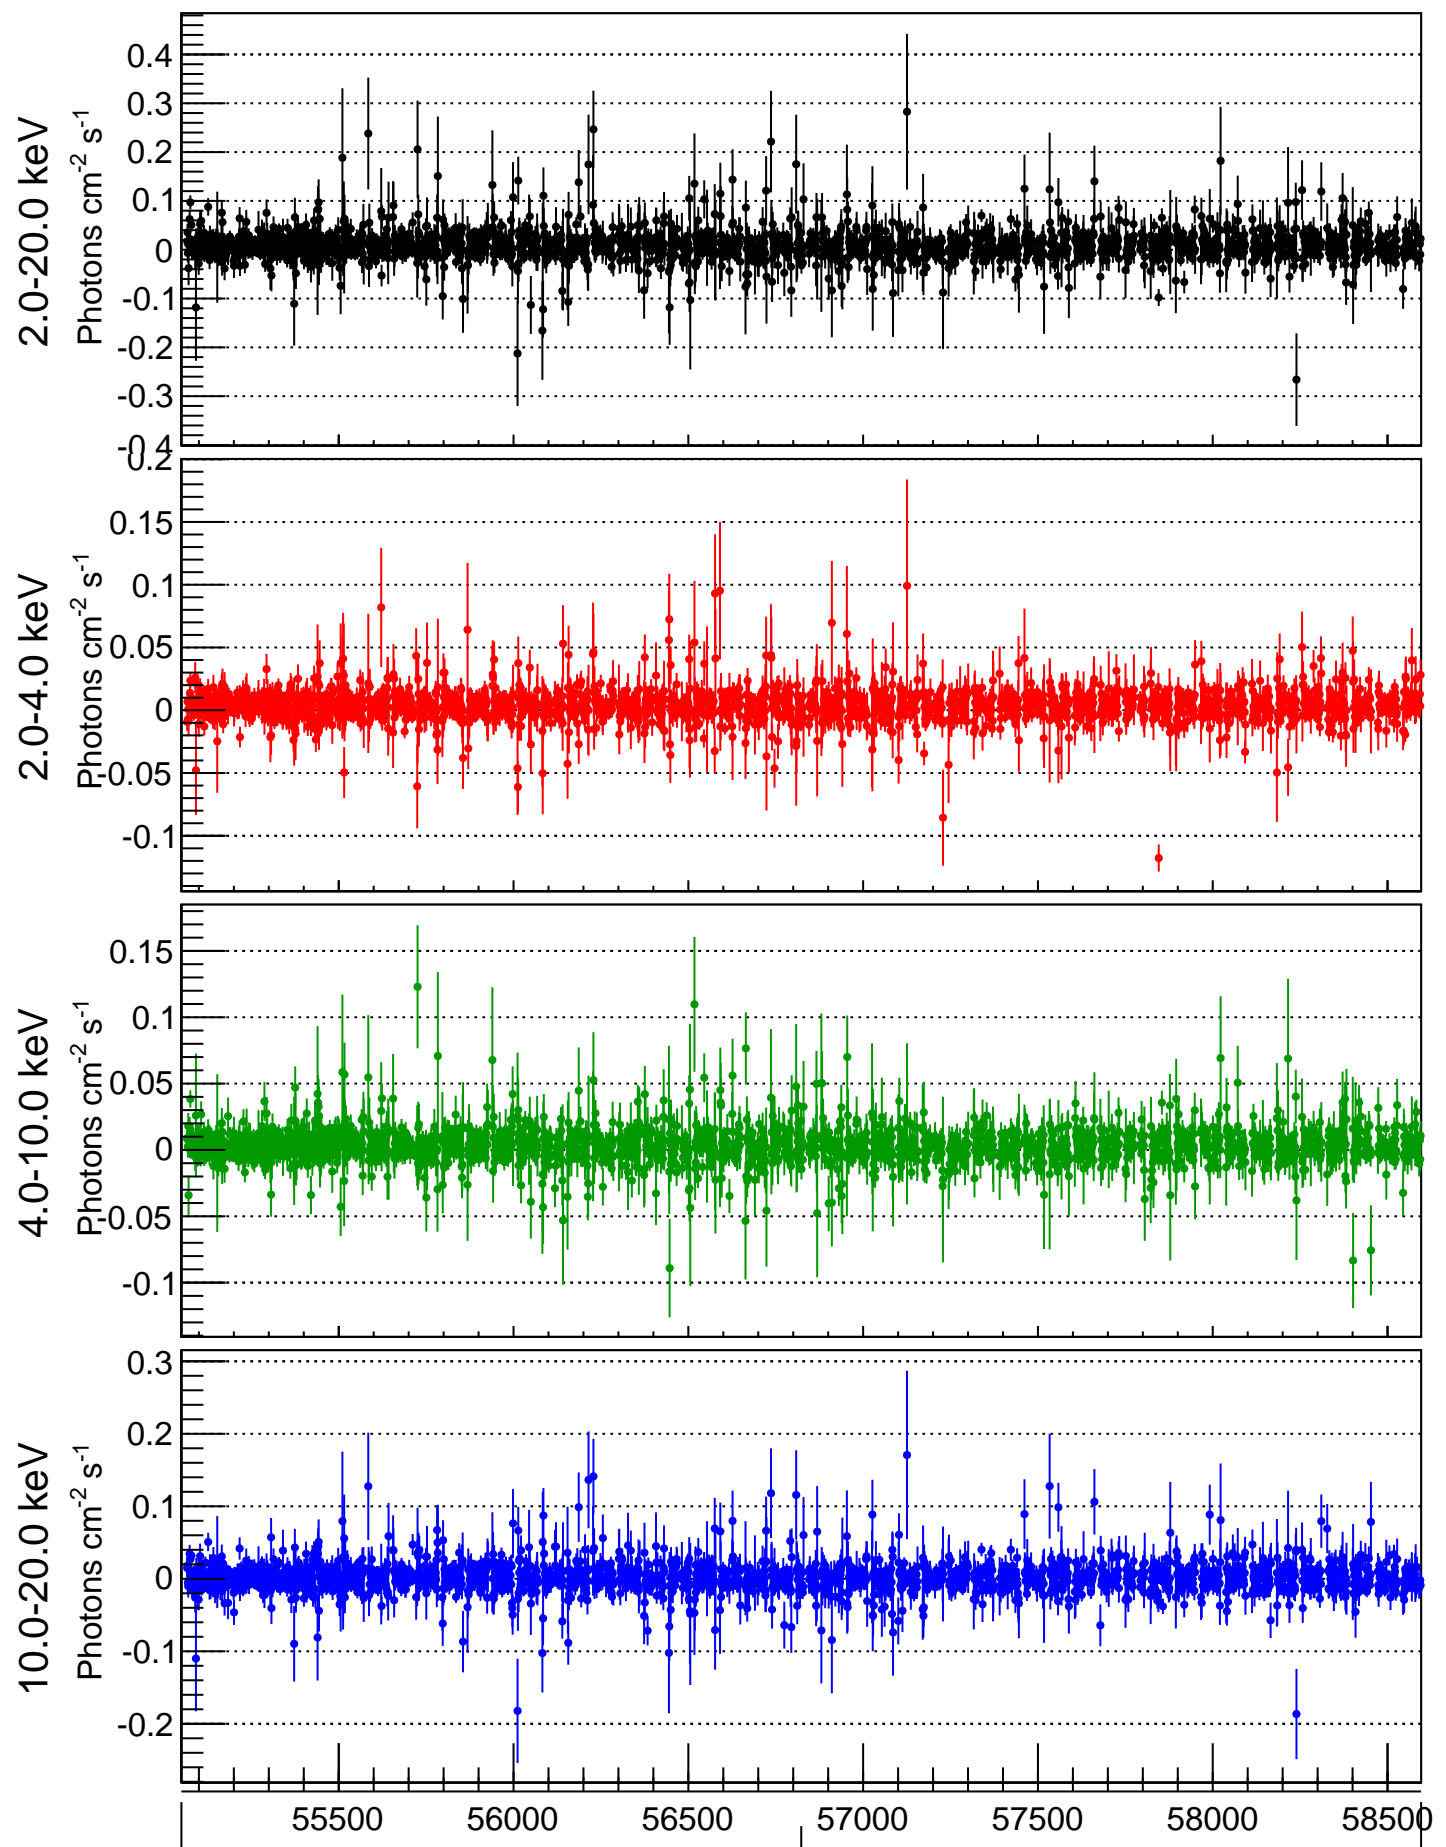

Abell 644

binsize=24.0h

2009-08-07

2019-04-23