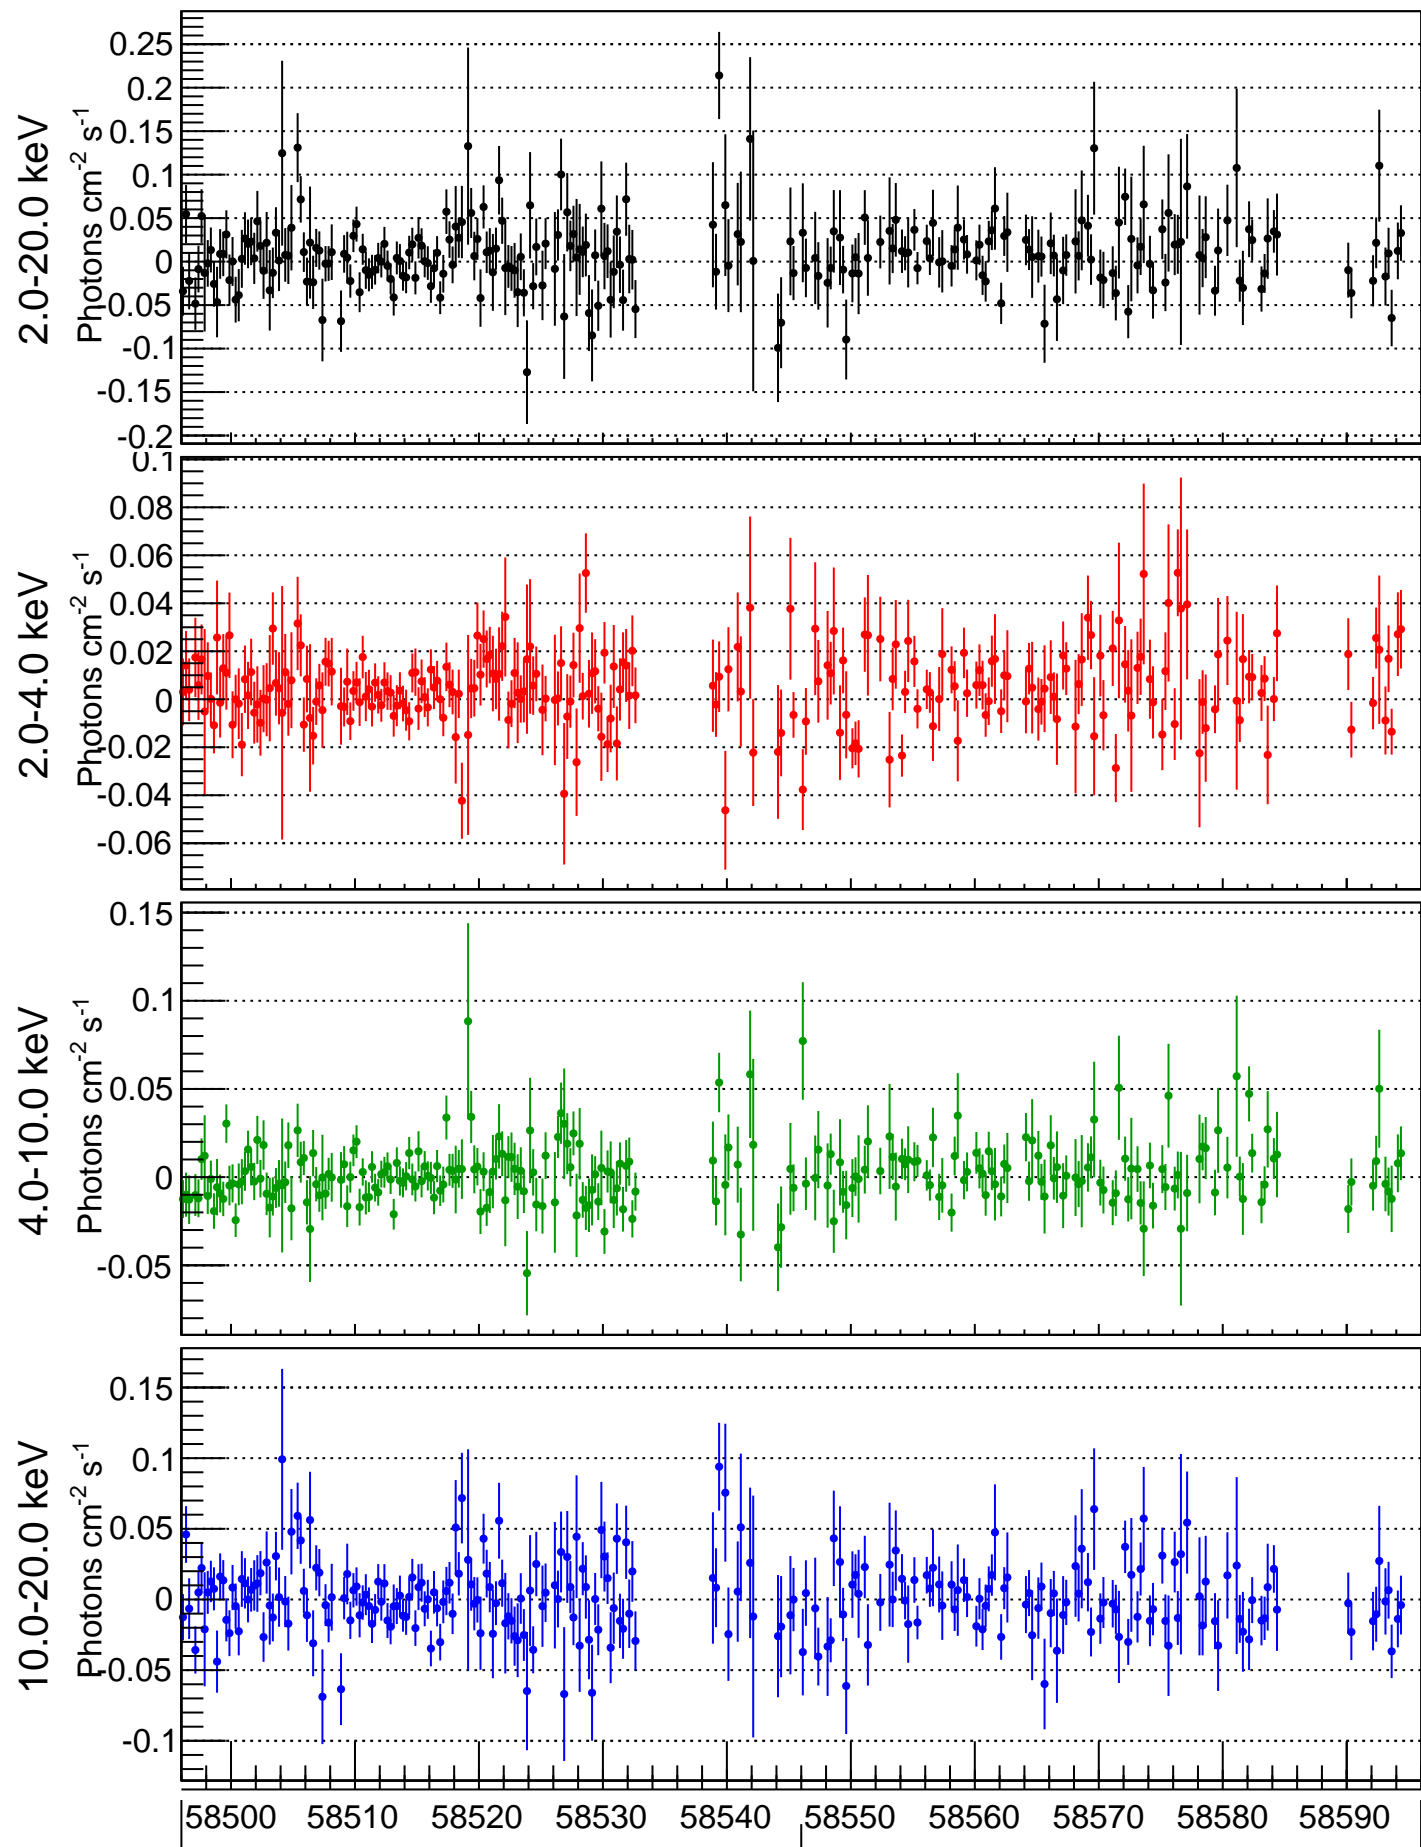

Abell 644

binsize=6.0h

2019-01-13

2019-04-23